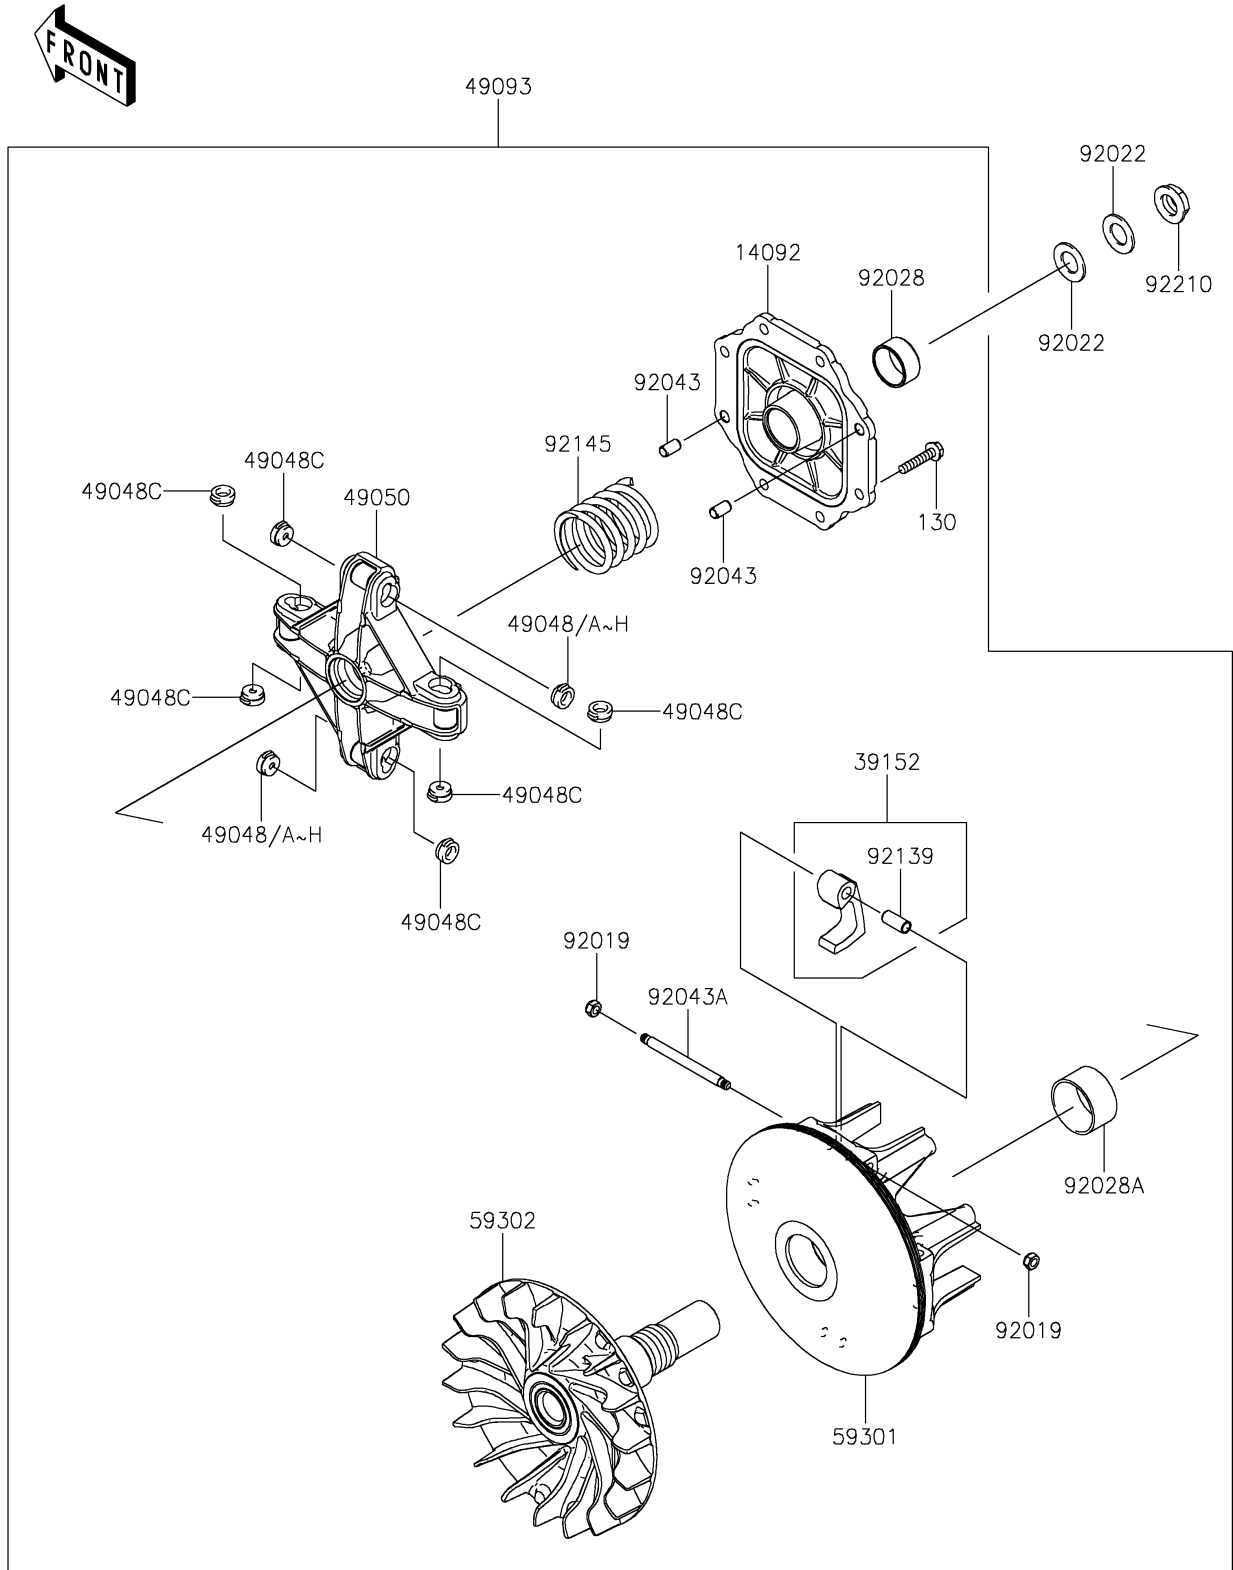

## 2016 TERYX® CAMO PARTS DIAGRAM

Drive Converter

E1391

## 2016 TERYX® CAMO PARTS LIST

Drive Converter

ITEM NAME	PART NUMBER	QUANTITY
BOLT-FLANGED,6X30 (Ref # 130)	130CA0630	1
COVER (Ref # 14092)	14092-1107	1
WEIGHT-RAMP (Ref # 39152)	39152-0042	1
SHOE,T=7.2 (Ref # 49048)	49048-1087	1
SHOE,T=7.3 (Ref # 49048A)	49048-1088	1
SHOE,T=7.4 (Ref # 49048B)	49048-1089	1
SHOE,T=7.5 (Ref # 49048C)	49048-1090	1
SHOE,T=7.6 (Ref # 49048D)	49048-1091	1
SHOE,T=7.7 (Ref # 49048E)	49048-1092	1
SHOE,T=7.8 (Ref # 49048F)	49048-1093	1
SHOE,T=7.9 (Ref # 49048G)	49048-1094	1
SHOE,T=8.0 (Ref # 49048H)	49048-1095	1
SPIDER (Ref # 49050)	49050-0039	1
CONVERTER-ASSY-DRIVE (Ref # 49093)	49093-0049	1
SHEAVE-MOVABLE (Ref # 59301)	59301-0029	1
SHEAVE-COMP (Ref # 59302)	59302-0087	1
NUT,LOCK,6MM (Ref # 92019)	92019-008	1
WASHER,16.3X29X1.75 (Ref # 92022)	92022-1356	1
BUSHING,KICK LEVER,OUTSIDE (Ref # 92028)	92028-1900	1
BUSHING (Ref # 92028A)	92028-1975	1
PIN,6.2X8X14 (Ref # 92043)	92043-1263	1
PIN (Ref # 92043A)	92043-1688	1
BUSHING (Ref # 92139)	92139-0852	1
SPRING (Ref # 92145)	92145-0958	1
NUT,LEFT HANDED,16MM (Ref # 92210)	92210-0350	1