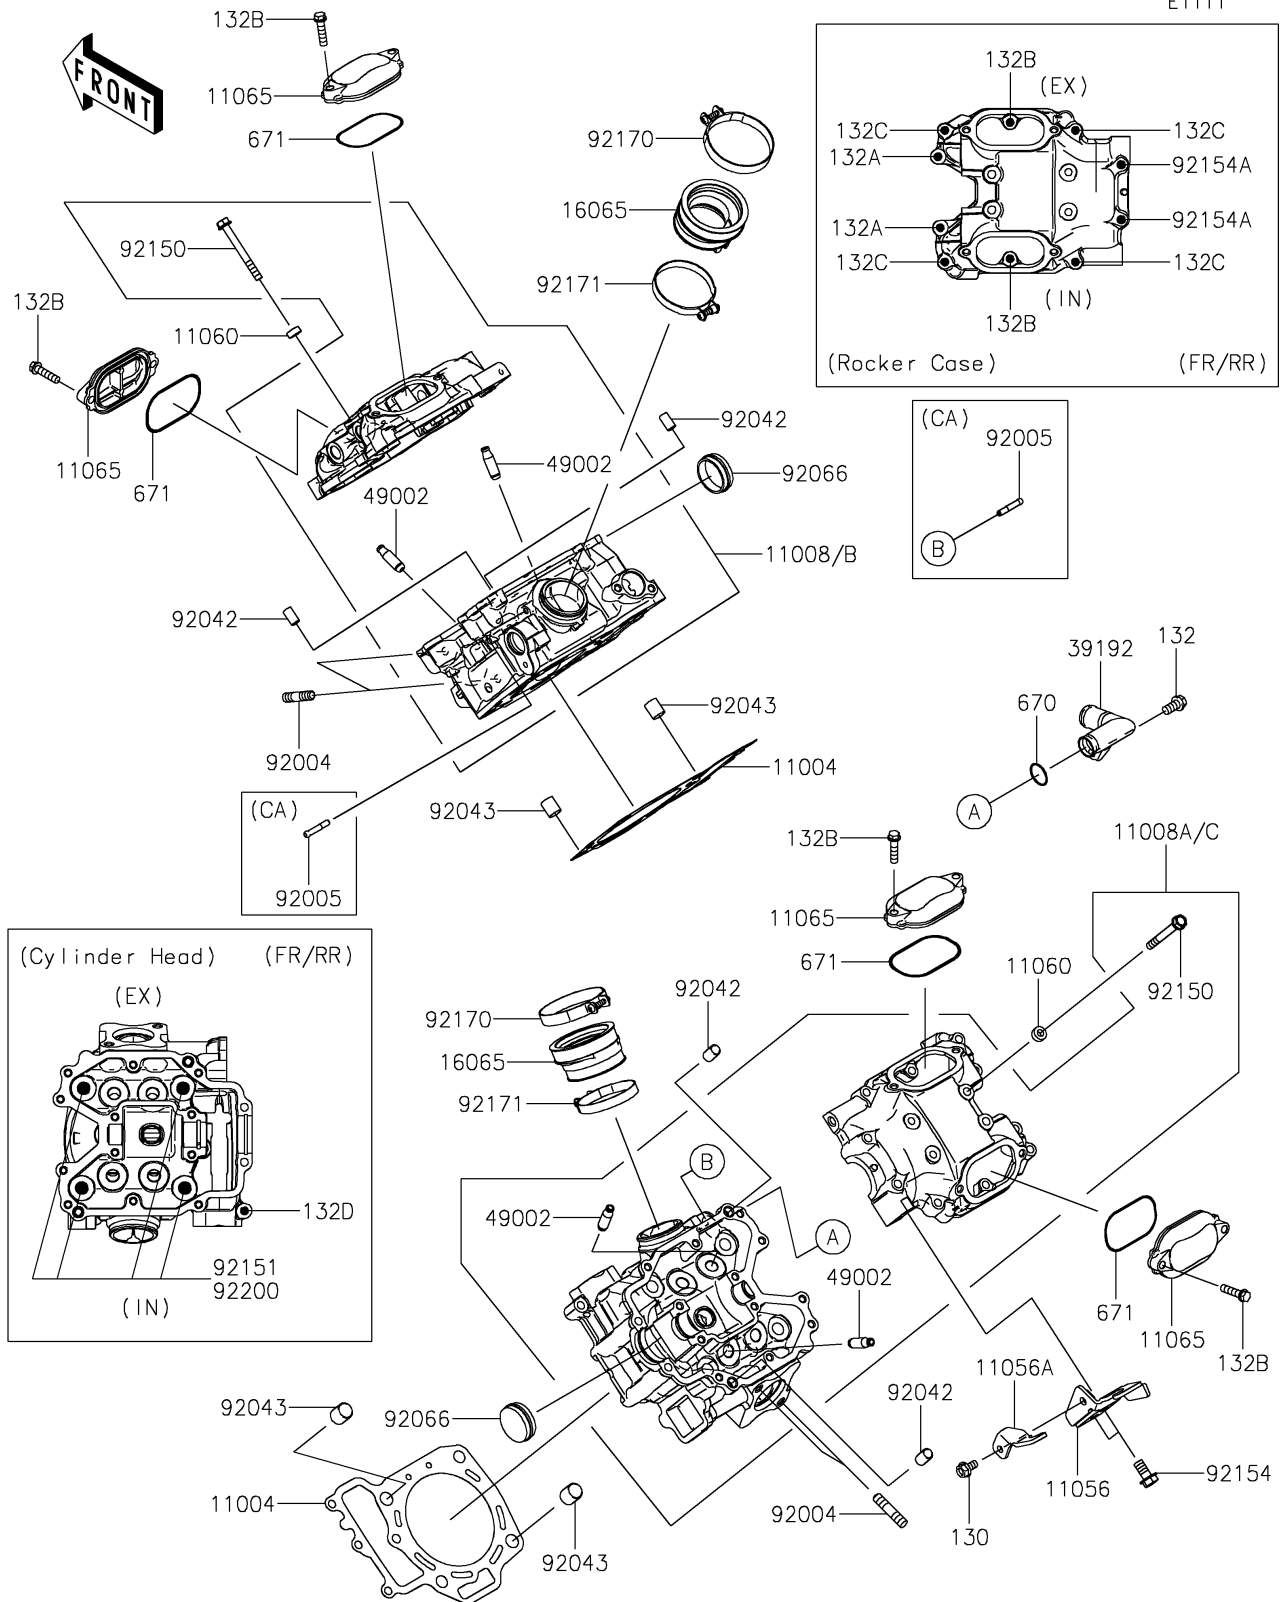

## 2016 TERYX® CAMO PARTS DIAGRAM

Cylinder Head

E1111

## 2016 TERYX® CAMO PARTS LIST

Cylinder Head

ITEM NAME	PART NUMBER	QUANTITY
GASKET-HEAD (Ref # 11004)	11004-0713	1
HEAD-COMP-CYLINDER,FR (Ref # 11008)	11008-0790	1
HEAD-COMP-CYLINDER,RR (Ref # 11008A)	11008-0791	1
BRACKET (Ref # 11056)	11056-1410	1
BRACKET (Ref # 11056A)	11056-1411	1
GASKET,6.2X12X0.3 (Ref # 11060)	11060-1994	1
CAP,ROCKER CASE (Ref # 11065)	11065-0724	1
BOLT-FLANGED,6X12 (Ref # 130)	130BA0612	1
BOLT-FLANGED-SMALL,6X12 (Ref # 132)	132BA0612	1
BOLT-FLANGED-SMALL,6X20 (Ref # 132A)	132BA0620	1
BOLT-FLANGED-SMALL,6X25 (Ref # 132B)	132BA0625	1
BOLT-FLANGED-SMALL,6X30 (Ref # 132C)	132BA0630	1
BOLT-FLANGED-SMALL,6X95 (Ref # 132D)	132BA0695	1
HOLDER-CARBURETOR (Ref # 16065)	16065-0118	1
PIPE-WATER,RR (Ref # 39192)	39192-0119	1
GUIDE-VALVE (Ref # 49002)	49002-0706	1
O RING,16MM (Ref # 670)	670B2016	1
O RING,55MM (Ref # 671)	671D2555	1
STUD,8X22 (Ref # 92004)	92004-1217	1
PIN,DOWEL,6.3X8X14 (Ref # 92042)	92042-007	1
PIN,10.1X12X14 (Ref # 92043)	92043-4009	1
PLUG (Ref # 92066)	92066-0904	1
BOLT,FLANGED,6X55 (Ref # 92150)	92150-1302	1
BOLT,FLANGED,10X150 (Ref # 92151)	92151-1917	1
BOLT,FLANGED,8X20 (Ref # 92154)	92154-0885	1
BOLT,FLANGED,6X130 (Ref # 92154A)	92154-0993	1
CLAMP (Ref # 92170)	92170-1448	1
CLAMP (Ref # 92171)	92171-0722	1
WASHER,11.5X20.5X1.6 (Ref # 92200)	92200-1128	1