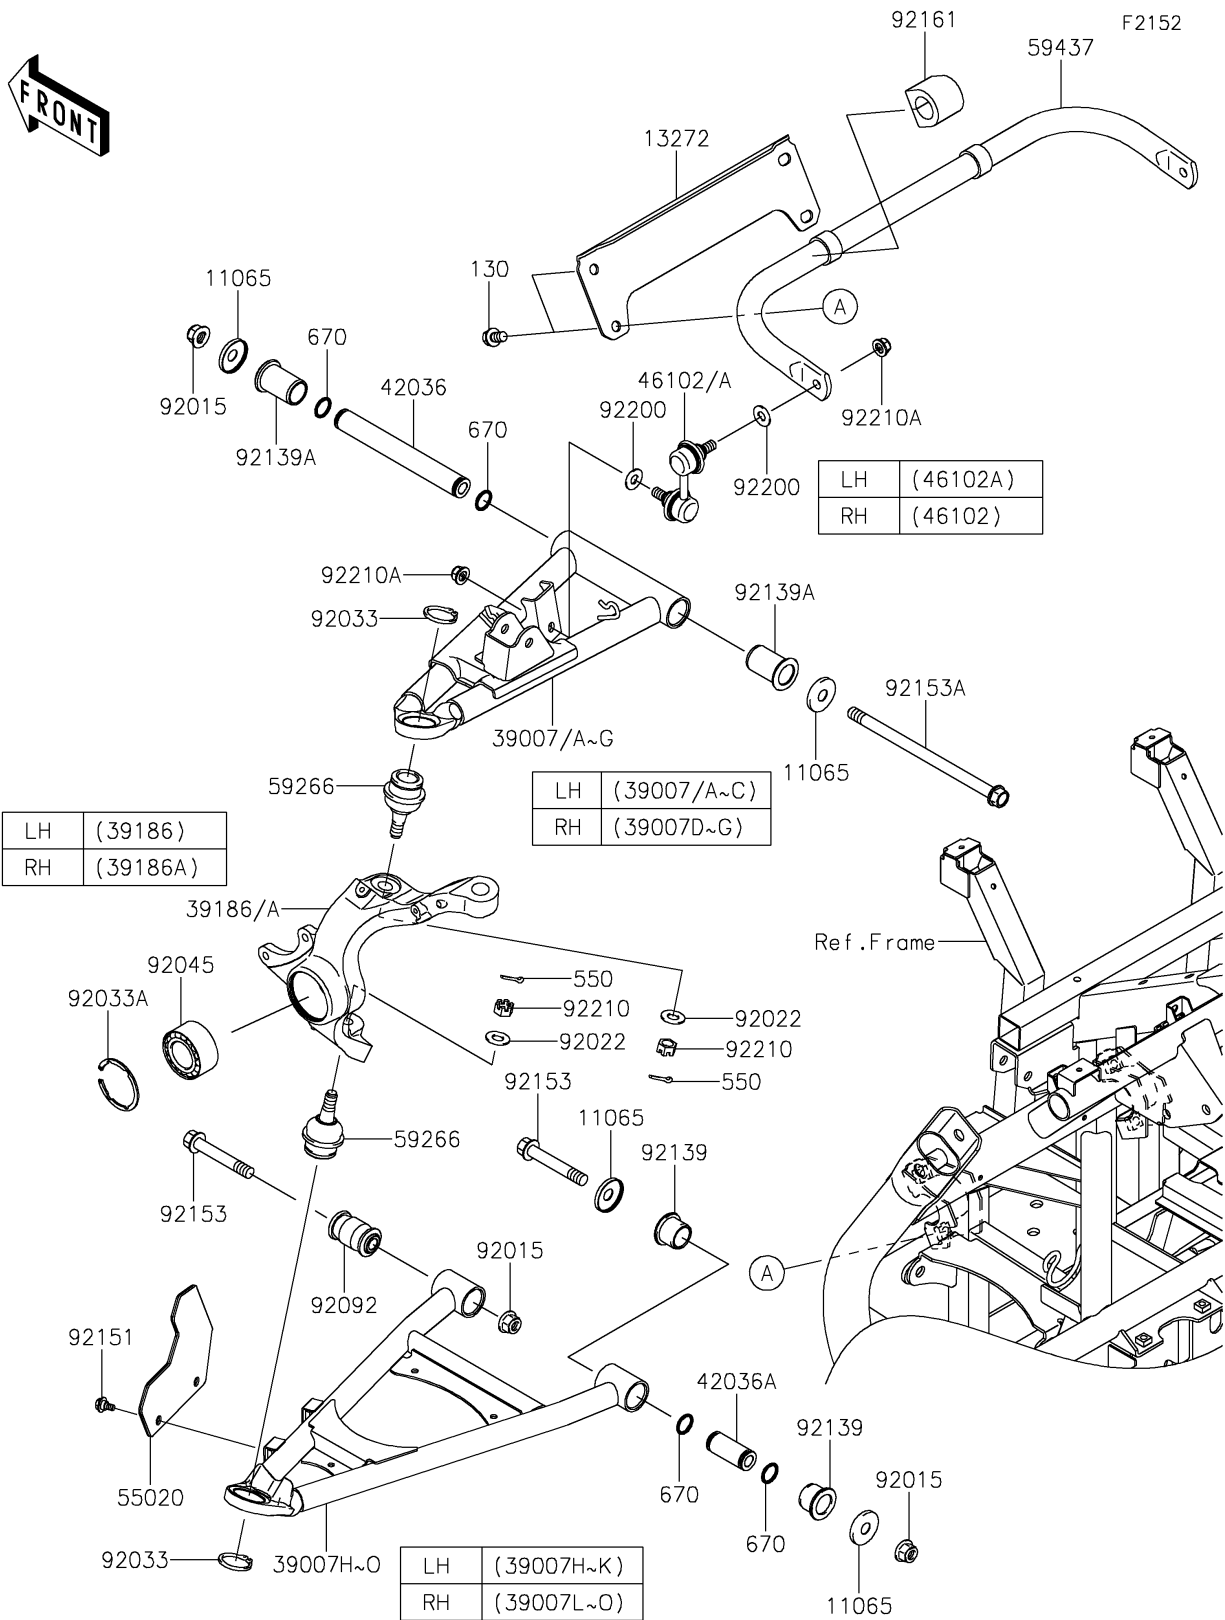

## 2020 TERYX® PARTS DIAGRAM

Front Suspension

## 2020 TERYX® PARTS LIST

Front Suspension

ITEM NAME	PART NUMBER	QUANTITY
CAP (Ref # 11065)	11065-0253	1
PLATE (Ref # 13272)	13272-1650	1
ARM-SUSP,FR,UPP,LH,ORANGE (Ref # 39007C)	39007-0367-57V	1
ARM-SUSP,FR,UPP,RH,ORANGE (Ref # 39007G)	39007-0368-57V	1
ARM-SUSP,FR,LWR,LH,ORANGE (Ref # 39007K)	39007-0389-57V	1
ARM-SUSP,FR,LWR,RH,ORANGE (Ref # 39007O)	39007-0390-57V	1
KNUCKLE,FR,LH (Ref # 39186)	39186-0311	1
KNUCKLE,FR,RH (Ref # 39186A)	39186-0312	1
SLEEVE (Ref # 42036)	42036-0061	1
SLEEVE (Ref # 42036A)	42036-0062	1
ROD,STABILIZER,RH (Ref # 46102)	46102-0100	1
ROD,STABILIZER,LH (Ref # 46102A)	46102-0101	1
GUARD,FRONT ARM (Ref # 55020)	55020-0839	1
JOINT-BALL (Ref # 59266)	59266-0711	1
STABILIZER,FR (Ref # 59437)	59437-0010	1
NUT,LOCK,FLANGED,12MM (Ref # 92015)	92015-1433	1
WASHER (Ref # 92022)	92022-1831	1
RING-SNAP,C-TYPE,32MM (Ref # 92033)	92033-1262	1
RING-SNAP,55MM (Ref # 92033A)	92033-1274	1
BEARING-BALL,30X55X32 (Ref # 92045)	92045-0800	1
BUSHING-RUBBER (Ref # 92092)	92092-0555	1
BUSHING (Ref # 92139)	92139-0231	1
BUSHING,22.4X28.2X46 (Ref # 92139A)	92139-0806	1
BOLT,FLANGED,6X13 (Ref # 92151)	92151-1703	1
BOLT,FLANGED,12X76.5 (Ref # 92153)	92153-1733	1
BOLT,FLANGED,12X213 (Ref # 92153A)	92153-1958	1
DAMPER (Ref # 92161)	92161-1508	1
WASHER,10.3X23X1.6 (Ref # 92200)	92200-2009	1
BOLT-FLANGED,10X16 (Ref # 130)	130CA1016	1

## 2020 TERYX® PARTS LIST

Front Suspension

ITEM NAME	PART NUMBER	QUANTITY
PIN-COTTER,3.0X25 (Ref # 550)	550AA3025	1
O RING,18MM (Ref # 670)	670B2018	1
NUT,CASTLE,12MM (Ref # 92210)	92210-0395	1
NUT,LOCK,FLANGED,10MM (Ref # 92210A)	92210-1080	1