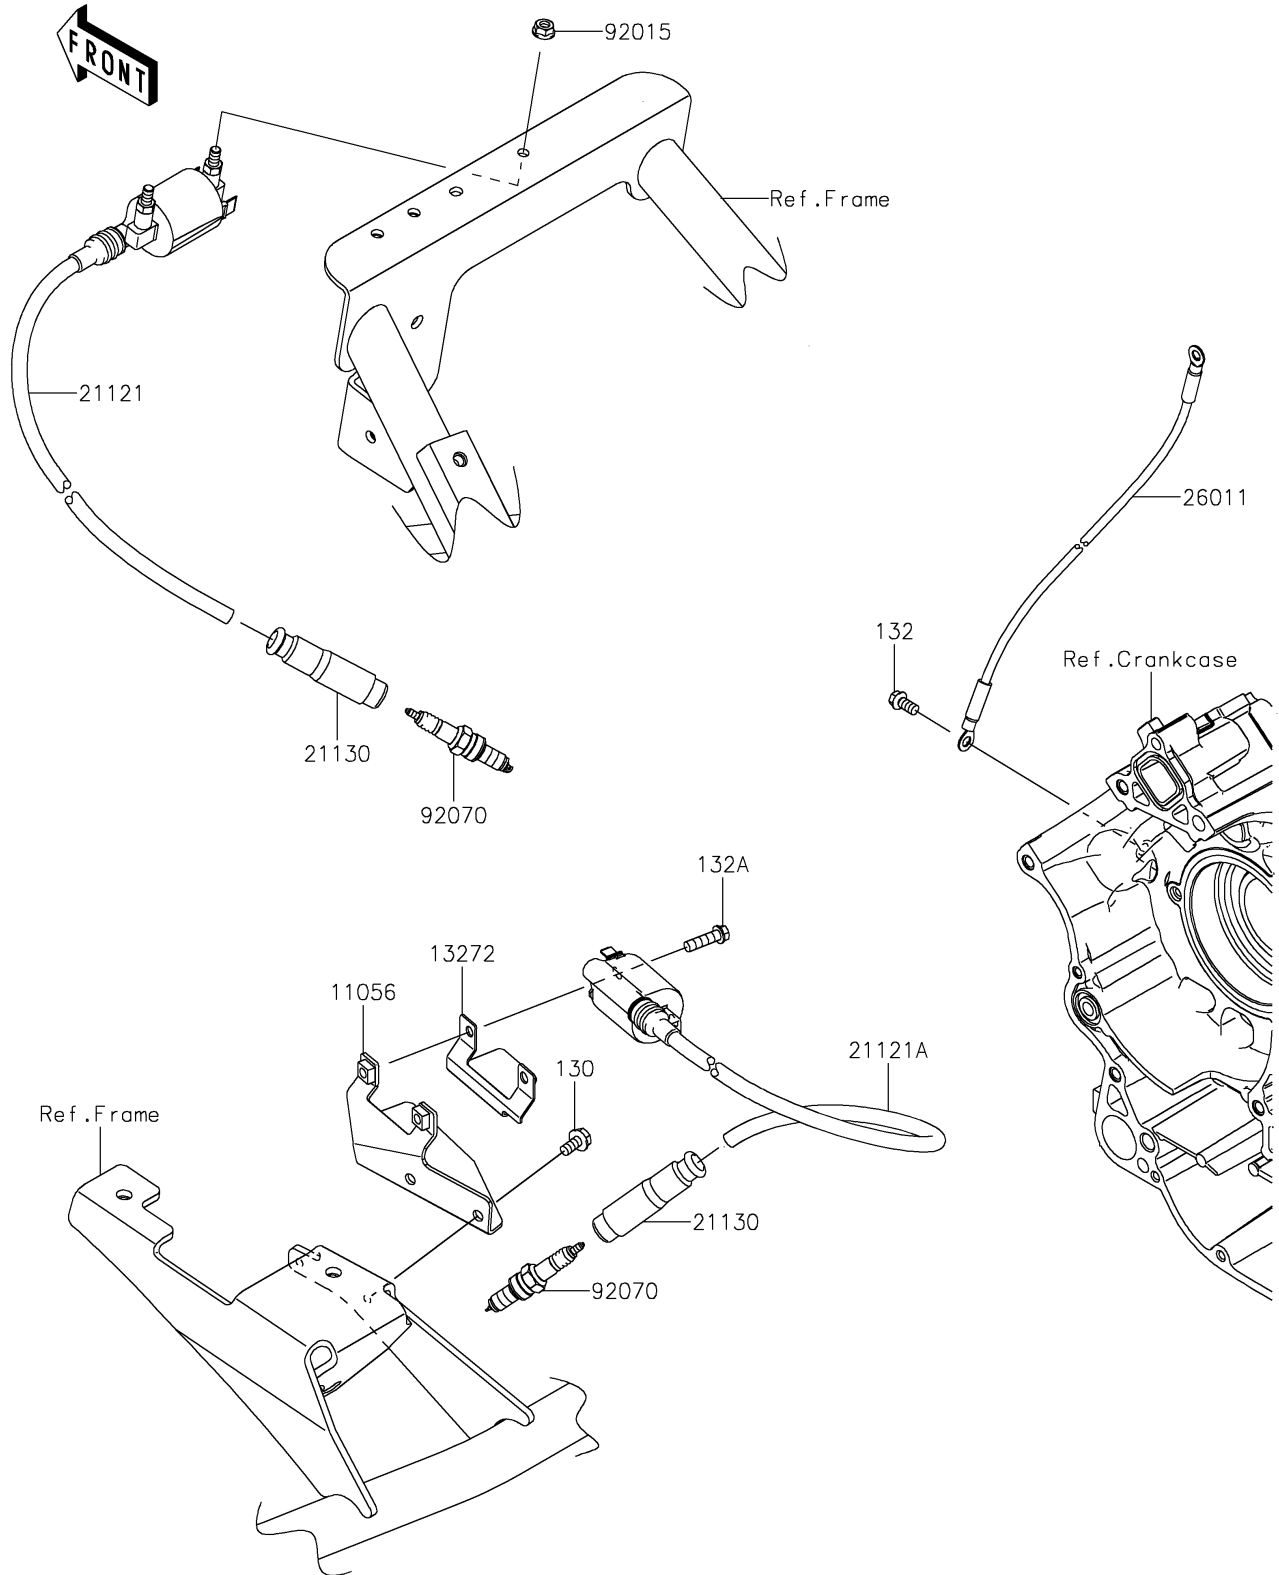

## 2020 TERYX® PARTS DIAGRAM

Ignition System

E1830

## 2020 TERYX® PARTS LIST

### Ignition System

ITEM NAME	PART NUMBER	QUANTITY
BRACKET (Ref # 11056)	11056-2673	1
BOLT-FLANGED,6X12 (Ref # 130)	130BA0612	1
BOLT-FLANGED-SMALL,6X12 (Ref # 132)	132BA0612	1
PLATE (Ref # 13272)	13272-1541	1
BOLT-FLANGED-SMALL,6X22 (Ref # 132A)	132BA0622	1
COIL-IGNITION (Ref # 21121)	21121-0716	1
COIL-IGNITION (Ref # 21121A)	21121-0717	1
CAP-SPARK PLUG (Ref # 21130)	21130-1071	1
WIRE-LEAD (Ref # 26011)	26011-0712	1
NUT,FLANGED,6MM (Ref # 92015)	92015-1367	1
PLUG-SPARK,CPR7EA-9(NGK) (Ref # 92070)	92070-0022	1