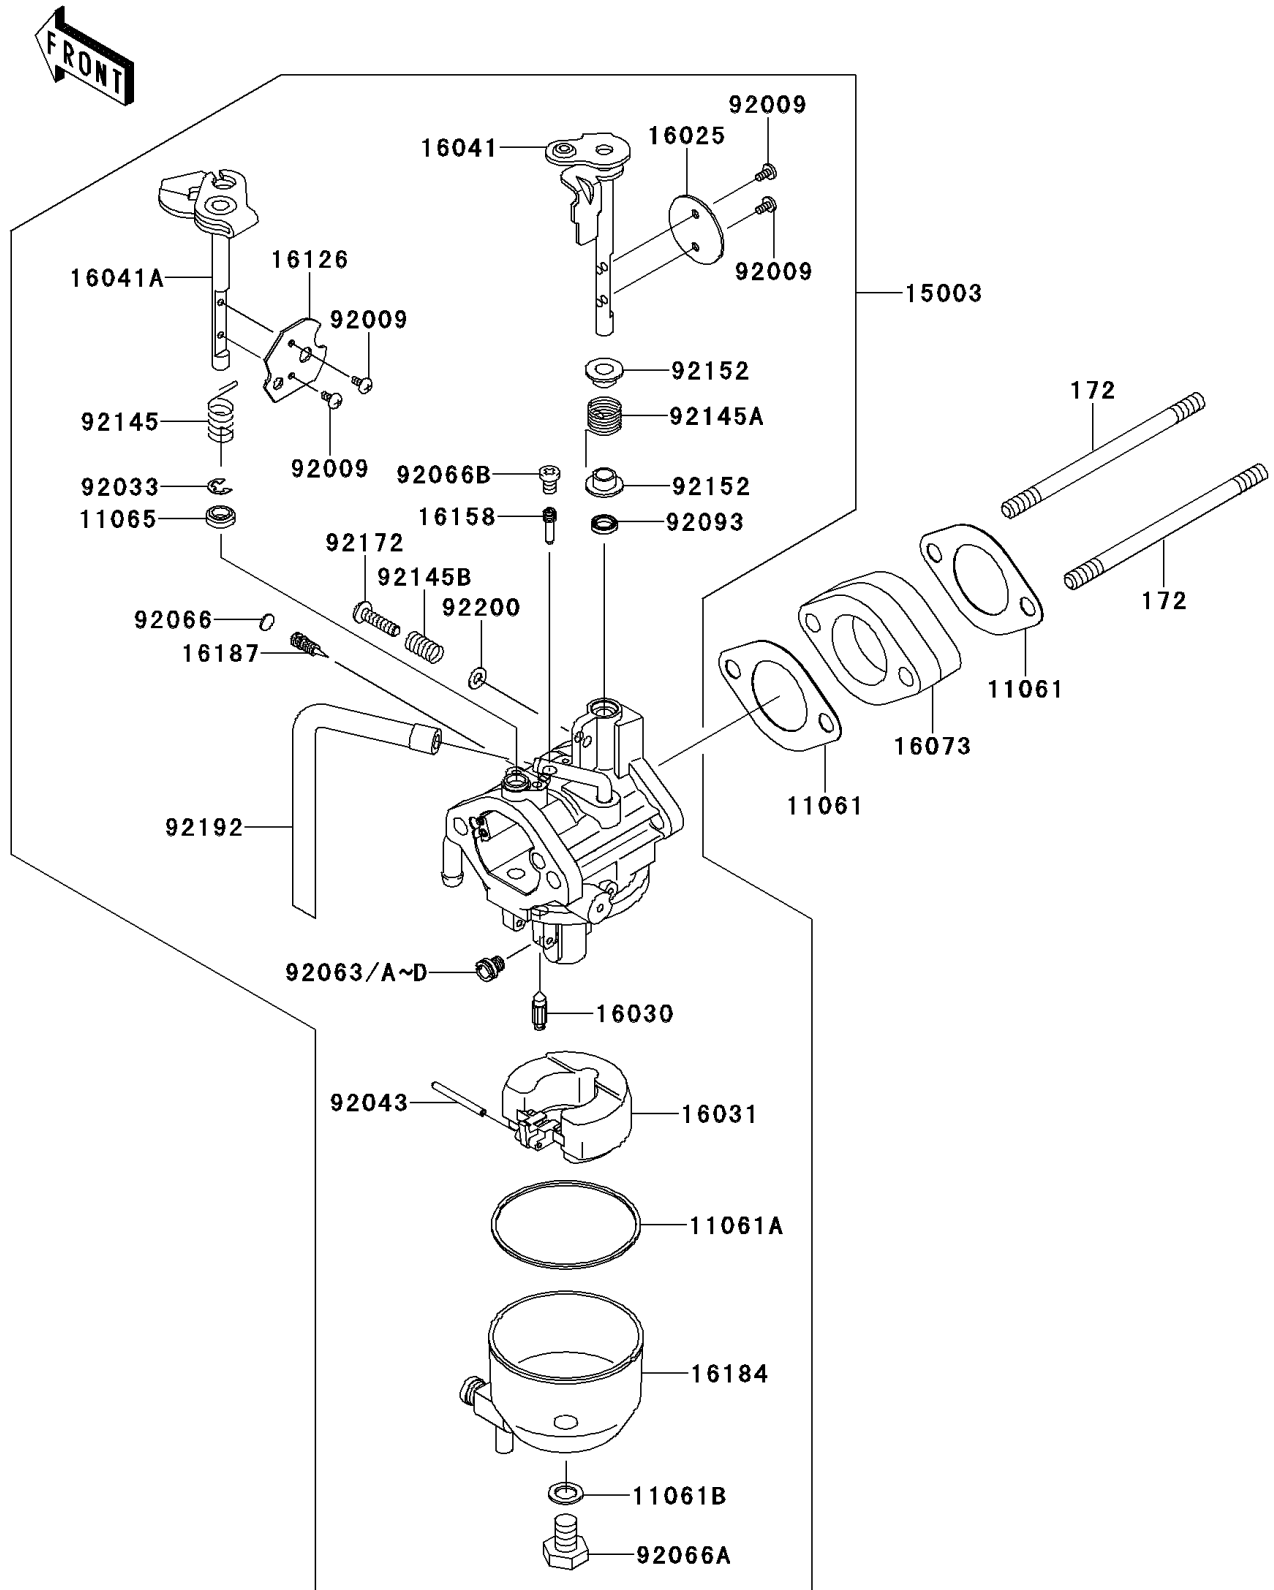

2012 MULE™ 610 4x4 XC PARTS DIAGRAM

Carburetor

E1611

2012 MULE™ 610 4x4 XC PARTS LIST

Carburetor

ITEM NAME	PART NUMBER	QUANTITY
GASKET,HEAD-CARB (Ref # 11061)	11061-7027	1
GASKET,FLOAT CHAMBER (Ref # 11061A)	11061-7044	1
GASKET,CHAMBER (Ref # 11061B)	11061-7045	1
CAP (Ref # 11065)	11065-7012	1
CARBURETOR-ASSY (Ref # 15003)	15003-2943	1
VALVE-THROTTLE (Ref # 16025)	16025-7008	1
VALVE-FLOAT (Ref # 16030)	16030-7004	1
FLOAT (Ref # 16031)	16031-7004	1
SHAFT-CARBURETOR (Ref # 16041)	16041-2261	1
SHAFT-CARBURETOR (Ref # 16041A)	16041-2262	1
INSULATOR (Ref # 16073)	16073-2229	1
VALVE (Ref # 16126)	16126-2242	1
JET-SLOW,#54 (Ref # 16158)	16158-2051	1
CHAMBER-ASSY-FLOAT (Ref # 16184)	16184-7018	1
NEEDLE-JET (Ref # 16187)	16187-7002	1
BOLT-STUD,6X95 (Ref # 172)	172BA0695	1
SCREW (Ref # 92009)	92009-2049	1
RING-SNAP (Ref # 92033)	92033-7007	1
PIN,FLOAT (Ref # 92043)	92043-7016	1
JET-MAIN,#99 (Ref # 92063)	92063-2458	1
JET-MAIN,#105 (Ref # 92063A)	92063-7013	1
JET-MAIN,#102 (Ref # 92063B)	92063-7014	1
JET-MAIN,#109 (Ref # 92063C)	92063-7044	1
JET-MAIN,#112 (Ref # 92063D)	92063-7045	1
PLUG,EXPANSION (Ref # 92066)	92066-7009	1
PLUG (Ref # 92066A)	92066-7020	1
PLUG (Ref # 92066B)	92066-7021	1
SEAL,D=5.9 (Ref # 92093)	92093-7001	1
SPRING (Ref # 92145)	92145-2151	1

2012 MULE™ 610 4x4 XC PARTS LIST

Carburetor

ITEM NAME	PART NUMBER	QUANTITY
SPRING (Ref # 92145A)	92145-2152	1
SPRING (Ref # 92145B)	92145-7039	1
COLLAR (Ref # 92152)	92152-7008	1
SCREW (Ref # 92172)	92172-7007	1
TUBE (Ref # 92192)	92192-2085	1
WASHER (Ref # 92200)	92200-7025	1