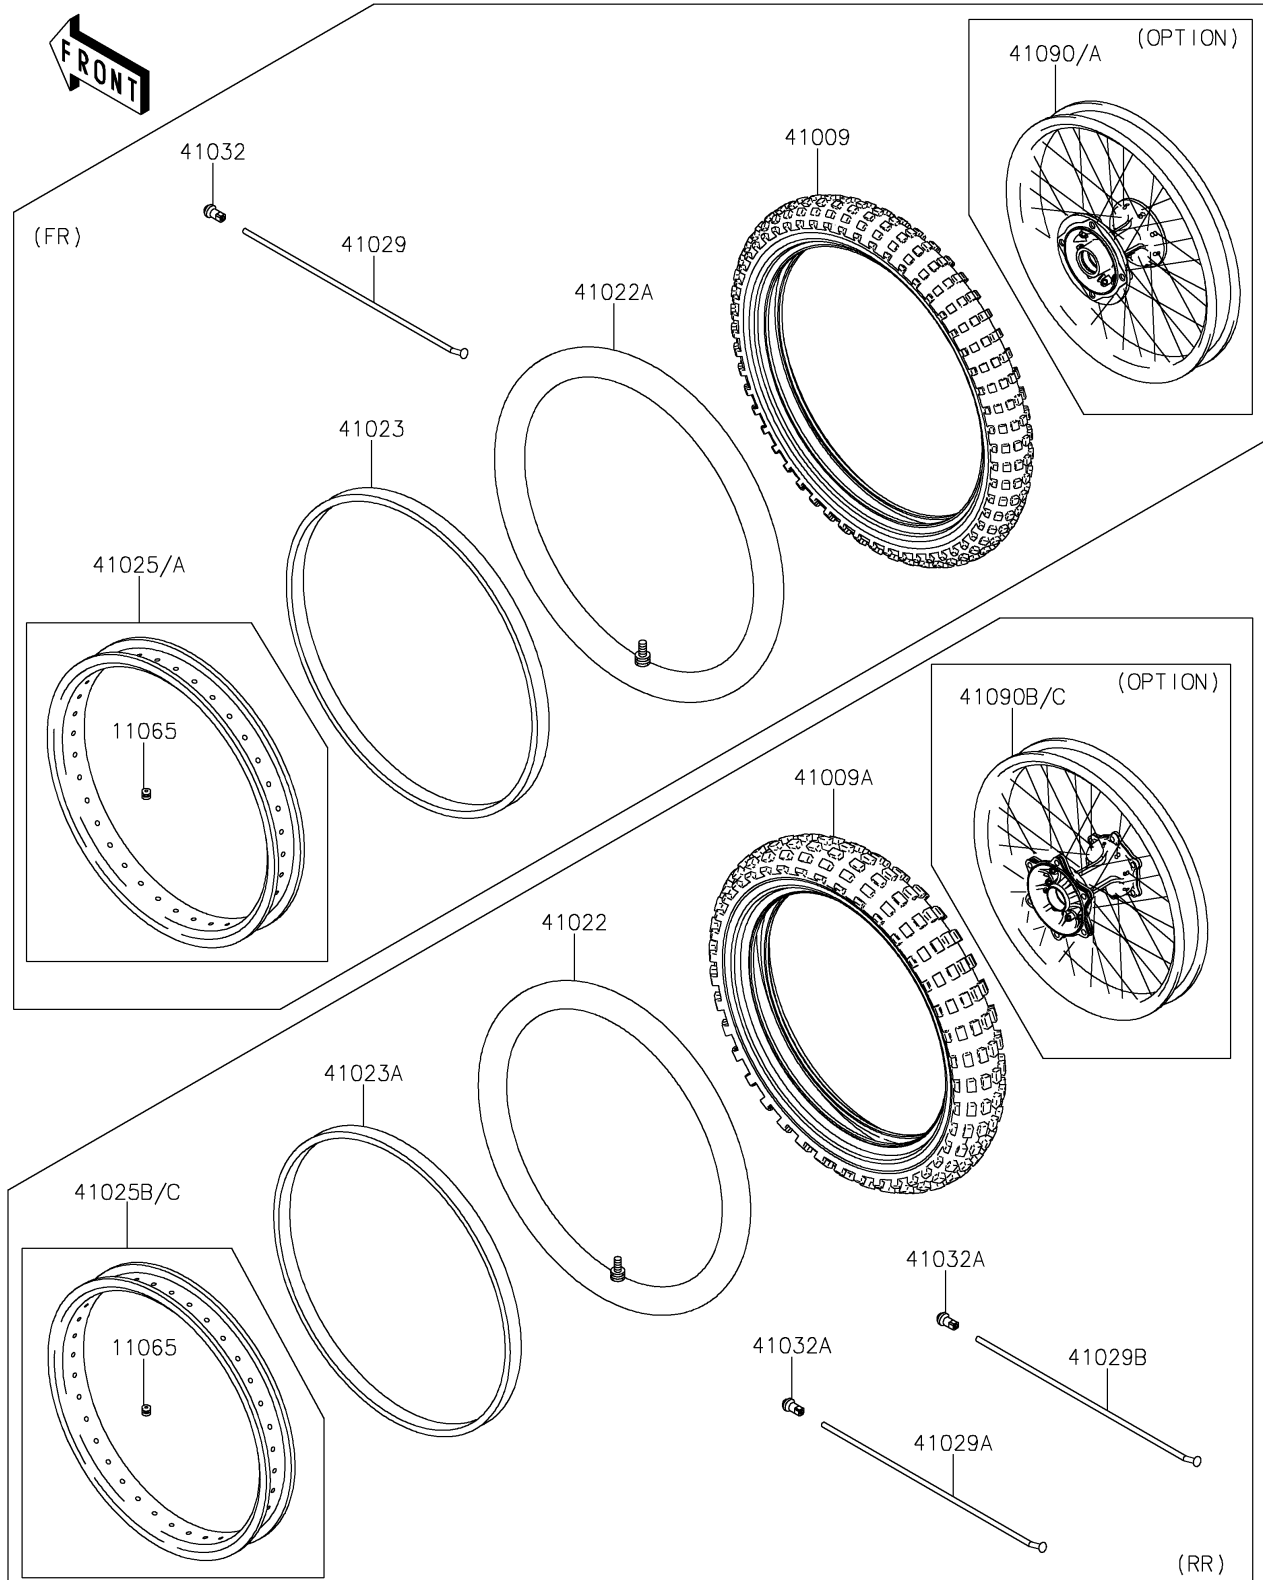

2019 KLX®250 CAMO PARTS DIAGRAM

Wheels/Tires

F2210

2019 KLX®250 CAMO PARTS LIST

Wheels/Tires

ITEM NAME	PART NUMBER	QUANTITY
CAP,BEAD STOPPER (Ref # 11065)	11065-0384	1
TIRE,FR,3.00-21 51P,D605 FG(D) (Ref # 41009)	41009-0781	1
TIRE,RR,4.60-18 63P,D605G(D) (Ref # 41009A)	41009-0782	1
TUBE-TIRE,RR,4.60-18(D),SNI (Ref # 41022)	41022-0096	1
TUBE-TIRE,FR,80/100-21(D) (Ref # 41022A)	41022-1244	1
BAND-RIM,FR,21XWM1.60-1.85(D) (Ref # 41023)	41023-1144	1
BAND-RIM,RR,18XWM/MT 1.85-2.15(D) (Ref # 41023A)	41023-1145	1
RIM,FR,1.60X21,BLACK (Ref # 41025A)	41025-0318-WC	1
RIM,RR,2.15X18,BLACK (Ref # 41025C)	41025-0320-WC	1
SPOKE-INNER,FR,228MMX165D (Ref # 41029)	41029-0004	1
SPOKE-INNER,RR,LH,193.1MMX165D (Ref # 41029A)	41029-0047	1
SPOKE-INNER,RR,RH,189.1MMX160D (Ref # 41029B)	41029-0048	1
NIPPLE-SPOKE,FR (Ref # 41032)	41032-0005	1
NIPPLE-SPOKE,RR (Ref # 41032A)	41032-0007	1
WHEEL-SUB ASSY,FR,BLACK (Ref # 41090A)	41090-0041-WC	1
WHEEL-SUB ASSY,RR,BLACK (Ref # 41090C)	41090-0042-WC	1