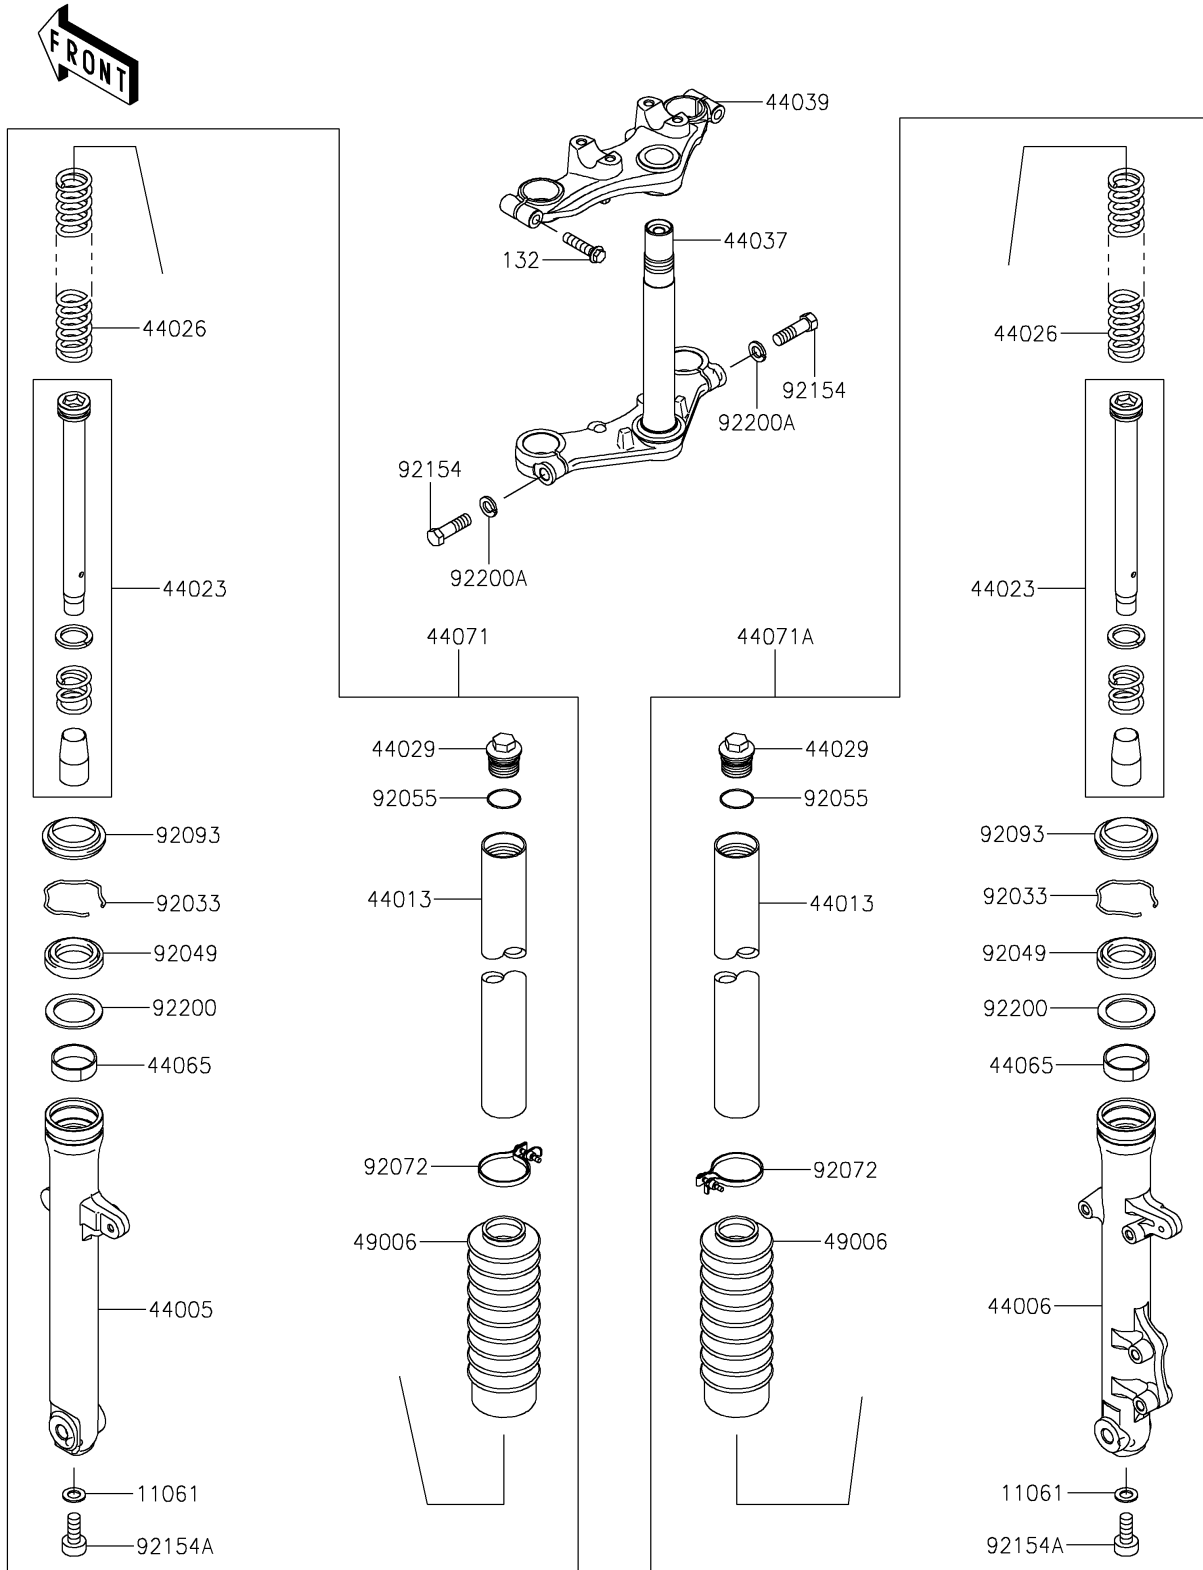

## 2019 W175 SE (Indonesia Only) PARTS DIAGRAM

Front Fork

F2340

## 2019 W175 SE (Indonesia Only) PARTS LIST

Front Fork

ITEM NAME	PART NUMBER	QUANTITY
GASKET (Ref # 11061)	11061-1258	1
BOLT-FLANGED-SMALL,8X35 (Ref # 132)	132BA0835	1
PIPE-LEFT FORK OUTER,F.S.BLK (Ref # 44005)	44005-0118-18R	1
PIPE-RIGHT FORK OUTER,F.S.BLK (Ref # 44006)	44006-0115-18R	1
PIPE-FORK INNER (Ref # 44013)	44013-0317	1
CYLINDER-SET-FORK (Ref # 44023)	44023-0143	1
SPRING-FRONT FORK (Ref # 44026)	44026-0218	1
SEAT-FORK SPRING (Ref # 44029)	44029-0021	1
HOLDER-FORK UNDER (Ref # 44037)	44037-0177	1
HOLDER-FORK UPPER (Ref # 44039)	44039-0175	1
BUSHING-FRONT FORK (Ref # 44065)	44065-0066	1
DAMPER-ASSY,FORK,LH,F.S.BLACK (Ref # 44071)	44071-1293-18R	1
DAMPER-ASSY,FORK,RH,F.S.BLACK (Ref # 44071A)	44071-1294-18R	1
BOOT (Ref # 49006)	49006-0603	1
RING-SNAP (Ref # 92033)	92033-0788	1
SEAL-OIL (Ref # 92049)	92049-0800	1
RING-O (Ref # 92055)	92055-0891	1
BAND (Ref # 92072)	92072-0809	1
SEAL (Ref # 92093)	92093-0705	1
BOLT (Ref # 92154)	92154-2748	1
BOLT (Ref # 92154A)	92154-2750	1
WASHER (Ref # 92200)	92200-1911	1
WASHER (Ref # 92200A)	92200-1913	1