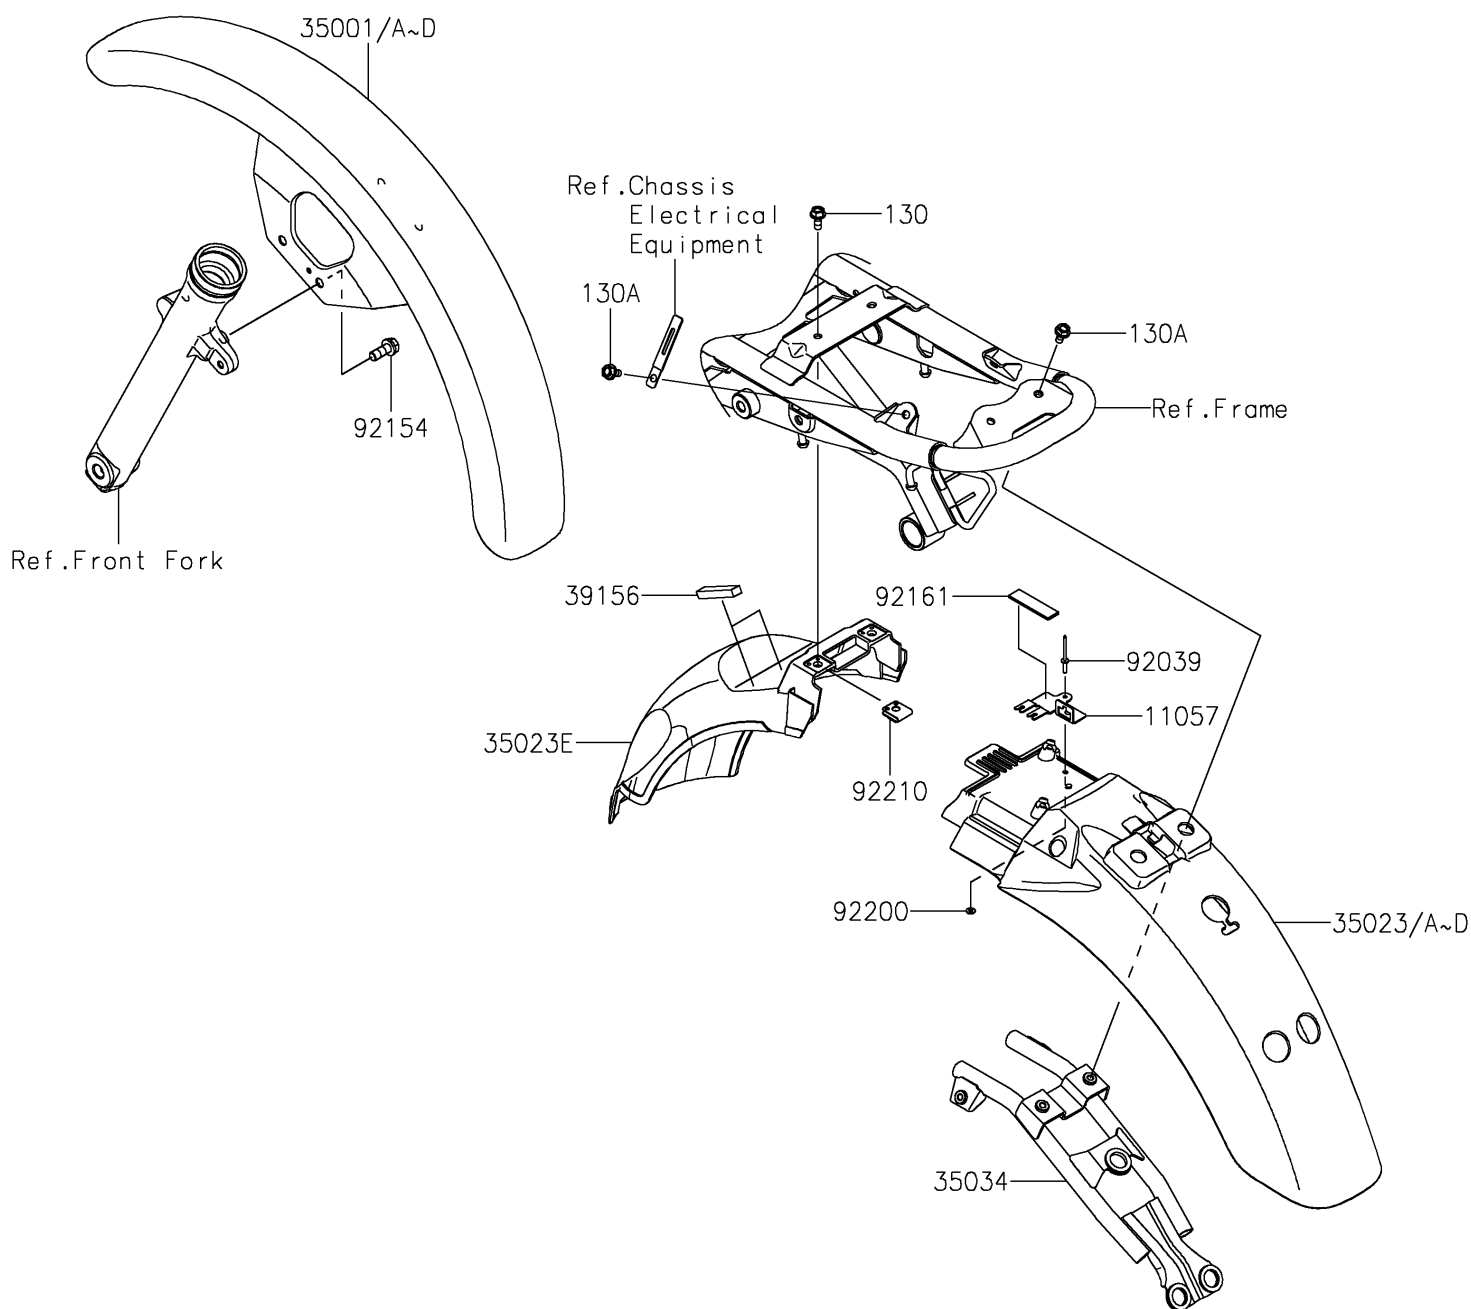

## 2019 W175 SE (Indonesia Only) PARTS DIAGRAM

Fenders

F2170

## 2019 W175 SE (Indonesia Only) PARTS LIST

### Fenders

ITEM NAME	PART NUMBER	QUANTITY
BRACKET,RR FENDER (Ref # 11057)	11057-1211	1
BOLT-FLANGED,6X14 (Ref # 130)	130BA0614	1
BOLT-FLANGED,6X12 (Ref # 130A)	130BB0612	1
FENDER-ASSY-FRONT,S.C.BLUE (Ref # 35001A)	35001-0069-62K	1
FENDER-ASSY-FRONT,M.S.BLACK (Ref # 35001B)	35001-0069-660	1
FENDER-ASSY-FRONT,M.F.S.BLACK (Ref # 35001D)	35001-0069-739	1
FENDER-REAR,RR,S.C.BLUE (Ref # 35023A)	35023-0433-62K	1
FENDER-REAR,RR,M.S.BLACK (Ref # 35023B)	35023-0433-660	1
FENDER-REAR,RR,M.F.S.BLACK (Ref # 35023D)	35023-0433-739	1
FENDER-REAR,FR (Ref # 35023E)	35023-0434	1
REINFORCE (Ref # 35034)	35034-0600	1
PAD,10X50X7 (Ref # 39156)	39156-2362	1
RIVET (Ref # 92039)	92039-1231	1
BOLT,FLANGED,8X20 (Ref # 92154)	92154-2777	1
DAMPER,13X50X2 (Ref # 92161)	92161-2118	1
WASHER,3.5X8X1 (Ref # 92200)	92200-1251	1
NUT,CLAMP,6MM (Ref # 92210)	92210-1598	1