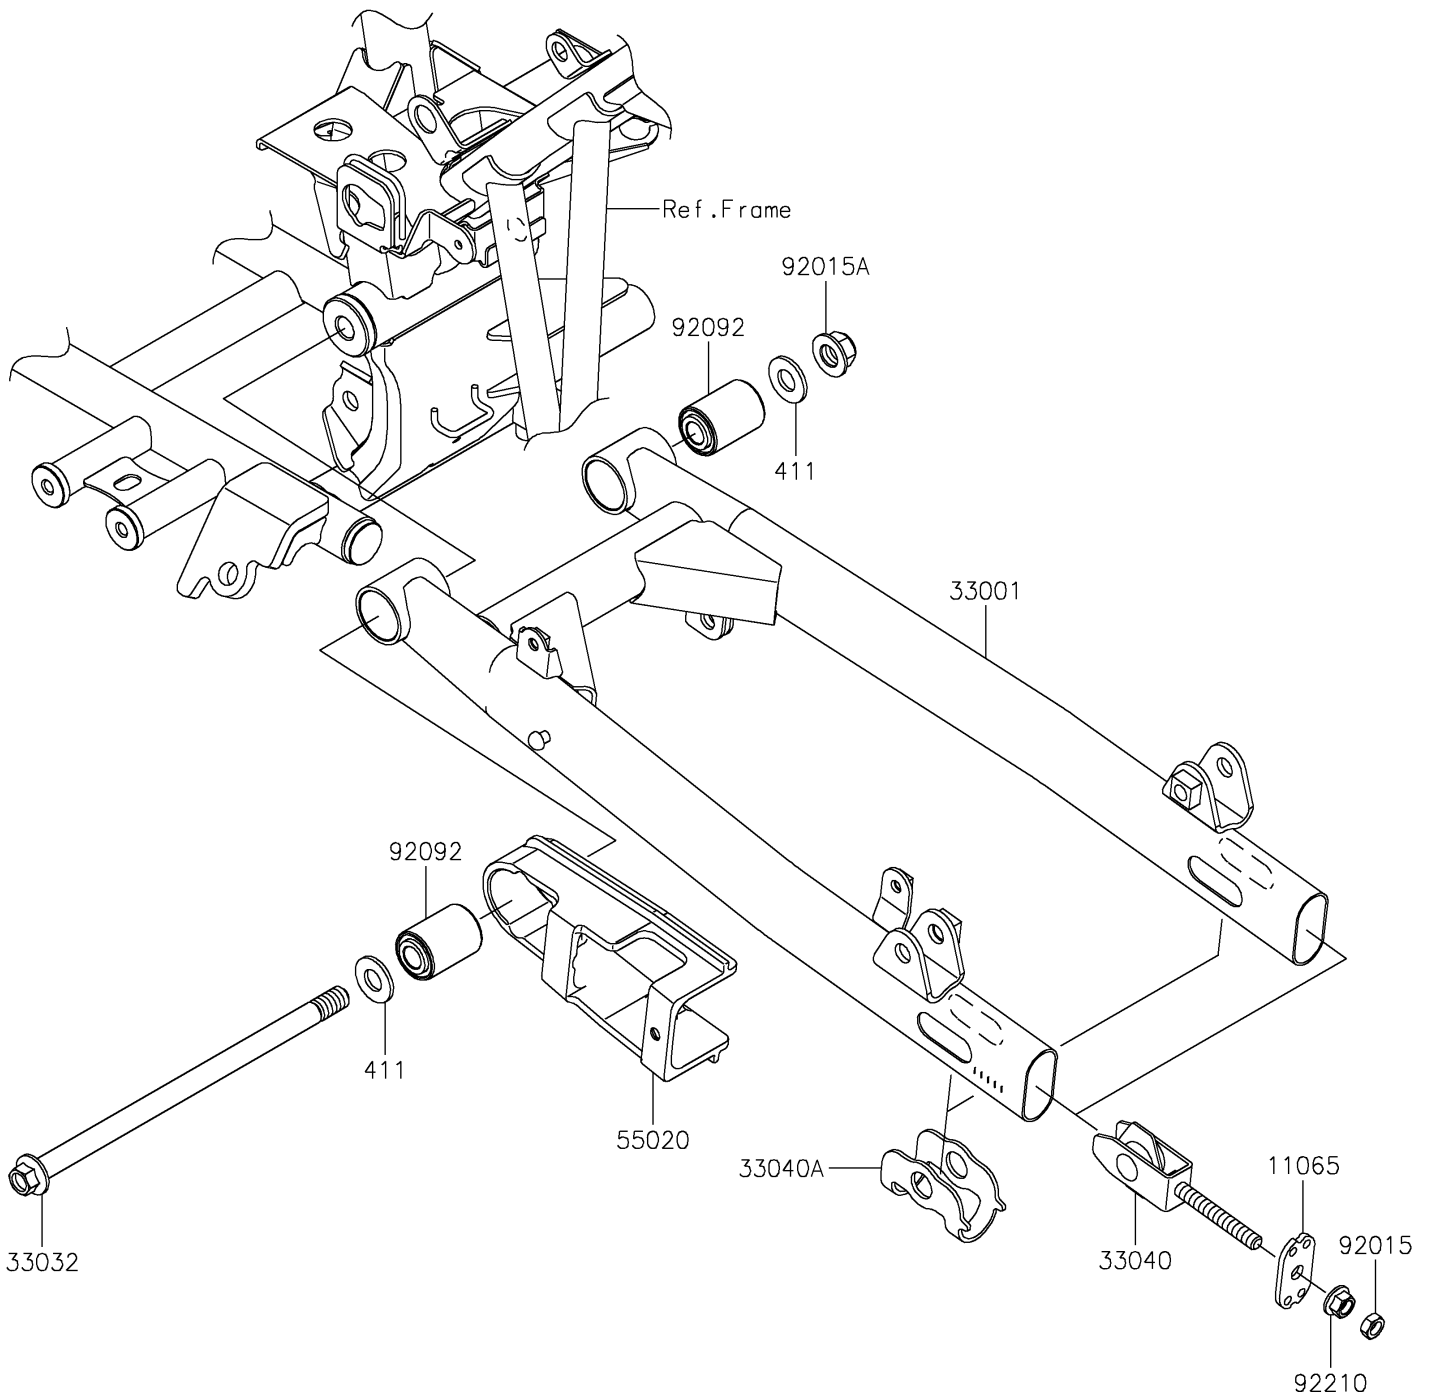

2019 W175 SE (Indonesia Only) PARTS DIAGRAM

Swingarm

F2141

2019 W175 SE (Indonesia Only) PARTS LIST

Swingarm

ITEM NAME	PART NUMBER	QUANTITY
CAP,CHAIN ADJUSTER (Ref # 11065)	11065-0813	1
ARM-COMP-SWING,F.S.BLACK (Ref # 33001)	33001-0705-18R	1
SHAFT-SWING ARM,12X230 (Ref # 33032)	33032-0057	1
ADJUSTER-CHAIN,INNER (Ref # 33040)	33040-0041	1
ADJUSTER-CHAIN,OUTER (Ref # 33040A)	33040-1167	1
WASHER-PLAIN,12MM (Ref # 411)	411AA1200	1
GUARD (Ref # 55020)	55020-2185	1
NUT,8MM (Ref # 92015)	92015-1364	1
NUT,LOCK,FLANGED,12MM (Ref # 92015A)	92015-1433	1
BUSHING-RUBBER (Ref # 92092)	92092-0006	1
NUT,8MM (Ref # 92210)	92210-0773	1