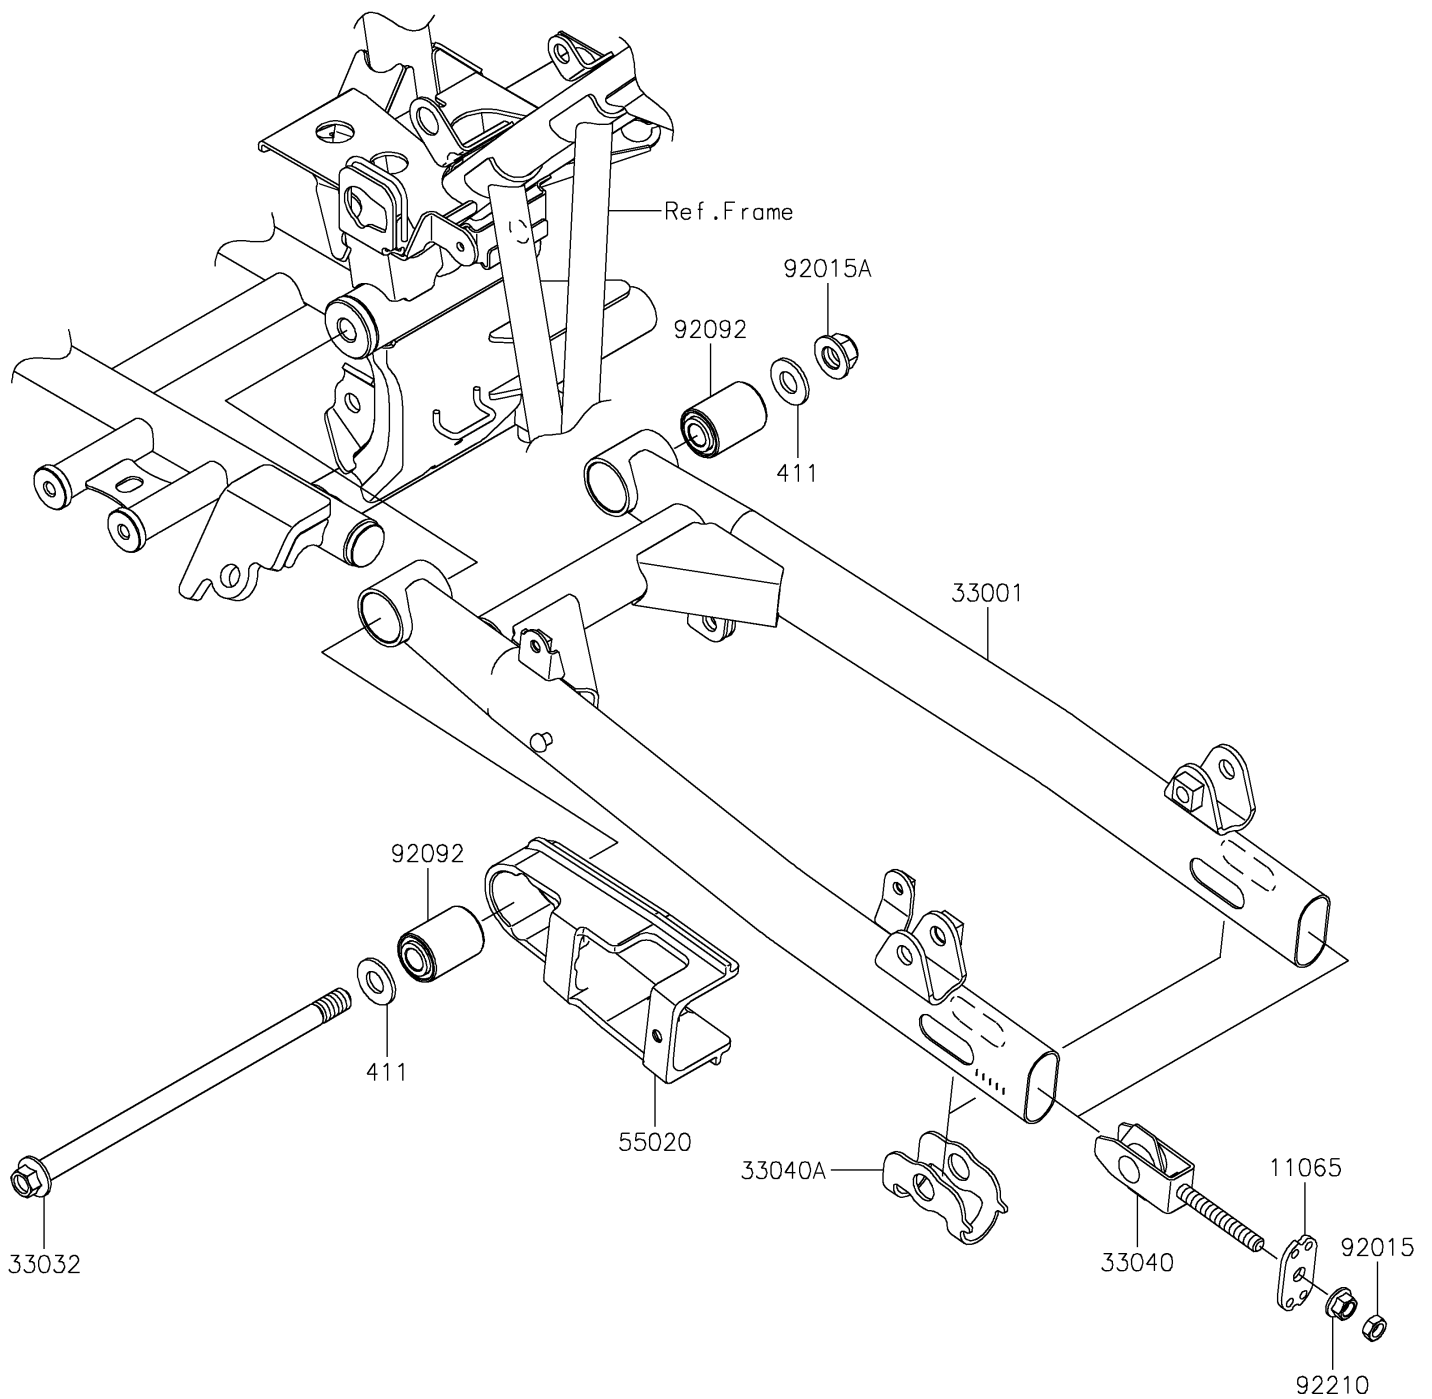

2019 W175 SE PARTS DIAGRAM

Swingarm

F2141

2019 W175 SE PARTS LIST

Swingarm

ITEM NAME	PART NUMBER	QUANTITY
CAP,CHAIN ADJUSTER (Ref # 11065)	11065-0813	1
ARM-COMP-SWING,F.S.BLACK (Ref # 33001)	33001-0705-18R	1
SHAFT-SWING ARM,12X230 (Ref # 33032)	33032-0057	1
ADJUSTER-CHAIN,INNER (Ref # 33040)	33040-0041	1
ADJUSTER-CHAIN,OUTER (Ref # 33040A)	33040-1167	1
WASHER-PLAIN,12MM (Ref # 411)	411AA1200	1
GUARD (Ref # 55020)	55020-2185	1
NUT,8MM (Ref # 92015)	92015-1364	1
NUT,LOCK,FLANGED,12MM (Ref # 92015A)	92015-1433	1
BUSHING-RUBBER (Ref # 92092)	92092-0006	1
NUT,8MM (Ref # 92210)	92210-0773	1