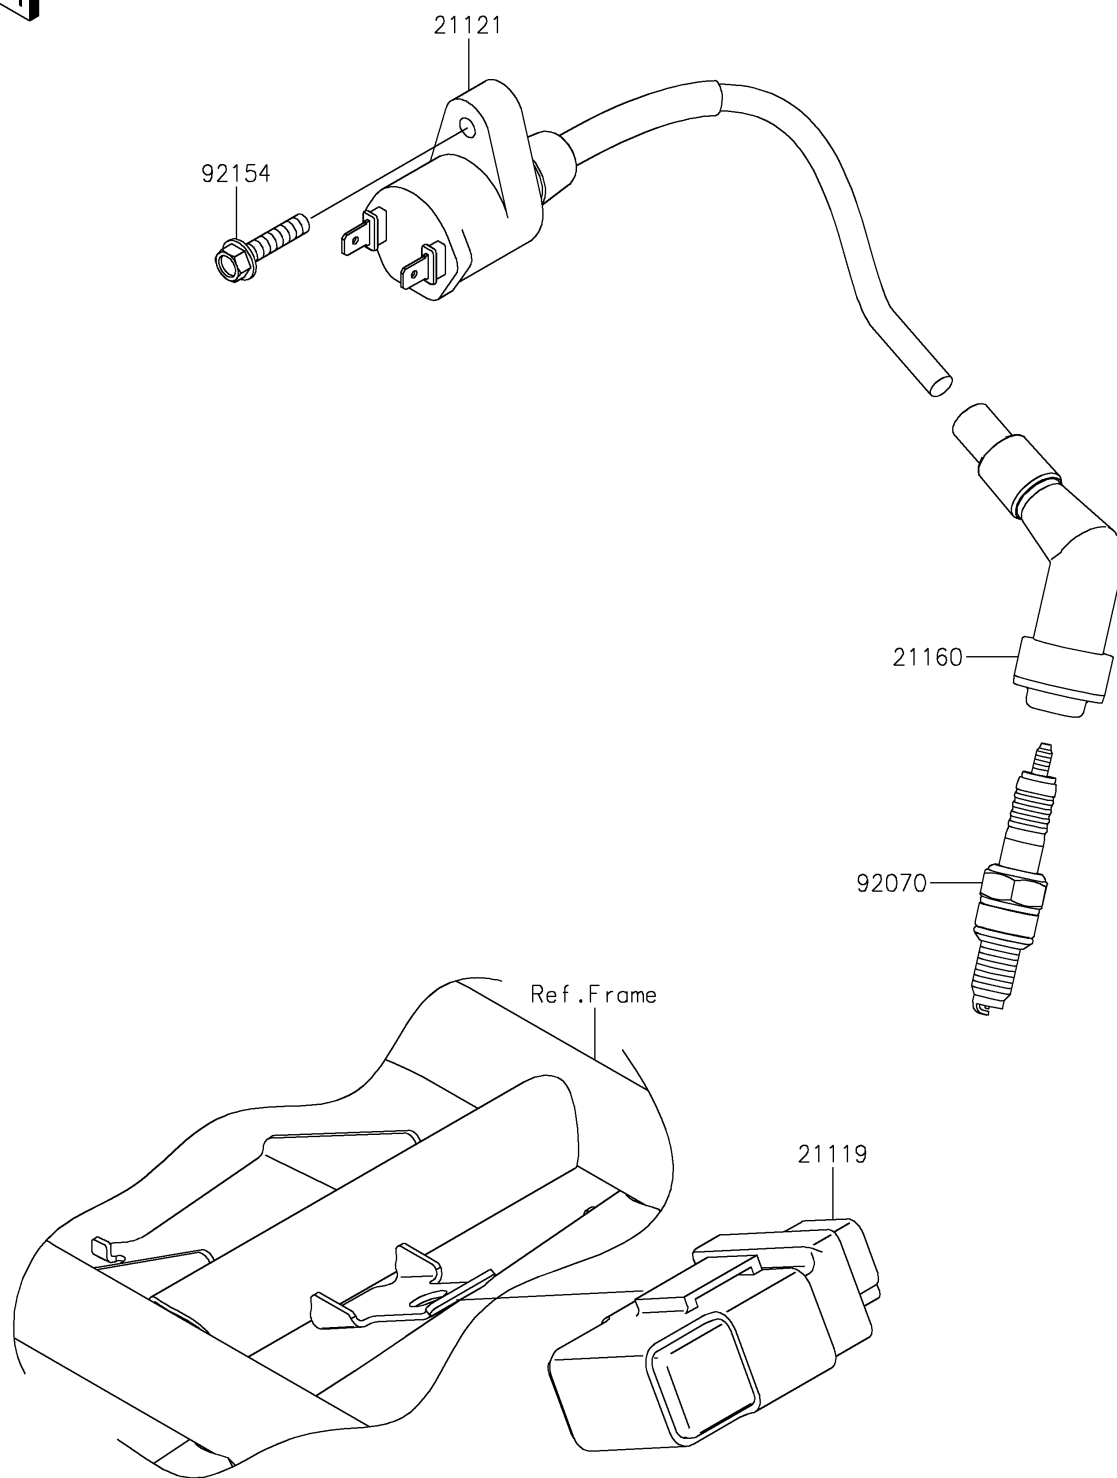

## 2019 W175 SE (Indonesia Only) PARTS DIAGRAM

Ignition System

E1830

## 2019 W175 SE (Indonesia Only) PARTS LIST

### Ignition System

ITEM NAME	PART NUMBER	QUANTITY
IGNITER (Ref # 21119)	21119-0595	1
COIL-IGNITION (Ref # 21121)	21121-0734	1
CAP-ASSY-PLUG (Ref # 21160)	21160-0022	1
PLUG-SPARK,CR8E (Ref # 92070)	92070-0714	1
BOLT,FLANGED,5X22 (Ref # 92154)	92154-3768	1