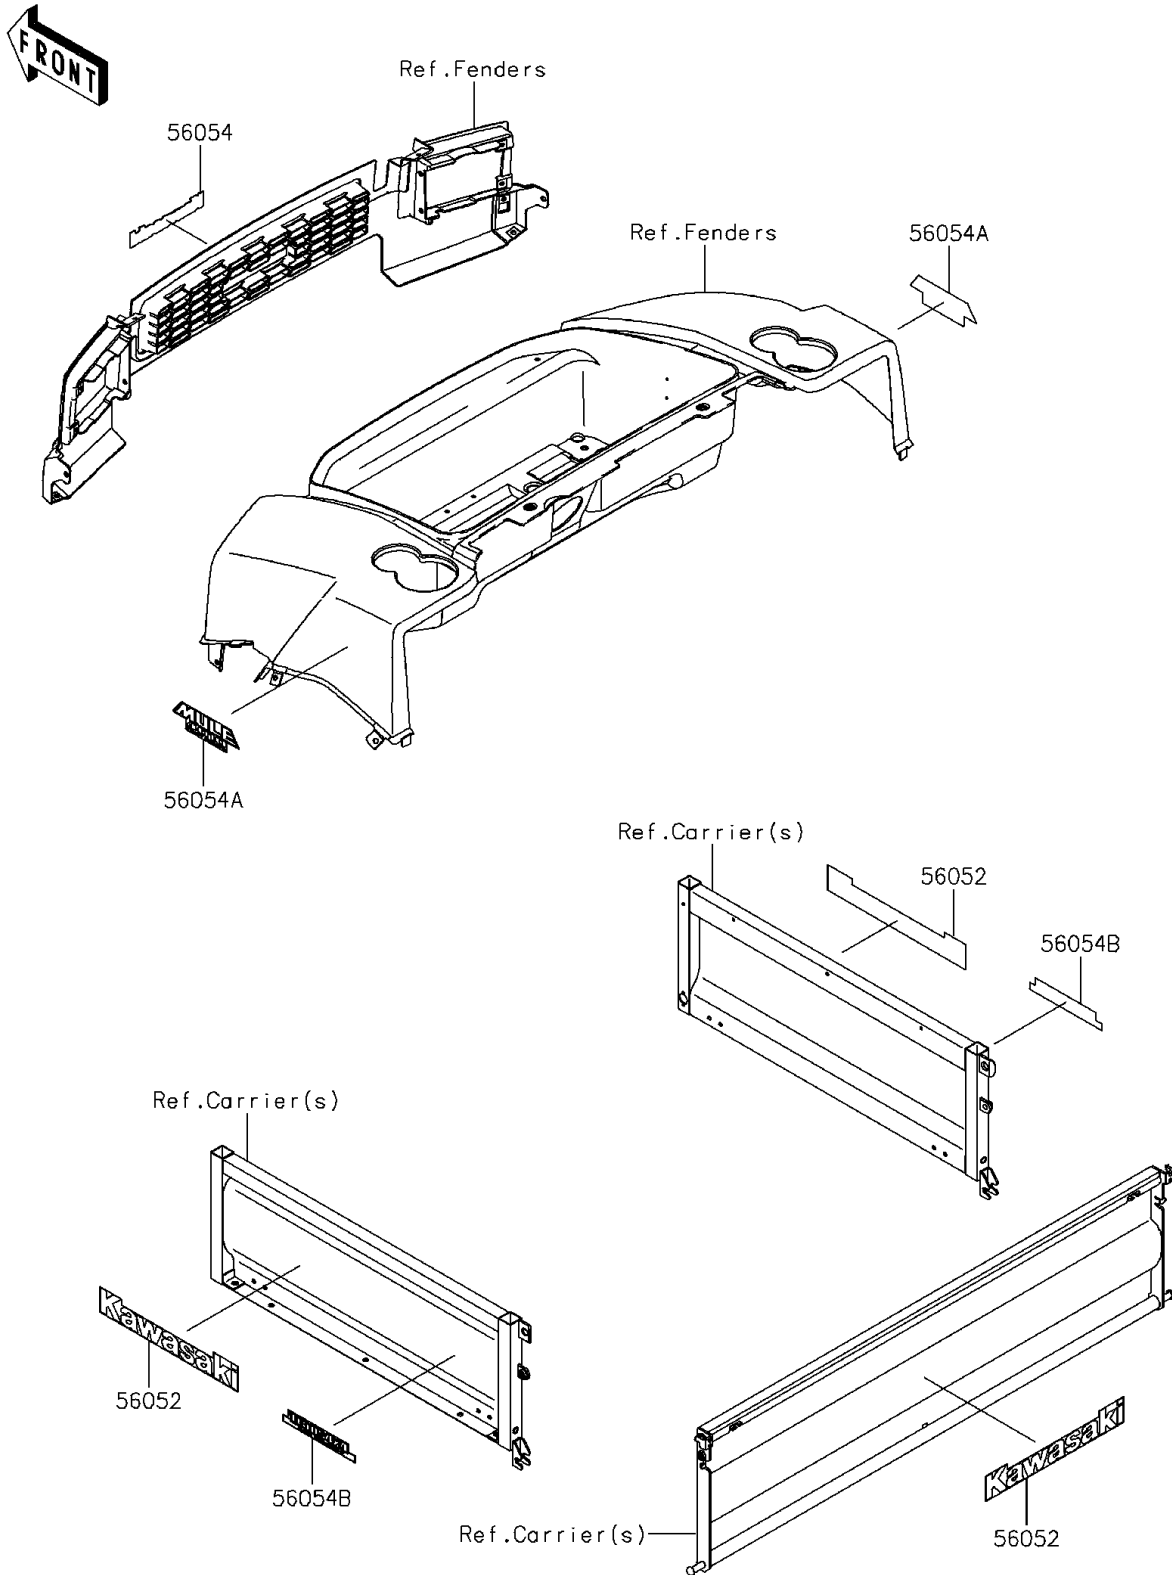

2014 Mule 4010 Trans4x4 PARTS DIAGRAM

Decals(REF)

F2861

2014 Mule 4010 Trans4x4 PARTS LIST

Decals(REF)

ITEM NAME	PART NUMBER	QUANTITY
MARK,KAWASAKI (Ref # 56052)	56052-1809	1
MARK,FRONT GRILL,KAWASAKI (Ref # 56054)	56054-0216	1
MARK,FR FENDER,MULE 4010 (Ref # 56054A)	56054-1000	1
MARK,SIDE PLATE,TRANS4X4 (Ref # 56054B)	56054-1003	1