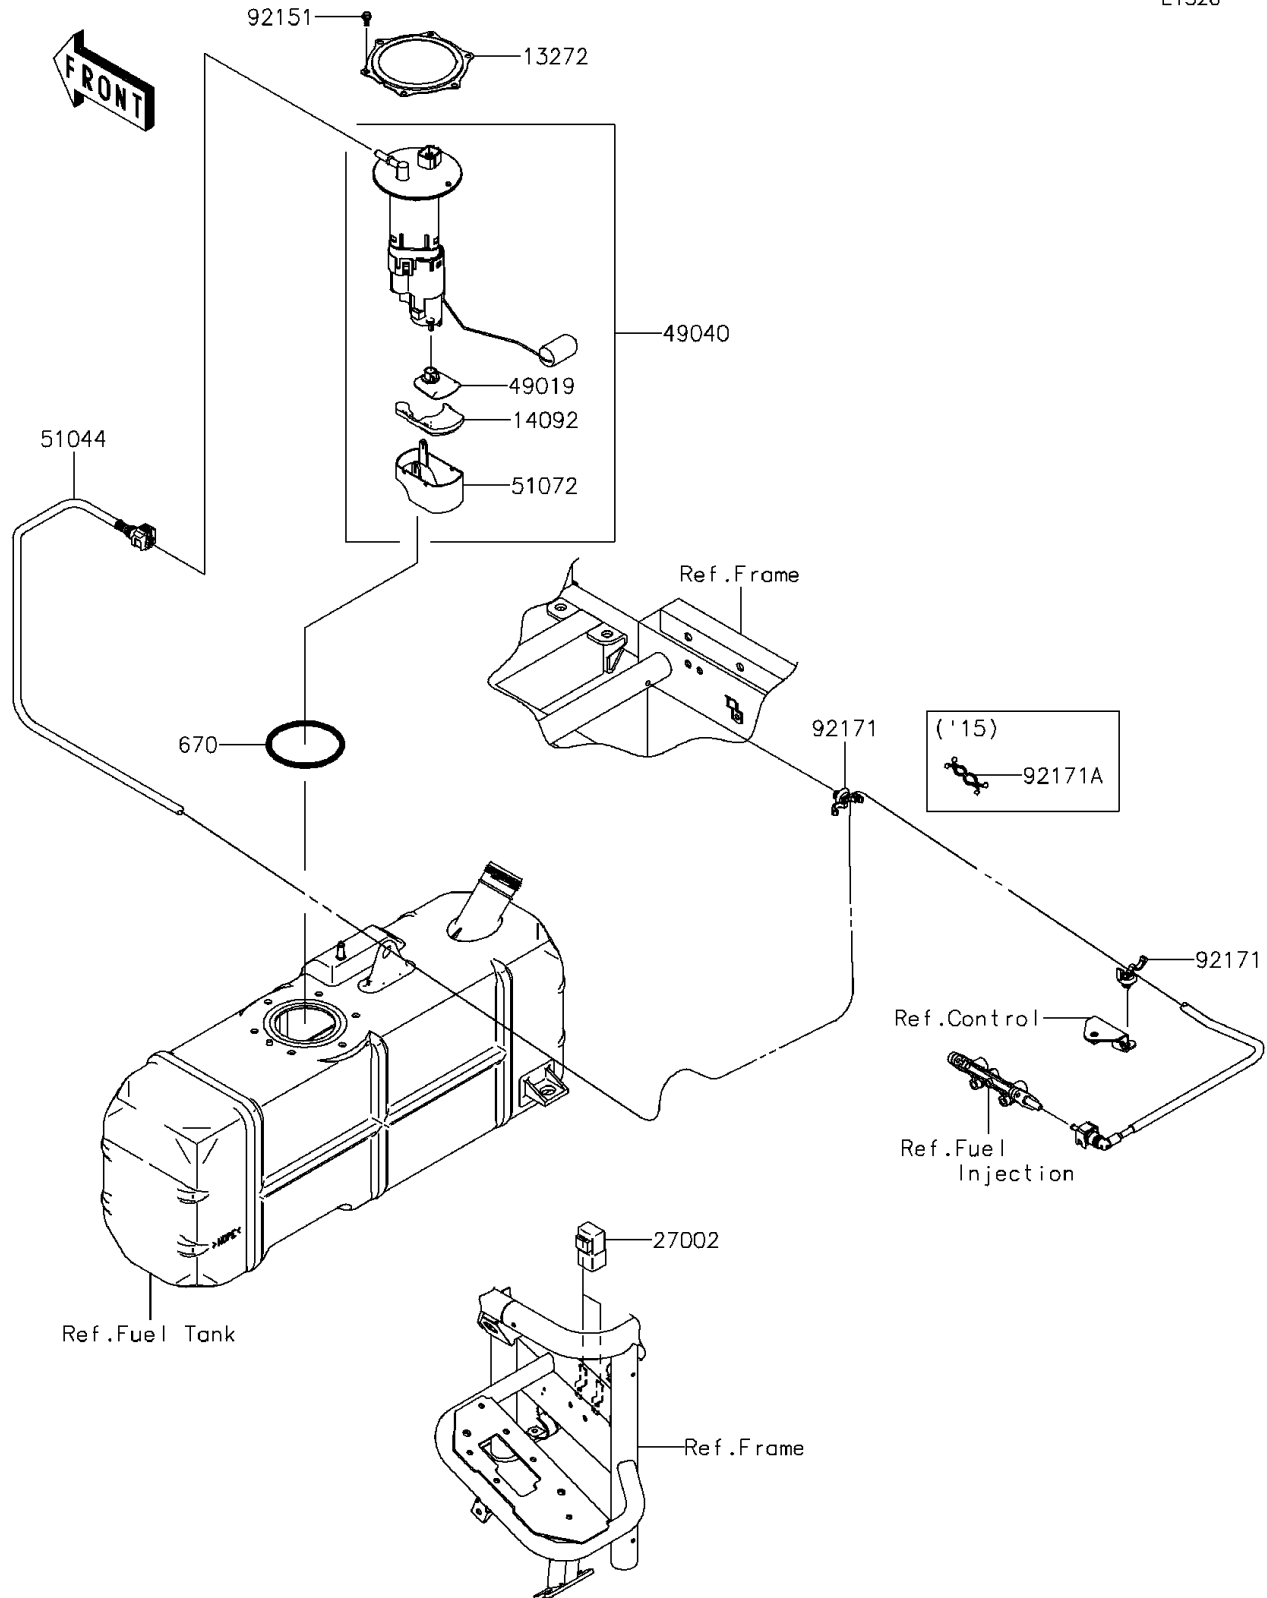

2015 Mule 4010 Trans4x4 PARTS DIAGRAM

Fuel Pump

E1520

2015 Mule 4010 Trans4x4 PARTS LIST

Fuel Pump

ITEM NAME	PART NUMBER	QUANTITY
PLATE (Ref # 13272)	13272-1398	1
COVER (Ref # 14092)	14092-1044	1
RELAY-ASSY (Ref # 27002)	27002-1088	1
FILTER-FUEL (Ref # 49019)	49019-0013	1
PUMP-FUEL (Ref # 49040)	49040-0718	1
TUBE-ASSY,FUEL (Ref # 51044)	51044-0737	1
CHAMBER-FUEL (Ref # 51072)	51072-0003	1
O RING (Ref # 670)	670E5090	1
BOLT,FLANGED,5X11.5 (Ref # 92151)	92151-1754	1
CLAMP (Ref # 92171)	92171-0453	1
CLAMP (Ref # 92171A)	92171-0476	1