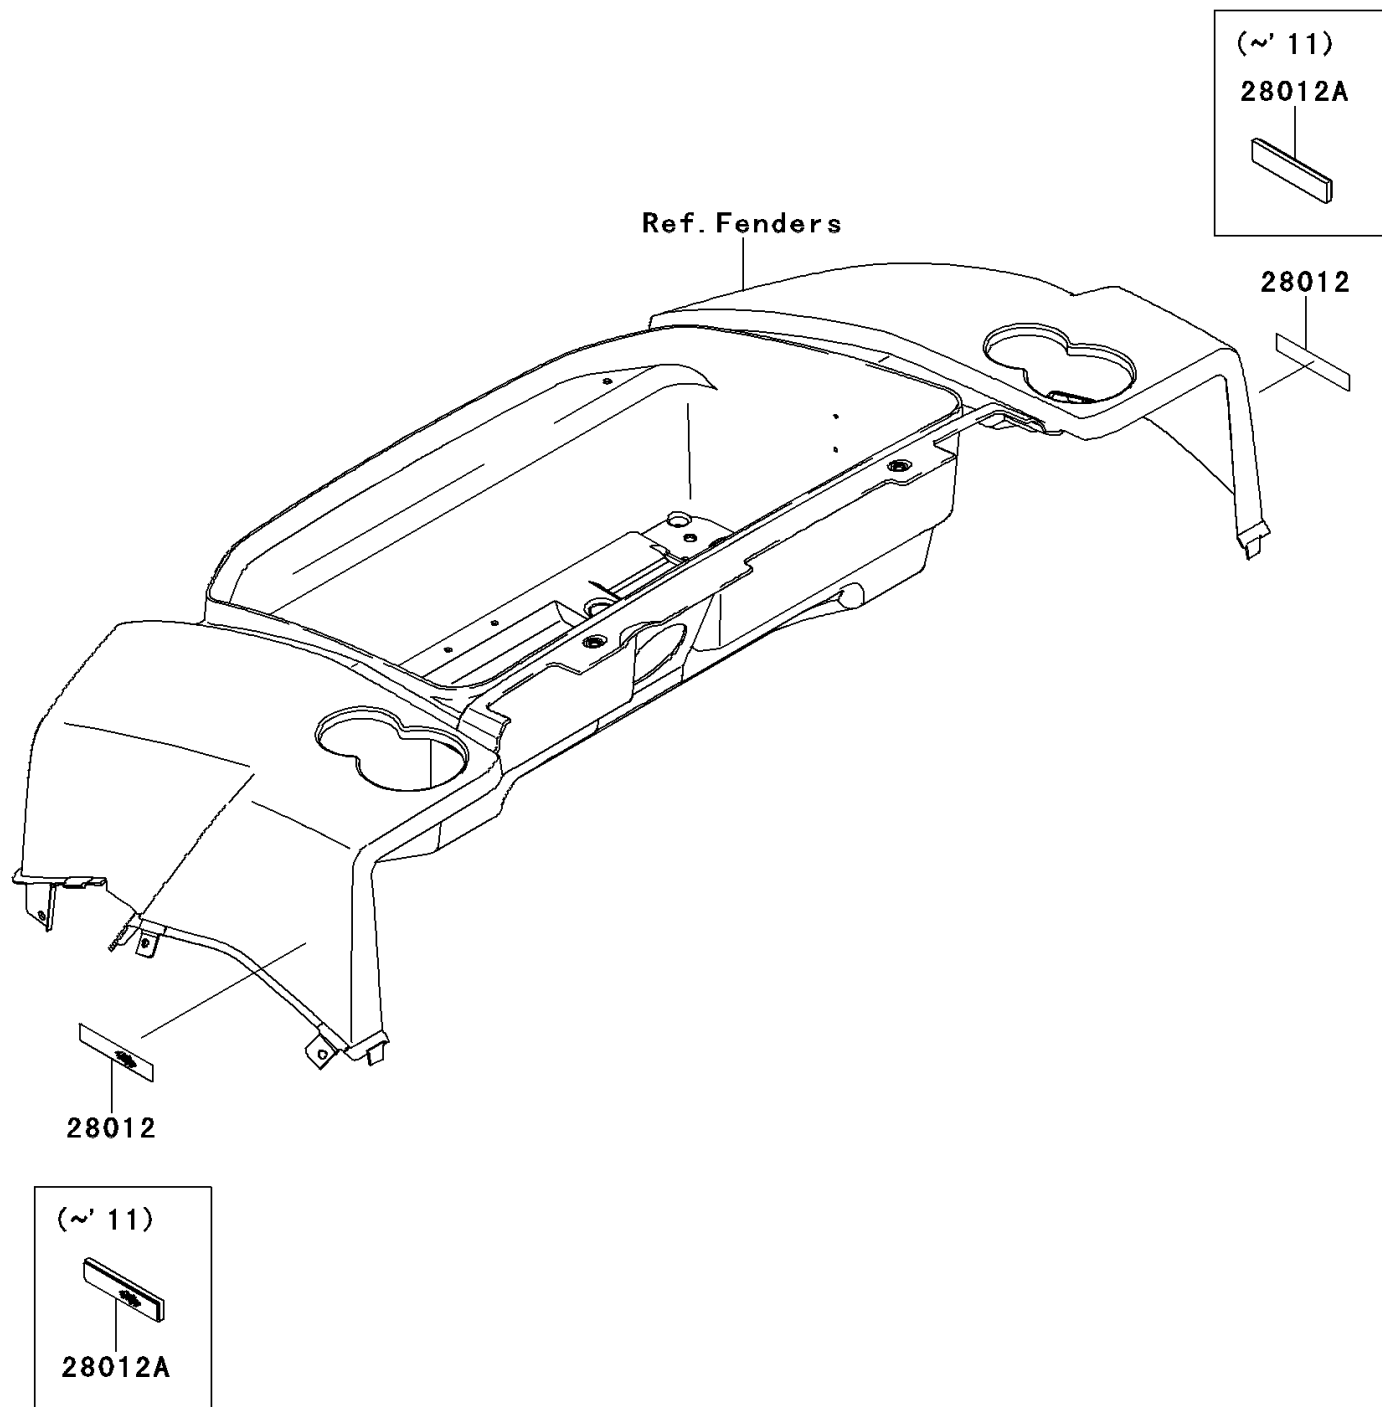

2012 MULE™ 4010 TRANS4x4® DIESEL PARTS DIAGRAM

Reflectors(CN)

F2790

2012 MULE™ 4010 TRANS4x4® DIESEL PARTS LIST

Reflectors(CN)

ITEM NAME	PART NUMBER	QUANTITY
REFLECTOR-REFLEX,YELLOW (Ref # 28012)	28012-0053	1