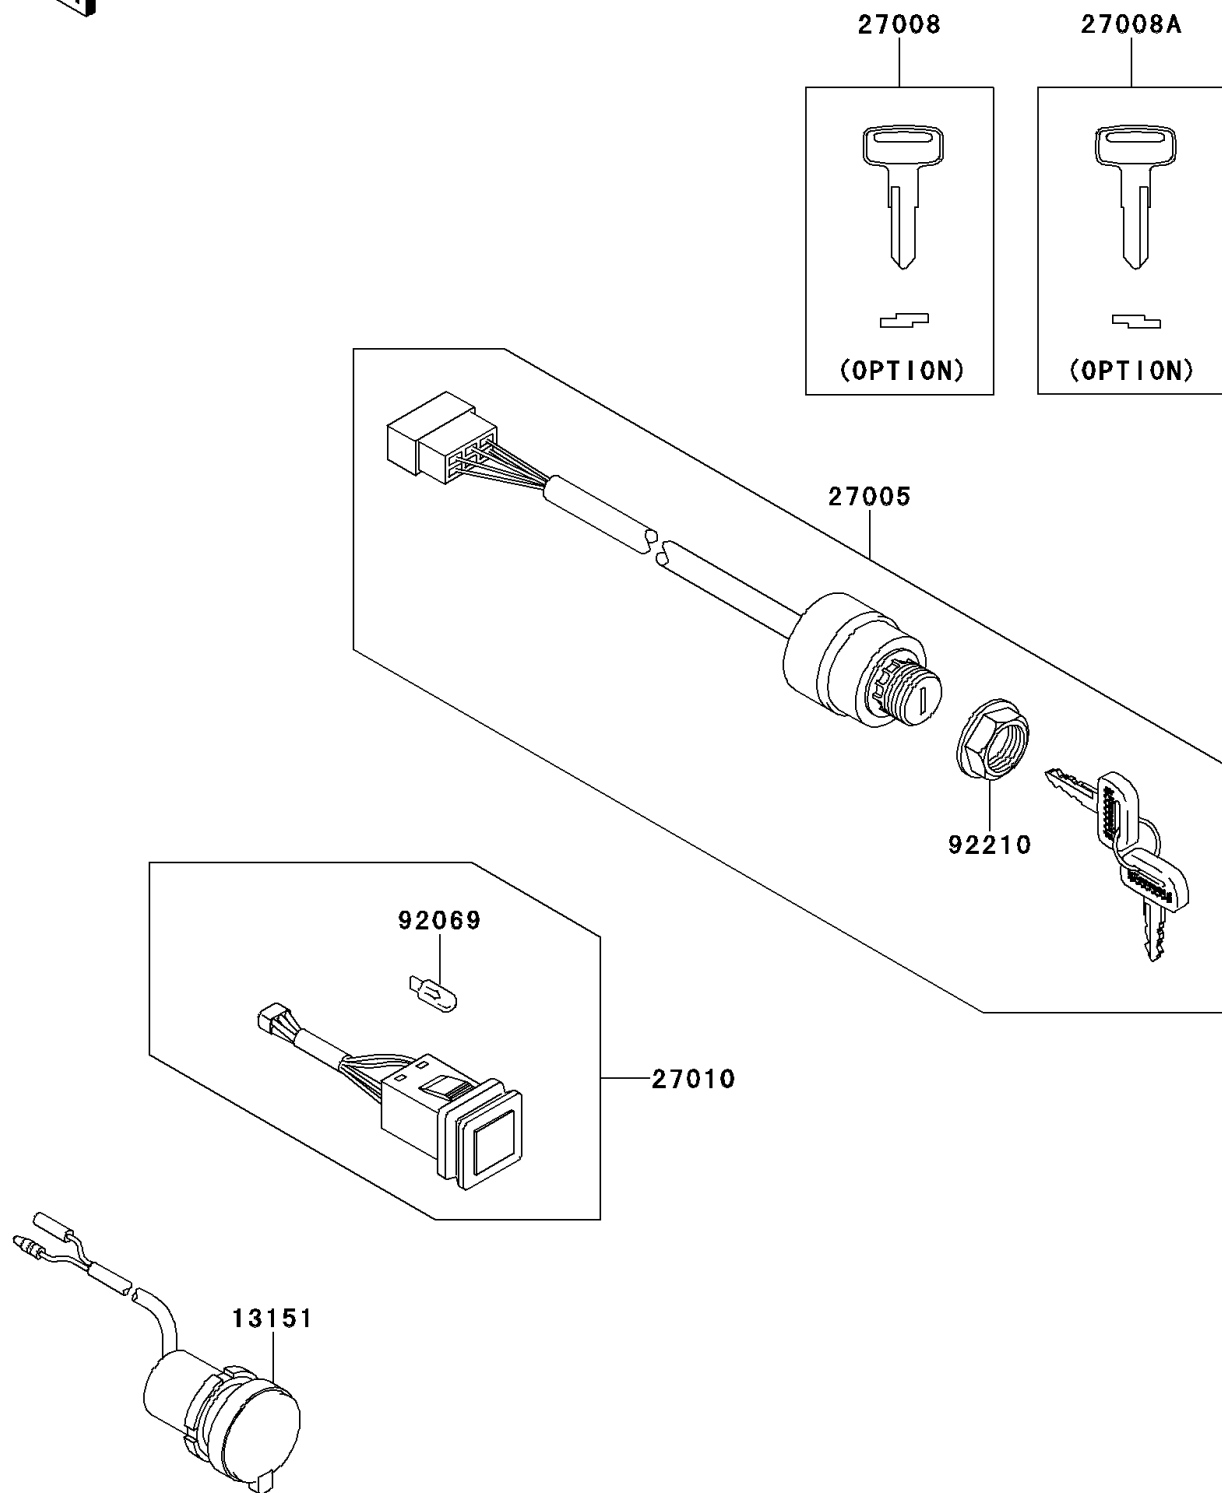

## 2012 MULE™ 4010 TRANS4x4® DIESEL PARTS DIAGRAM

Ignition Switch(G9F-GCF)

F2770

## 2012 MULE™ 4010 TRANS4x4® DIESEL PARTS LIST

Ignition Switch(G9F-GCF)

ITEM NAME	PART NUMBER	QUANTITY
SWITCH-COMP,D.C.TERMINAL (Ref # 13151)	13151-0003	1
SWITCH-ASSY-IGNITION (Ref # 27005)	27005-0011	1
KEY-LOCK,BLANK (Ref # 27008)	27008-1153	1
KEY-LOCK,BLANK (Ref # 27008A)	27008-1157	1
SWITCH,HEAD LAMP (Ref # 27010)	27010-0105	1
BULB,12V 1.7W (Ref # 92069)	92069-0036	1
NUT,IGNITION SWITCH (Ref # 92210)	92210-1264	1