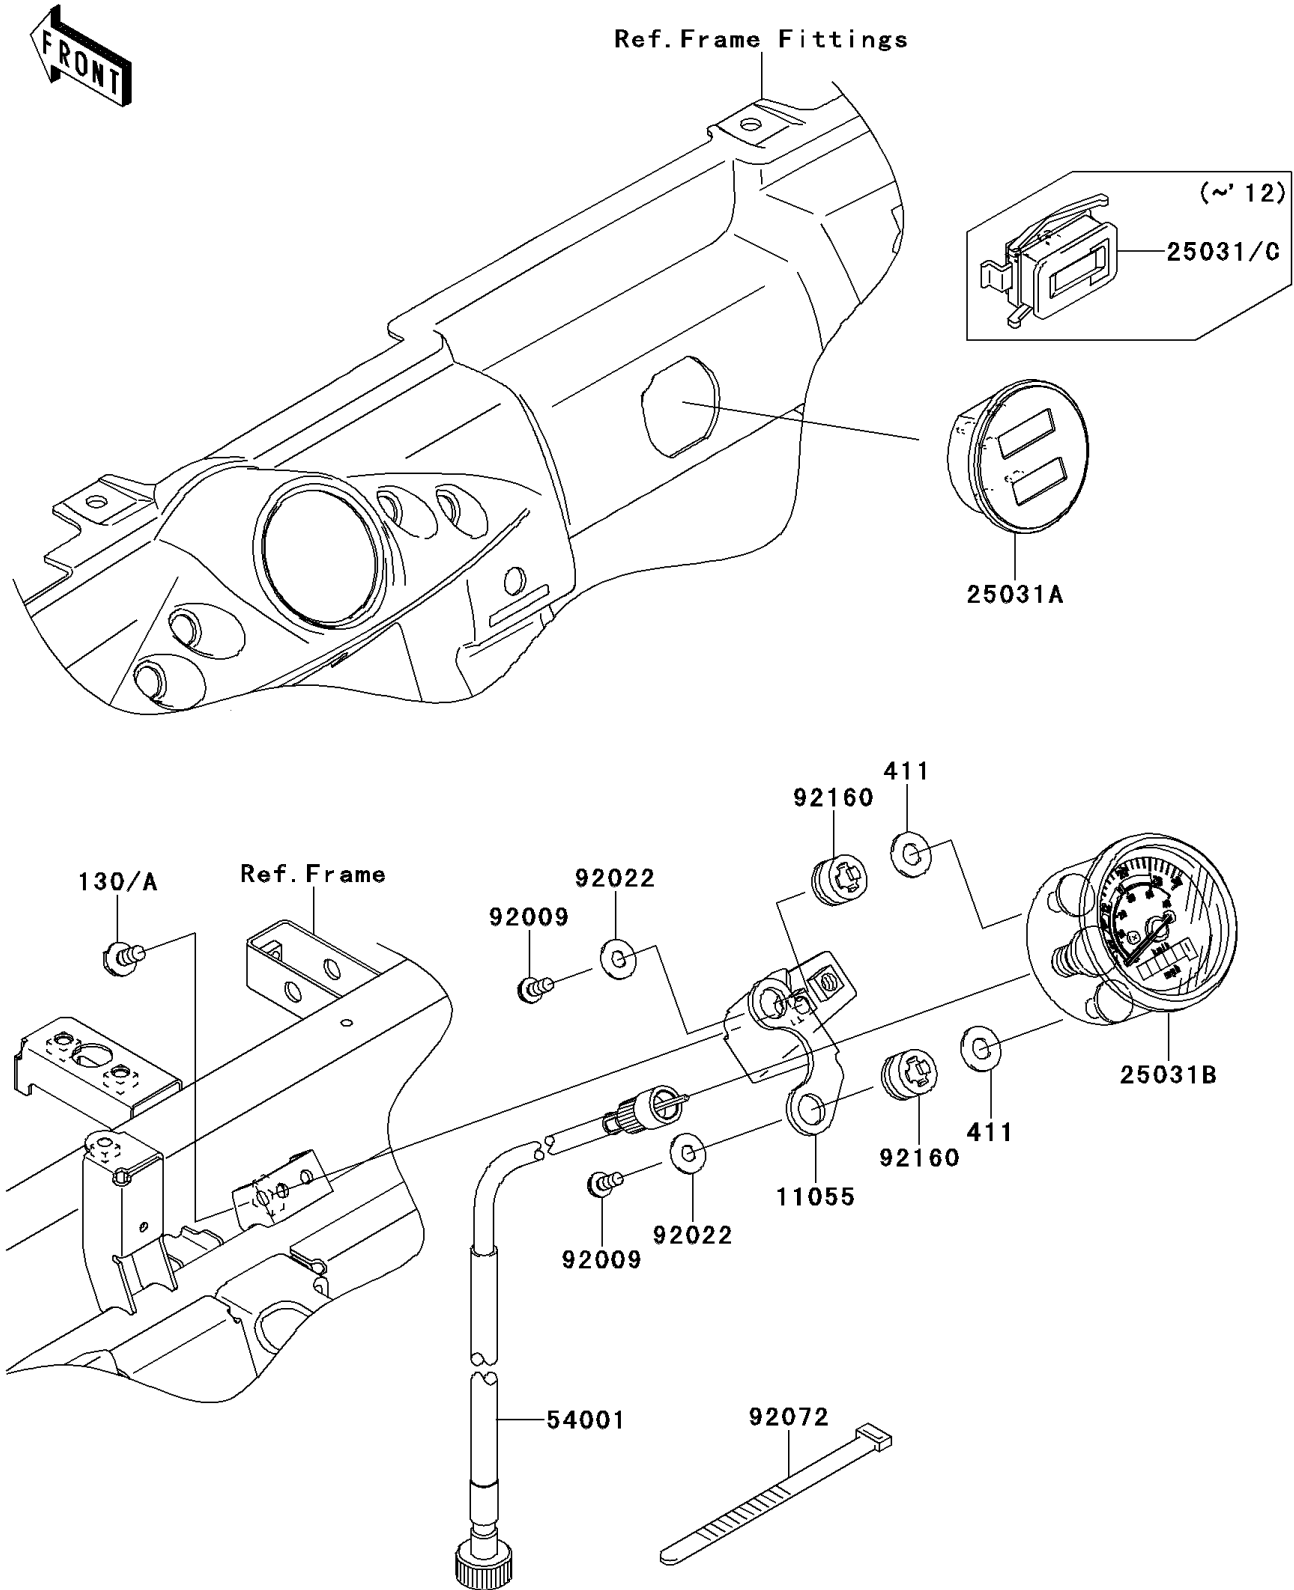

## 2012 MULE™ 4010 TRANS4x4® DIESEL PARTS DIAGRAM

Meter(s)

F2530

## 2012 MULE™ 4010 TRANS4x4® DIESEL PARTS LIST

Meter(s)

ITEM NAME	PART NUMBER	QUANTITY
BRACKET,METER (Ref # 11055)	11055-0677	1
BOLT-FLANGED,6X14 (Ref # 130A)	130BB0614	1
METER-ASSY,HOUR,DC,AF950 (Ref # 25031)	25031-0398	1
METER-ASSY,MPH (Ref # 25031B)	25031-1190	1
WASHER-PLAIN (Ref # 411)	411AA0800	1
CABLE-SPEEDMETER (Ref # 54001)	54001-7502	1
SCREW,5X12 (Ref # 92009)	92009-3740	1
WASHER,6.5X16X1.0 (Ref # 92022)	92022-1093	1
BAND,L=188 (Ref # 92072)	92072-1239	1
DAMPER (Ref # 92160)	92160-1461	1