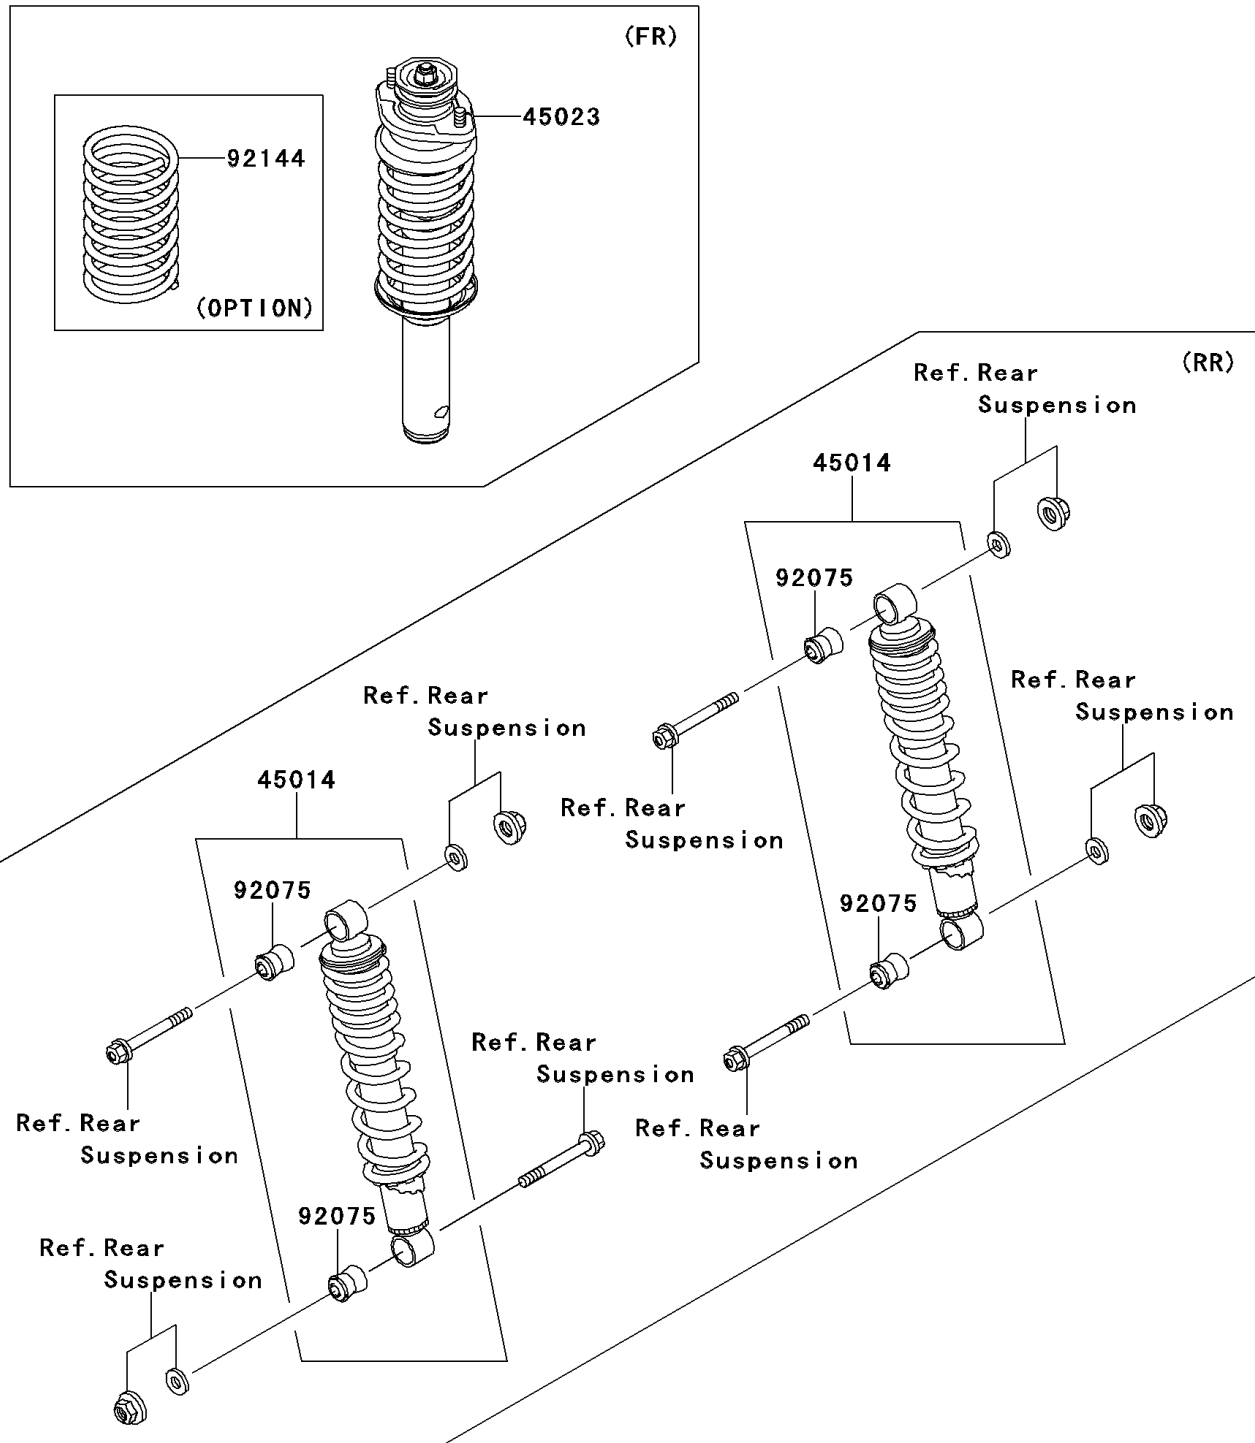

## 2012 MULE™ 4010 TRANS4x4® DIESEL PARTS DIAGRAM

Shock Absorber(s)

F2280

## 2012 MULE™ 4010 TRANS4x4® DIESEL PARTS LIST

Shock Absorber(s)

ITEM NAME	PART NUMBER	QUANTITY
SHOCKABSORBER,RR (Ref # 45014)	45014-0259	1
STRUT (Ref # 45023)	45023-0005	1
DAMPER,SHOCKABSORBER (Ref # 92075)	92075-1784	1
SPRING,STRUT,K=30.7N/MM (Ref # 92144)	92144-1919	1