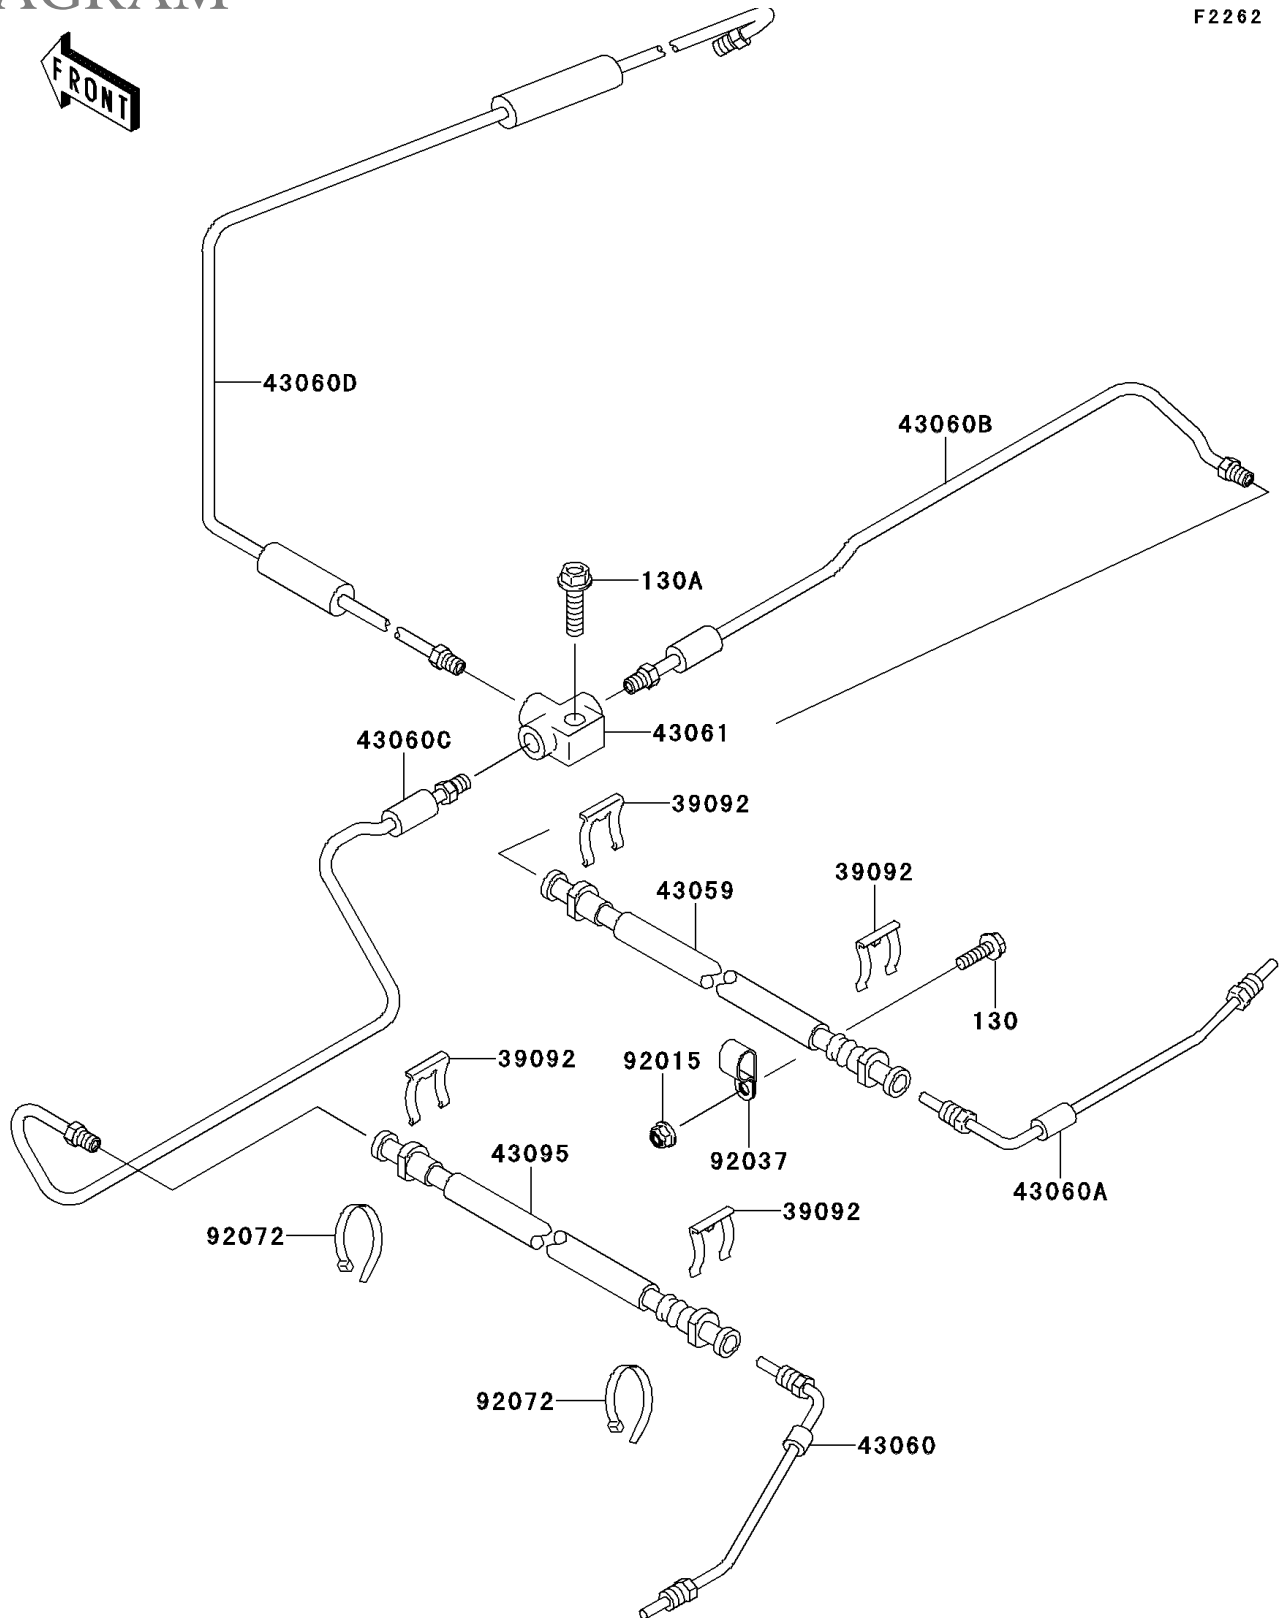

2012 MULE™ 4010 TRANS4x4® DIESEL PARTS

Brake Piping DIAGRAM

F2262

2012 MULE™ 4010 TRANS4x4® DIESEL PARTS LIST

Brake Piping

ITEM NAME	PART NUMBER	QUANTITY
BOLT-FLANGED,6X20 (Ref # 130)	130AA0620	1
BOLT-FLANGED,8X30 (Ref # 130A)	130AA0830	1
PIN-HAIR (Ref # 39092)	39092-1052	1
HOSE-BRAKE,RR,RH (Ref # 43059)	43059-1490	1
PIPE-BRAKE,RR,LH (Ref # 43060)	43060-1083	1
PIPE-BRAKE,RR,RH (Ref # 43060A)	43060-1084	1
PIPE-BRAKE,MIDDLE,RH (Ref # 43060B)	43060-7503	1
PIPE-BRAKE,MIDDLE,LH (Ref # 43060C)	43060-7504	1
PIPE-BRAKE,FR (Ref # 43060D)	43060-7505	1
JOINT-BRAKE (Ref # 43061)	43061-1063	1
HOSE-BRAKE,RR,LH (Ref # 43095)	43095-1146	1
NUT,LOCK,FLANGED,6MM (Ref # 92015)	92015-1675	1
CLAMP (Ref # 92037)	92037-1608	1
BAND,L=368.3 (Ref # 92072)	92072-3872	1