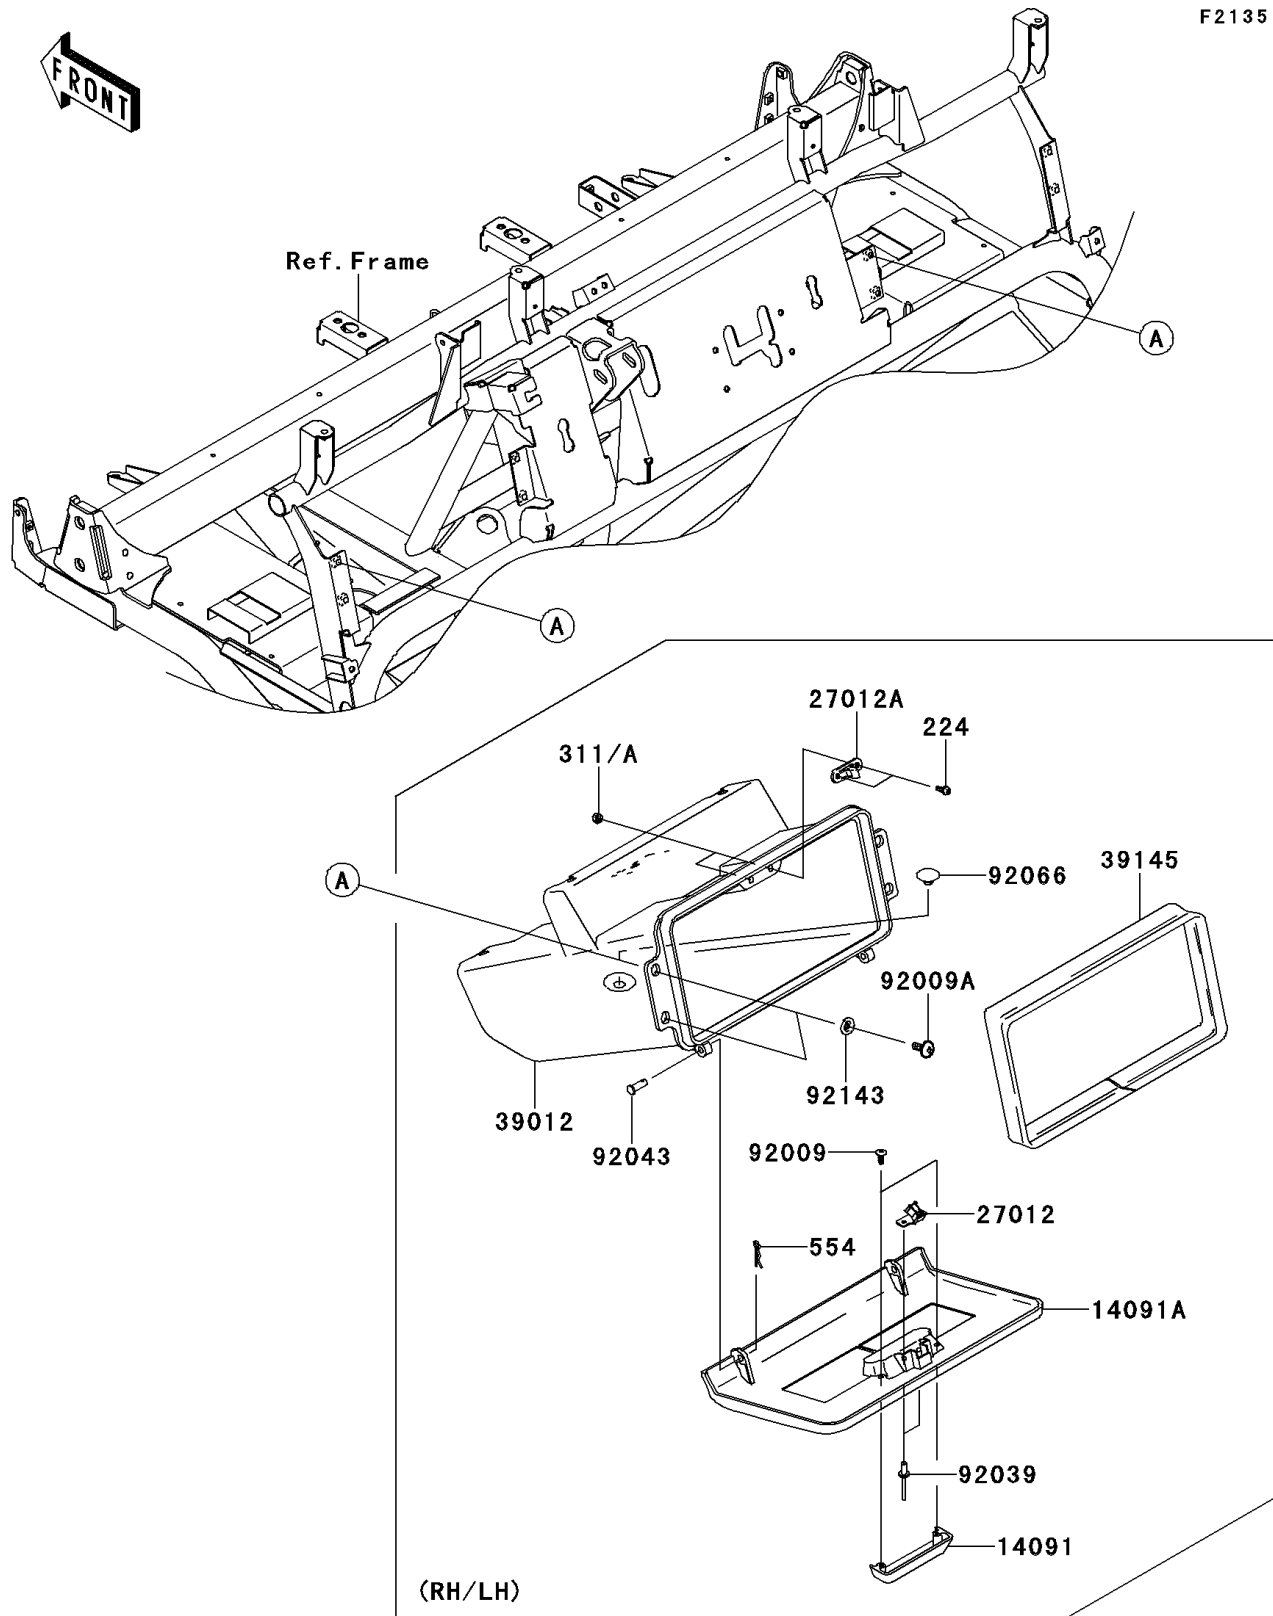

2012 MULE™ 4010 TRANS4x4® DIESEL PARTS DIAGRAM

Front Box

F2135

2012 MULE™ 4010 TRANS4x4® DIESEL PARTS LIST

Front Box

ITEM NAME	PART NUMBER	QUANTITY
COVER,STORAGE GRIP,F.BLACK (Ref # 14091)	14091-1659-6Z	1
COVER,CONTROL PANEL,F.BLACK (Ref # 14091A)	14091-1660-6Z	1
SCREW-PAN-WP-CROS,4X12 (Ref # 224)	224AB0412	1
HOOK (Ref # 27012)	27012-1607	1
HOOK (Ref # 27012A)	27012-1612	1
NUT-HEX (Ref # 311A)	311AB0400	1
CASE-STORAGE,F.BLACK (Ref # 39012)	39012-1061-6Z	1
TRIM-SEAL,L=774 (Ref # 39145)	39145-1130	1
PIN-SNAP (Ref # 554)	554DA0600	1
SCREW,TAPPING,4X12 (Ref # 92009)	92009-1444	1
SCREW,6X16 (Ref # 92009A)	92009-1621	1
RIVET (Ref # 92039)	92039-1041	1
PIN,6X14.5 (Ref # 92043)	92043-125	1
PLUG (Ref # 92066)	92066-1485	1
COLLAR (Ref # 92143)	92143-1087	1