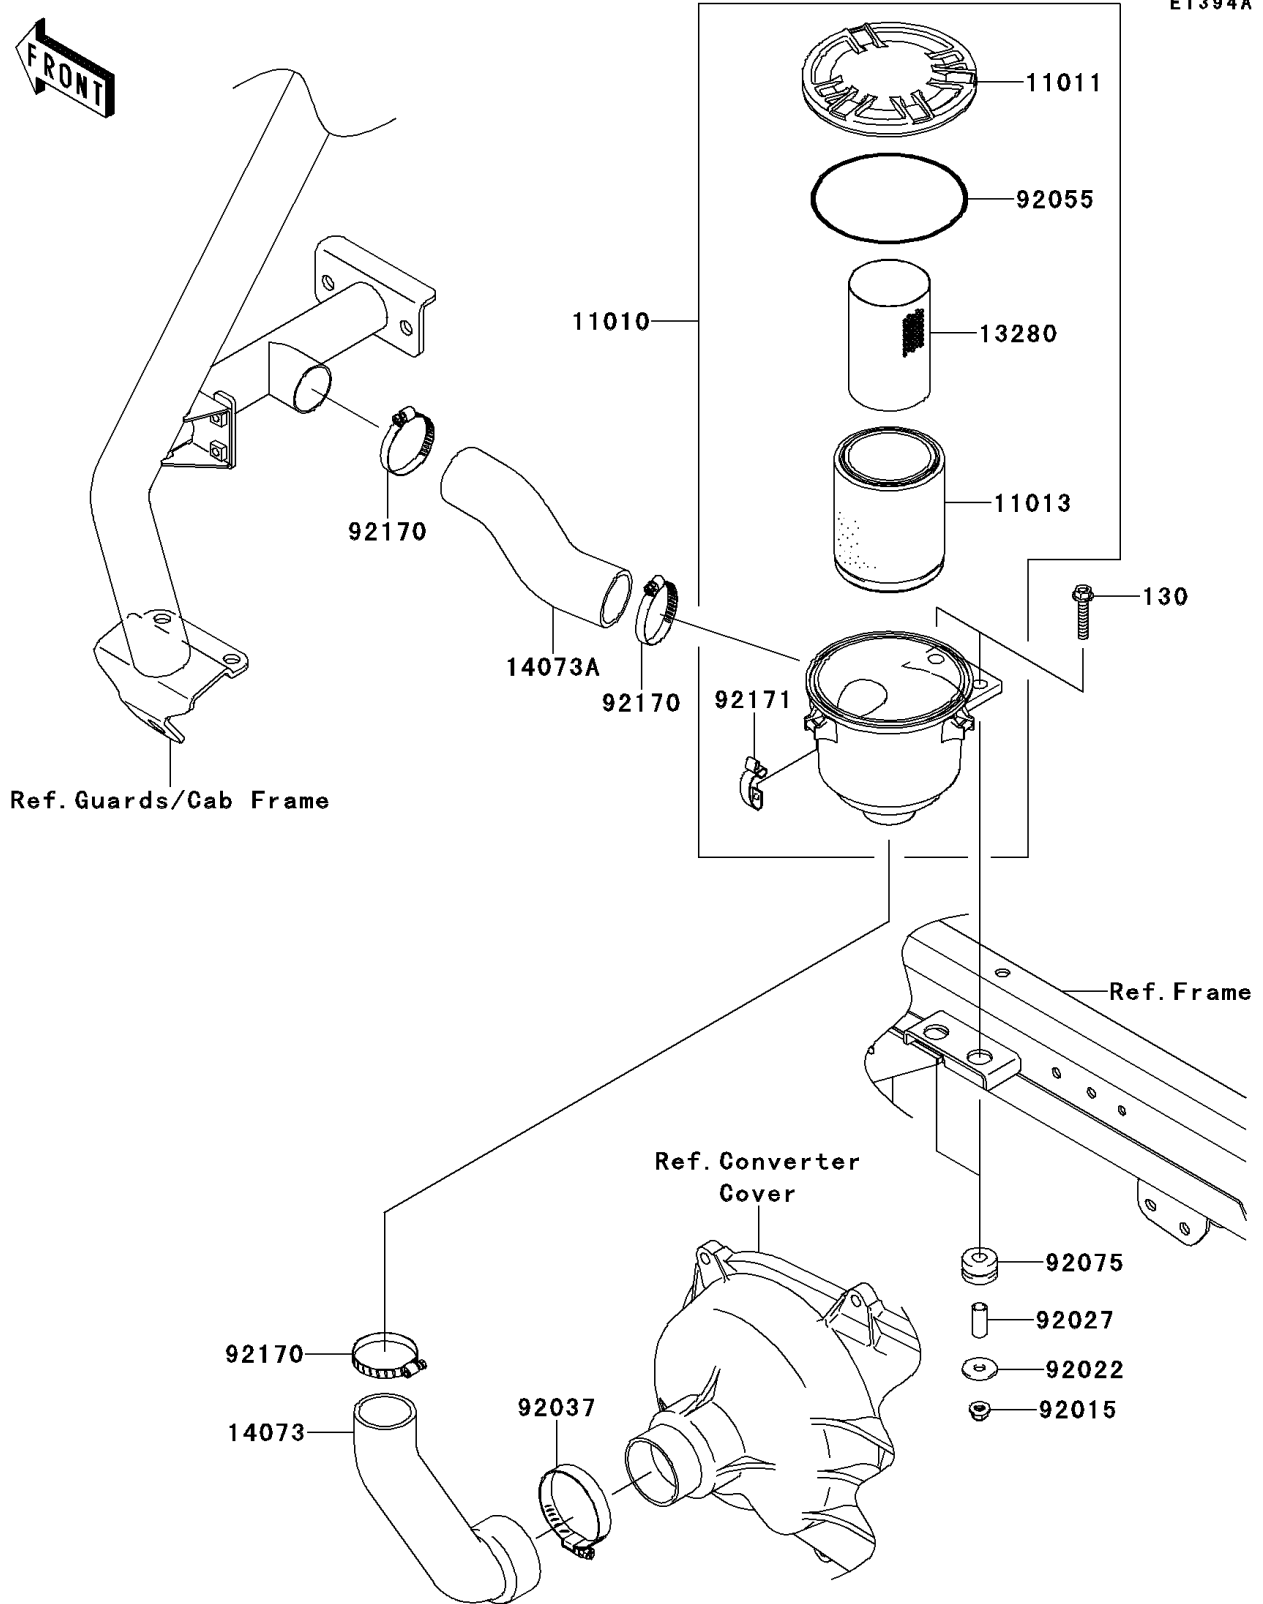

2012 MULE™ 4010 TRANS4x4® DIESEL PARTS DIAGRAM

Air Cleaner-Belt Converter(GBF-GDF)

E1394A

2012 MULE™ 4010 TRANS4x4® DIESEL PARTS LIST

Air Cleaner-Belt Converter(GBF-GDF)

ITEM NAME	PART NUMBER	QUANTITY
FILTER-ASSY-AIR (Ref # 11010)	11010-0172	1
CASE-AIR FILTER,CAP (Ref # 11011)	11011-0135	1
ELEMENT-AIR FILTER (Ref # 11013)	11013-0037	1
BOLT-FLANGED,8X40 (Ref # 130)	130BA0840	1
HOLDER (Ref # 13280)	13280-0312	1
DUCT,AIR FILTER-CVT (Ref # 14073)	14073-0200	1
DUCT,BAR-AIR FILTER (Ref # 14073A)	14073-0237	1
NUT,8MM (Ref # 92015)	92015-1432	1
WASHER,9X28X2.3 (Ref # 92022)	92022-1632	1
COLLAR (Ref # 92027)	92027-4012	1
CLAMP (Ref # 92037)	92037-3738	1
RING-O,122X4 (Ref # 92055)	92055-0167	1
DAMPER (Ref # 92075)	92075-1736	1
CLAMP (Ref # 92170)	92170-1674	1
CLAMP (Ref # 92171)	92171-0225	1