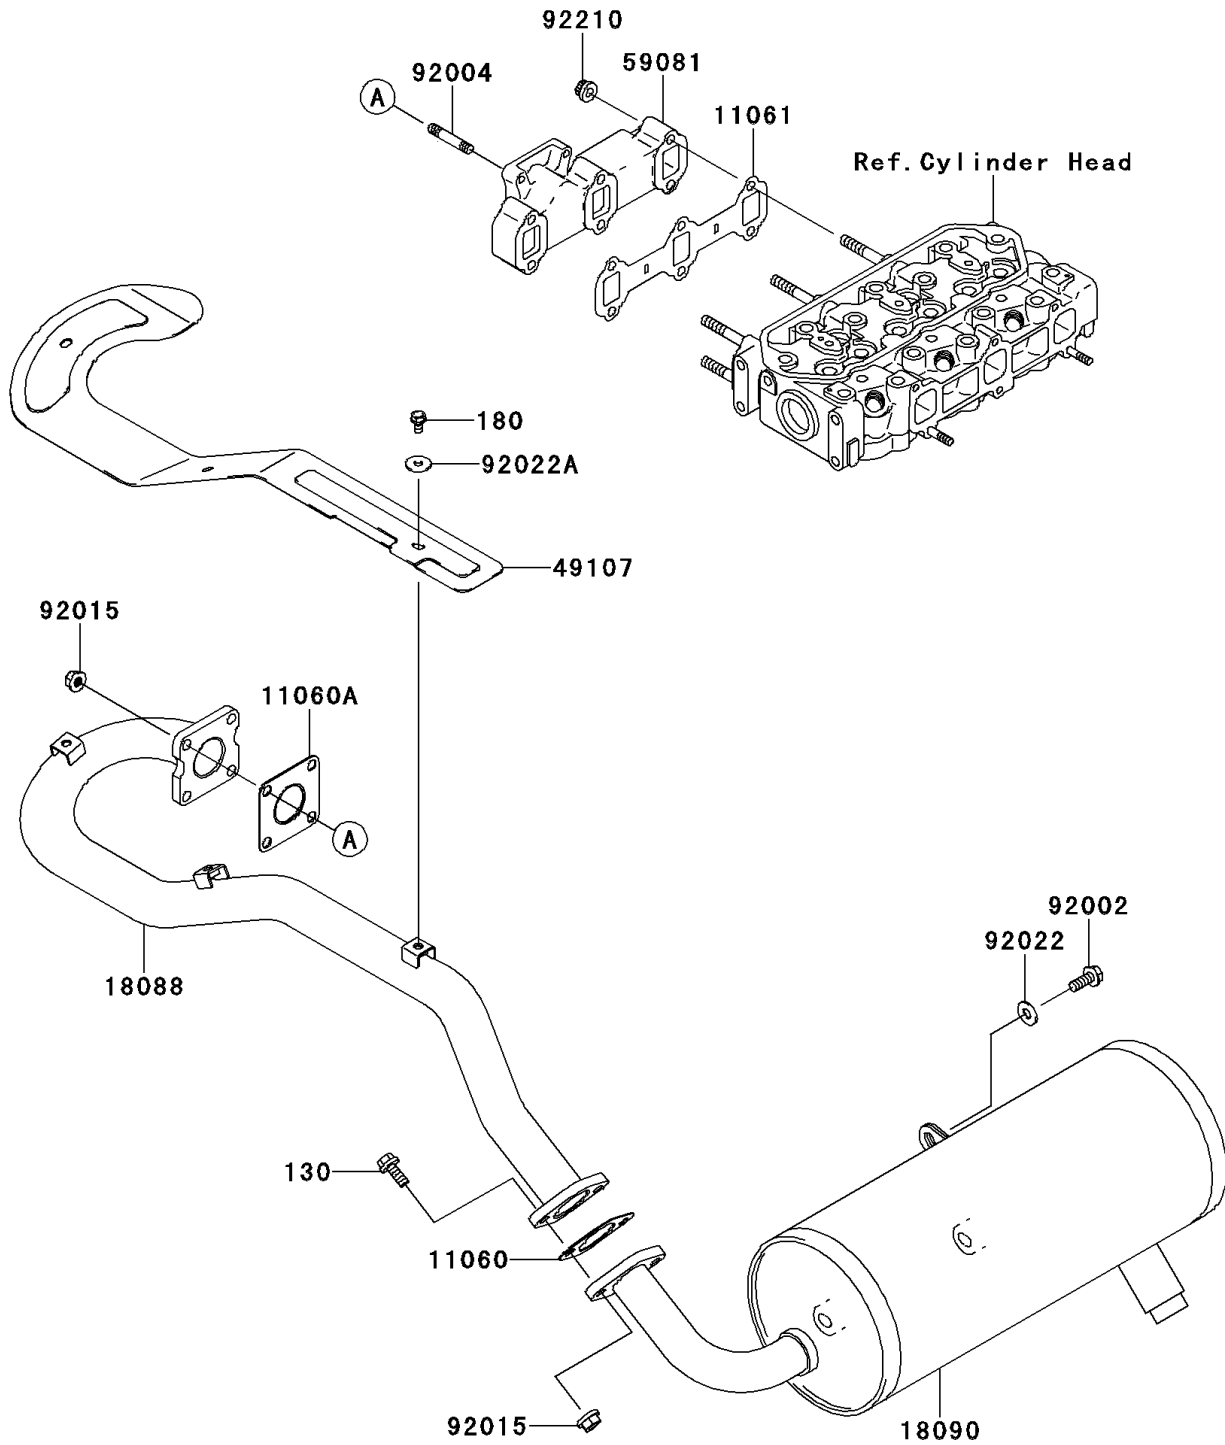

2012 MULE™ 4010 TRANS4x4® DIESEL PARTS DIAGRAM

Muffler(s)

E1140

2012 MULE™ 4010 TRANS4x4® DIESEL PARTS LIST

Muffler(s)

ITEM NAME	PART NUMBER	QUANTITY
GASKET,MUFFLER (Ref # 11060)	11060-1915	1
GASKET,EXHAUST PIPE (Ref # 11060A)	11060-1916	1
GASKET,EXHAUST MANIFOLD (Ref # 11061)	11061-1101	1
BOLT-FLANGED,8X25 (Ref # 130)	130BB0825	1
BOLT-UPSET-WS,6X12 (Ref # 180)	180BB0612	1
PIPE-EXHAUST (Ref # 18088)	18088-1216	1
BODY-COMP-MUFFLER (Ref # 18090)	18090-1739	1
COVER-EXHAUST PIPE (Ref # 49107)	49107-0004	1
MANIFOLD-EXHAUST (Ref # 59081)	59081-1391	1
BOLT,8X20 (Ref # 92002)	92002-1250	1
STUD,8X20 (Ref # 92004)	92004-1272	1
NUT,FLANGED,8MM (Ref # 92015)	92015-1406	1
WASHER,8.5X20X1.6,BLACK (Ref # 92022)	92022-1317	1
WASHER,6.5X20X1.6,BLACK (Ref # 92022A)	92022-1346	1
NUT,8MM (Ref # 92210)	92210-1217	1