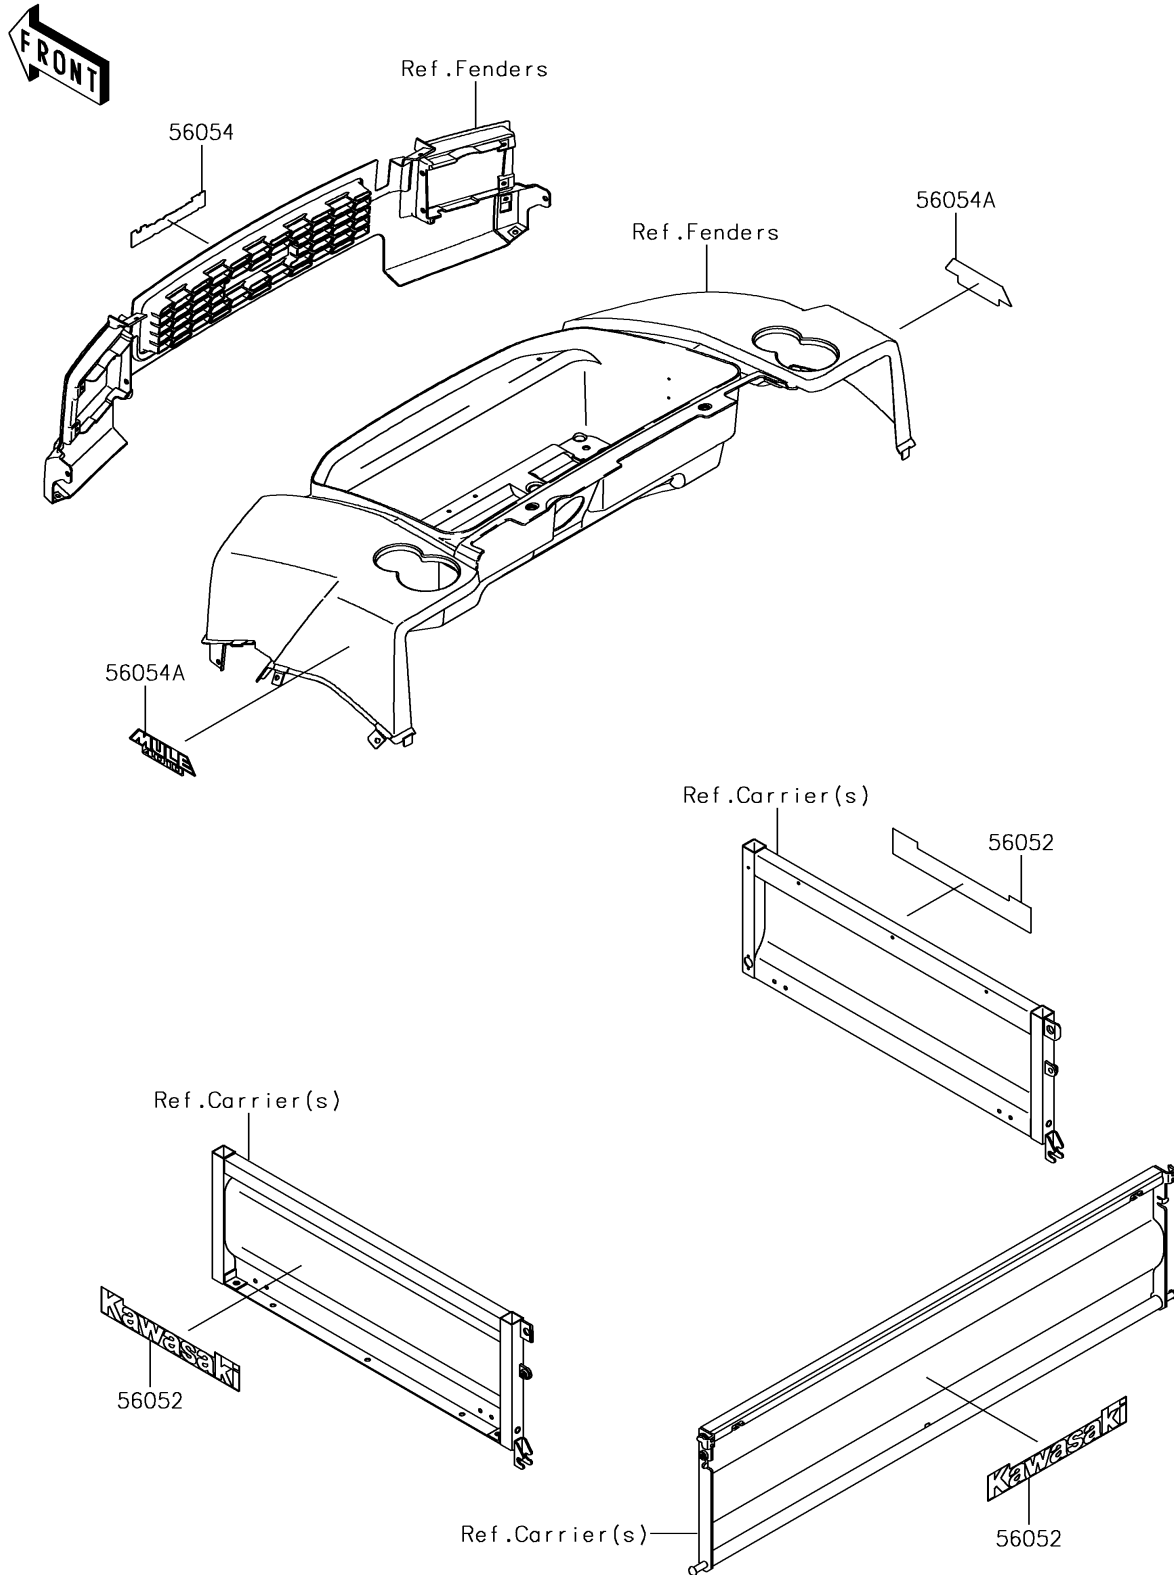

2018 MULE™ 4010 TRANS4x4® PARTS DIAGRAM

Decals

F2861

2018 MULE™ 4010 TRANS4x4® PARTS LIST

Decals

ITEM NAME	PART NUMBER	QUANTITY
MARK,KAWASAKI (Ref # 56052)	56052-1809	1
MARK,FRONT GRILL,KAWASAKI (Ref # 56054)	56054-0216	1
MARK,FR FENDER,MULE4010 (Ref # 56054A)	56054-1807	1