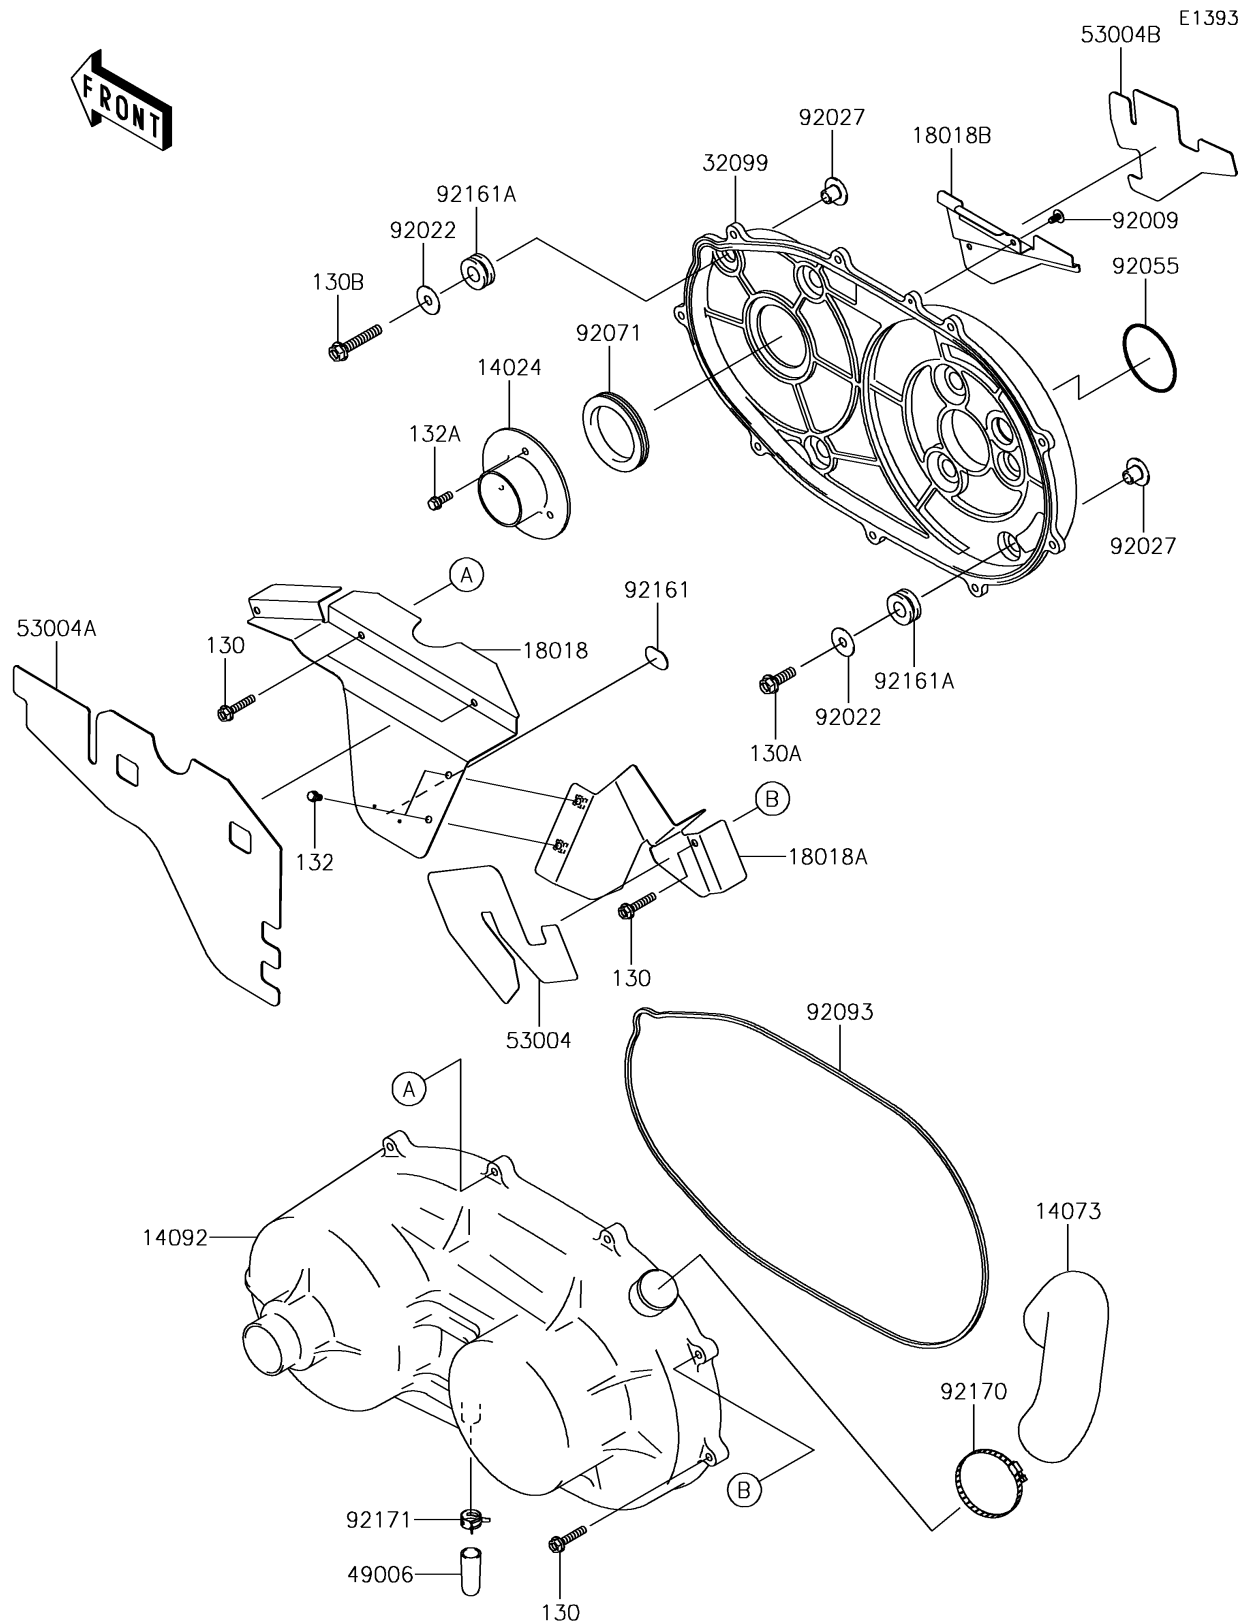

2018 MULE™ 4010 TRANS4x4® PARTS DIAGRAM

Converter Cover

2018 MULE™ 4010 TRANS4x4® PARTS LIST

Converter Cover

ITEM NAME	PART NUMBER	QUANTITY
BOLT-FLANGED,6X30 (Ref # 130)	130BA0630	1
BOLT-FLANGED,8X25 (Ref # 130A)	130BA0825	1
BOLT-FLANGED,8X45 (Ref # 130B)	130BA0845	1
BOLT-FLANGED-SMALL,6X10 (Ref # 132)	132BA0610	1
BOLT-FLANGED-SMALL,6X16 (Ref # 132A)	132BA0616	1
COVER,FAN (Ref # 14024)	14024-1554	1
DUCT,EXHAUST (Ref # 14073)	14073-0234	1
COVER,BELT CONVERTER (Ref # 14092)	14092-1035	1
PLATE-HEAT GUARD (Ref # 18018)	18018-0019	1
PLATE-HEAT GUARD (Ref # 18018A)	18018-0020	1
PLATE-HEAT GUARD (Ref # 18018B)	18018-0021	1
CASE,BELT CONVERTER (Ref # 32099)	32099-0730	1
BOOT (Ref # 49006)	49006-1351	1
MAT (Ref # 53004)	53004-0052	1
MAT (Ref # 53004A)	53004-0053	1
MAT (Ref # 53004B)	53004-0054	1
SCREW,TAPPING,5X10 (Ref # 92009)	92009-1332	1
WASHER,8.5X26X0.8 (Ref # 92022)	92022-101	1
COLLAR (Ref # 92027)	92027-4015	1
RING-O,CRANKCASE SIDE (Ref # 92055)	92055-1395	1
GROMMET,CONVERTER CASE (Ref # 92071)	92071-1212	1
SEAL,BELT CONVERTER COVER (Ref # 92093)	92093-0582	1
DAMPER (Ref # 92161)	92161-0406	1
DAMPER (Ref # 92161A)	92161-1484	1
CLAMP (Ref # 92170)	92170-1764	1
CLAMP (Ref # 92171)	92171-1277	1