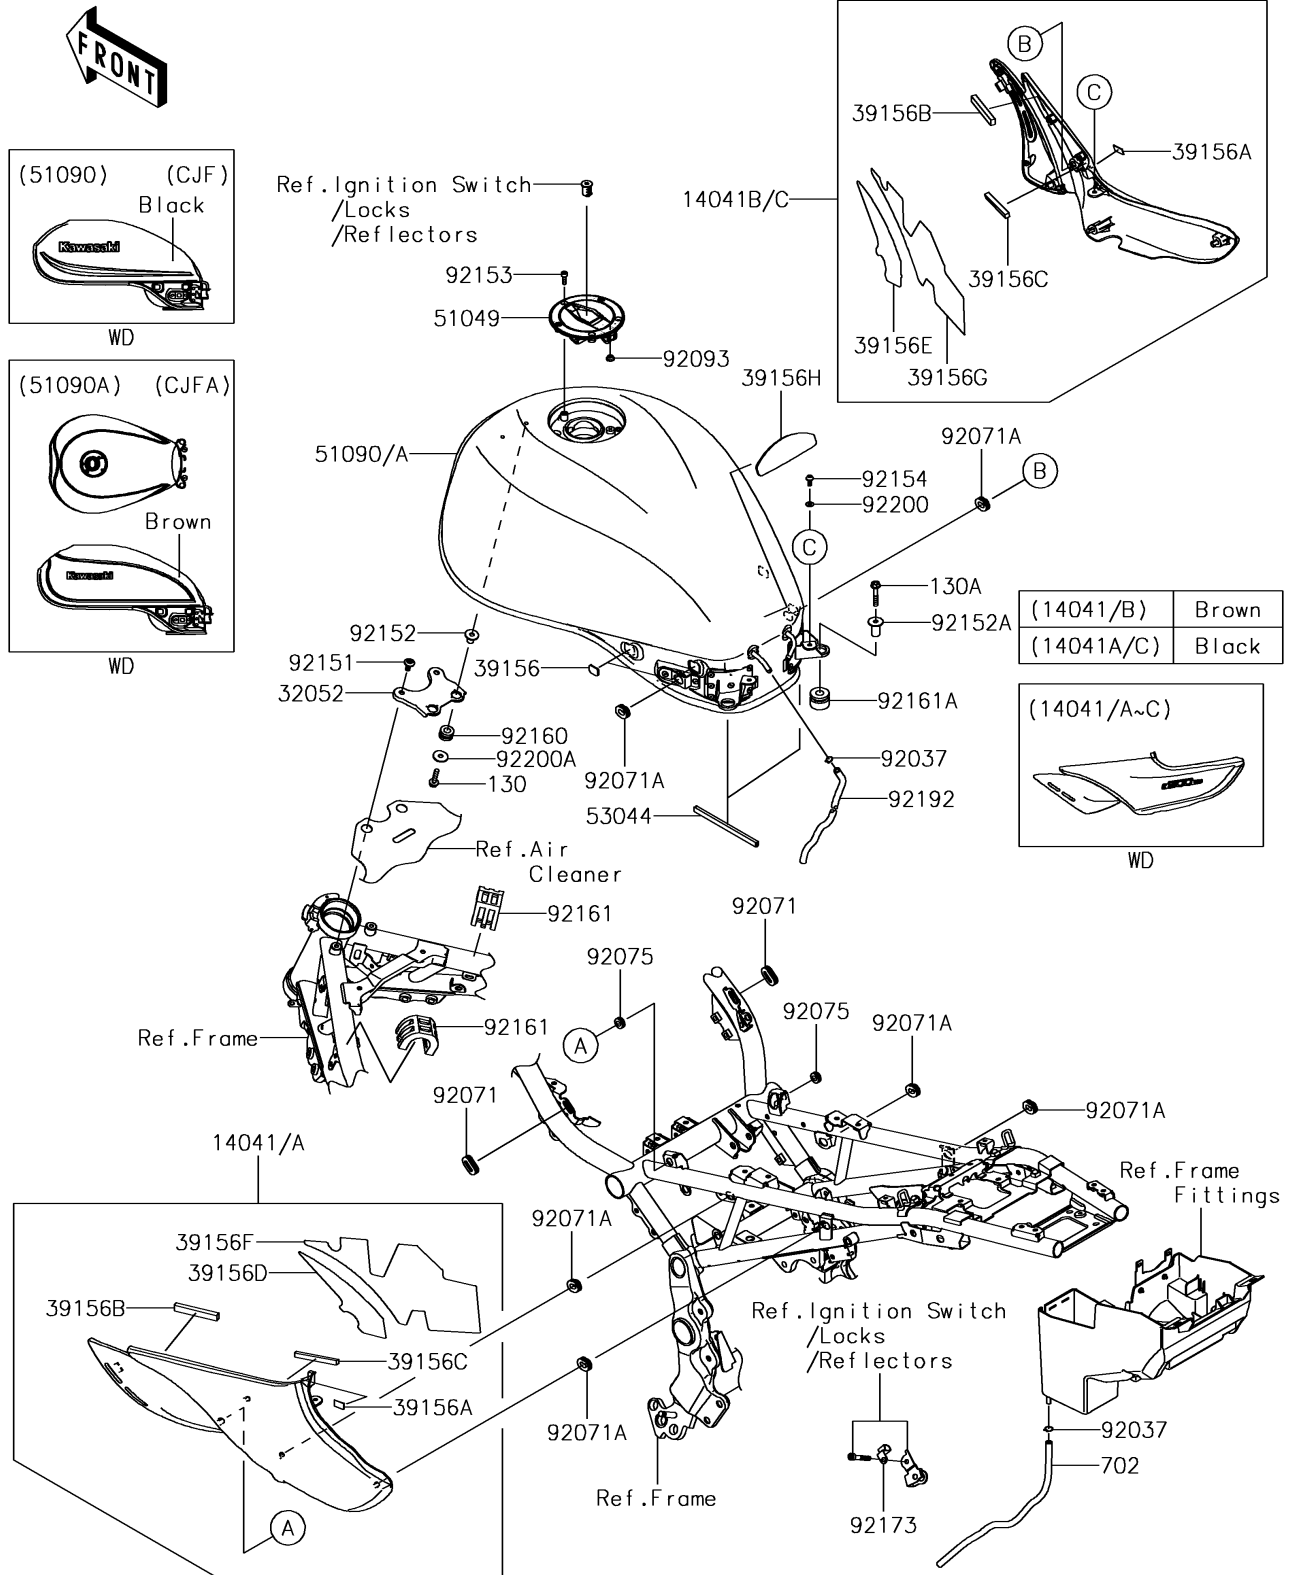

2018 Z900RS PARTS DIAGRAM

Fuel Tank(CA)

F2410A

(14041/B)	Brown
(14041A/C)	Black

2018 Z900RS PARTS LIST

Fuel Tank(CA)

ITEM NAME	PART NUMBER	QUANTITY
COVER-COMP,LH,C.BROWN (Ref # 14041)	14041-5094-60X	1
COVER-COMP,RH,C.BROWN (Ref # 14041B)	14041-5095-60X	1
BRACKET-TANK (Ref # 32052)	32052-0792	1
PAD,13X18X2 (Ref # 39156)	39156-2204	1
PAD,10X20X1 (Ref # 39156A)	39156-2241	1
PAD,7X70X10 (Ref # 39156B)	39156-2268	1
PAD,7X70X7 (Ref # 39156C)	39156-2269	1
PAD,72X188X0.3,COVER LH (Ref # 39156D)	39156-2273	1
PAD,72X188X0.3,COVER RH (Ref # 39156E)	39156-2274	1
PAD,137X328X0.45,COVER LH (Ref # 39156F)	39156-2275	1
PAD,137X328X0.45,COVER RH (Ref # 39156G)	39156-2276	1
PAD,35X120X3 (Ref # 39156H)	39156-2346	1
CAP-TANK (Ref # 51049)	51049-0721	1
TANK-COMP-FUEL,C.BROWN (Ref # 51090A)	51090-5206-60X	1
TRIM (Ref # 53044)	53044-0568	1
CLAMP,TUBE (Ref # 92037)	92037-010	1
GROMMET,EMBOSSSED 0776 (Ref # 92071)	92071-0776	1
BOLT-FLANGED,6X25 (Ref # 130)	130BA0625	1
BOLT-FLANGED,6X35 (Ref # 130A)	130BA0635	1
TUBE-RUBBER,6X9X360 (Ref # 702)	702A06360	1
GROMMET,EMBOSSSED 0777 (Ref # 92071A)	92071-0777	1
DAMPER (Ref # 92075)	92075-161	1
SEAL,FUEL TANK CAP (Ref # 92093)	92093-1030	1
BOLT,SOCKET,6X14 (Ref # 92151)	92151-1654	1
COLLAR,6.3X9.5X14.1 (Ref # 92152)	92152-1847	1
COLLAR6.3X22X23.6 (Ref # 92152A)	92152-2427	1
BOLT,SOCKET,5X16 (Ref # 92153)	92153-1616	1
BOLT,SOCKET,5X12 (Ref # 92154)	92154-1421	1
DAMPER,10X20X12 (Ref # 92160)	92160-1167	1

2018 Z900RS PARTS LIST

Fuel Tank(CA)

ITEM NAME	PART NUMBER	QUANTITY
DAMPER (Ref # 92161)	92161-1963	1
DAMPER,12X28X21 (Ref # 92161A)	92161-1998	1
CLAMP (Ref # 92173)	92173-1820	1
TUBE,6X9X708 (Ref # 92192)	92192-1845	1
WASHER,NYLONE,5.3X11.5X0.5 (Ref # 92200)	92200-0006	1
WASHER,6.5X22X1.6 (Ref # 92200A)	92200-1087	1