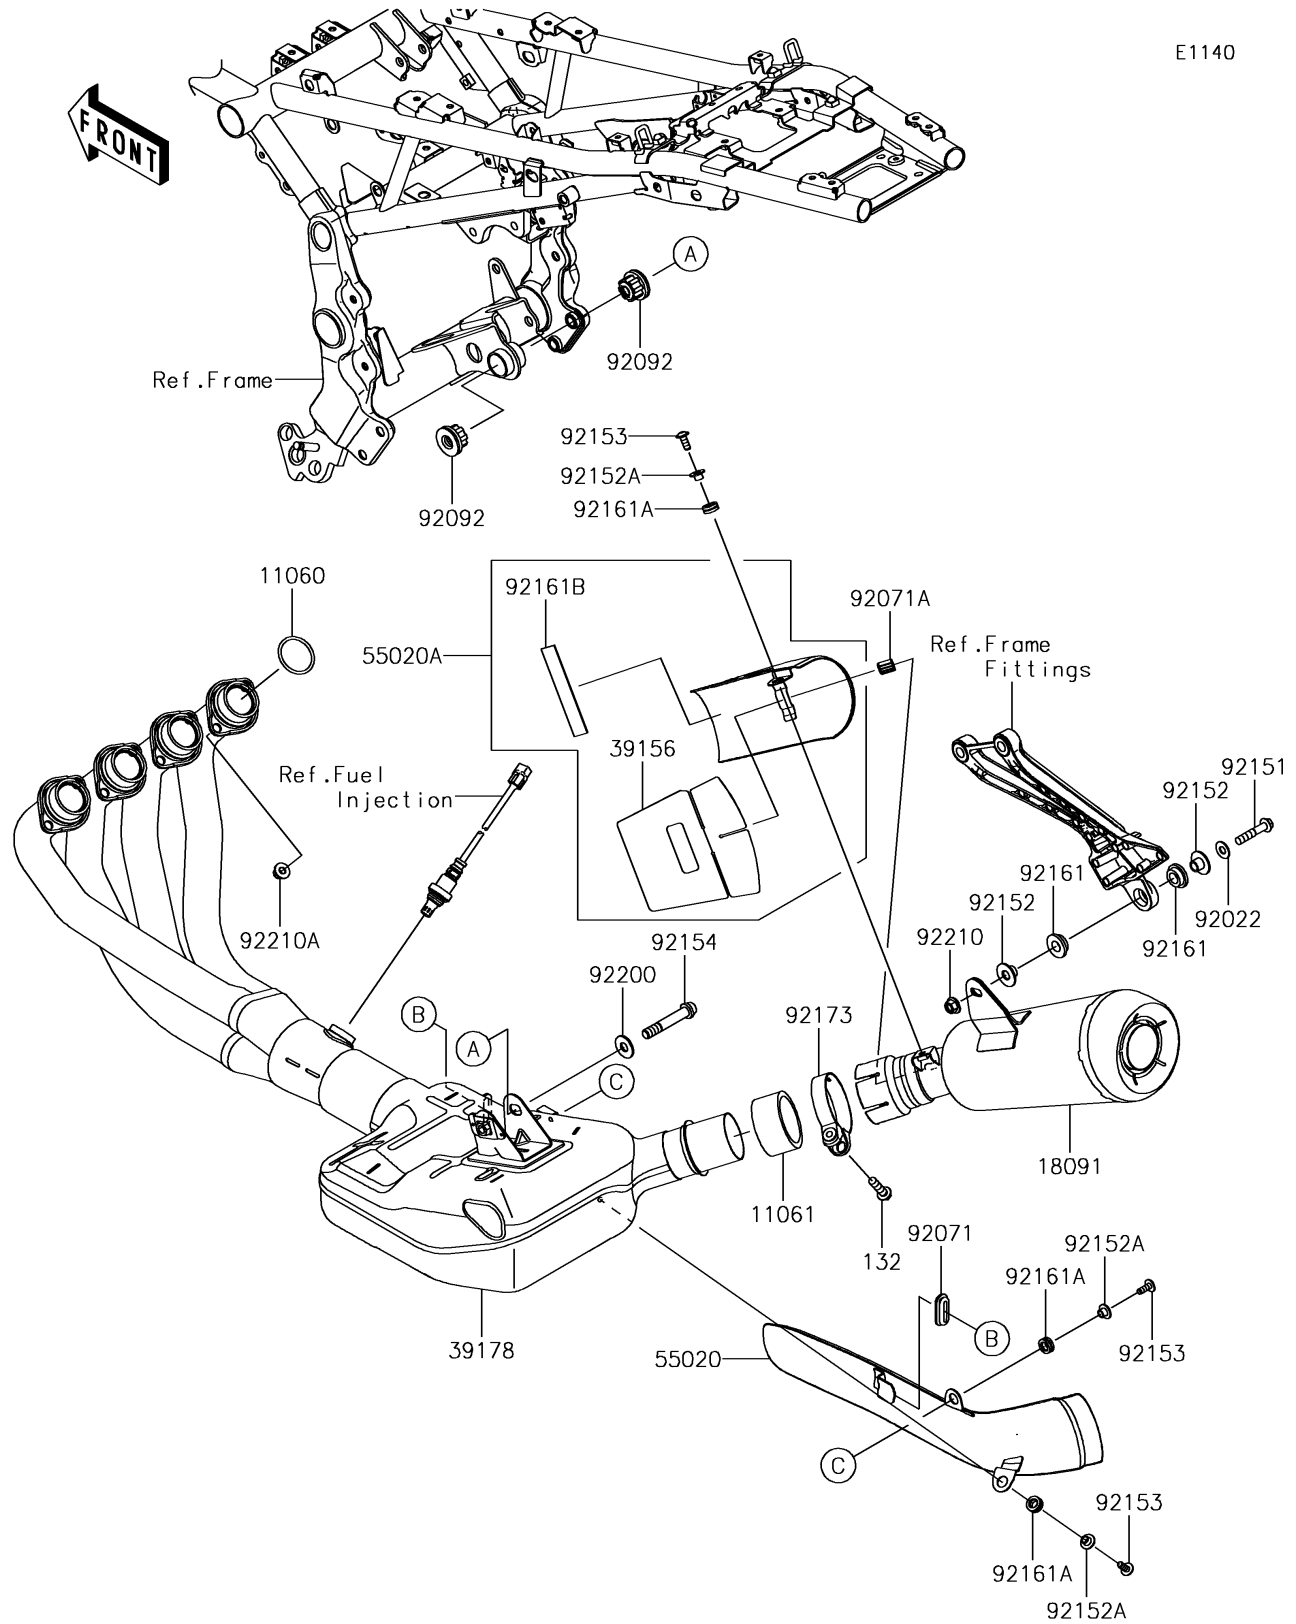

2018 Z900RS PARTS DIAGRAM

Muffler(s)

E1140

2018 Z900RS PARTS LIST

Muffler(s)

ITEM NAME	PART NUMBER	QUANTITY
GASKET,EXHAUST PIPE HOLDER (Ref # 11060)	11060-1103	1
GASKET,50.8X62X30 (Ref # 11061)	11061-0447	1
BOLT-FLANGED-SMALL,8X30 (Ref # 132)	132BC0830	1
BODY-COMP-MUFFLER (Ref # 18091)	18091-1132	1
PAD (Ref # 39156)	39156-2353	1
MANIFOLD-COMP-EXHAUST (Ref # 39178)	39178-0336	1
GUARD,FR (Ref # 55020)	55020-2180	1
GUARD,RR (Ref # 55020A)	55020-2237	1
WASHER,8.5X19X1.2 (Ref # 92022)	92022-3730	1
GROMMET (Ref # 92071)	92071-0752	1
GROMMET (Ref # 92071A)	92071-1270	1
BUSHING-RUBBER (Ref # 92092)	92092-1081	1
BOLT,FLANGED,8X40 (Ref # 92151)	92151-1532	1
COLLAR (Ref # 92152)	92152-0188	1
COLLAR,6.3X8.3X16 (Ref # 92152A)	92152-0286	1
BOLT,SOCKET,6X16 (Ref # 92153)	92153-0817	1
BOLT,SOCKET (Ref # 92154)	92154-1281	1
DAMPER (Ref # 92161)	92161-0135	1
DAMPER (Ref # 92161A)	92161-0306	1
DAMPER (Ref # 92161B)	92161-2100	1
CLAMP,64.5MM (Ref # 92173)	92173-0284	1
WASHER,10.5X25X2.0 (Ref # 92200)	92200-1377	1
NUT,8MM (Ref # 92210)	92210-0121	1
NUT,CAP,8MM (Ref # 92210A)	92210-1132	1