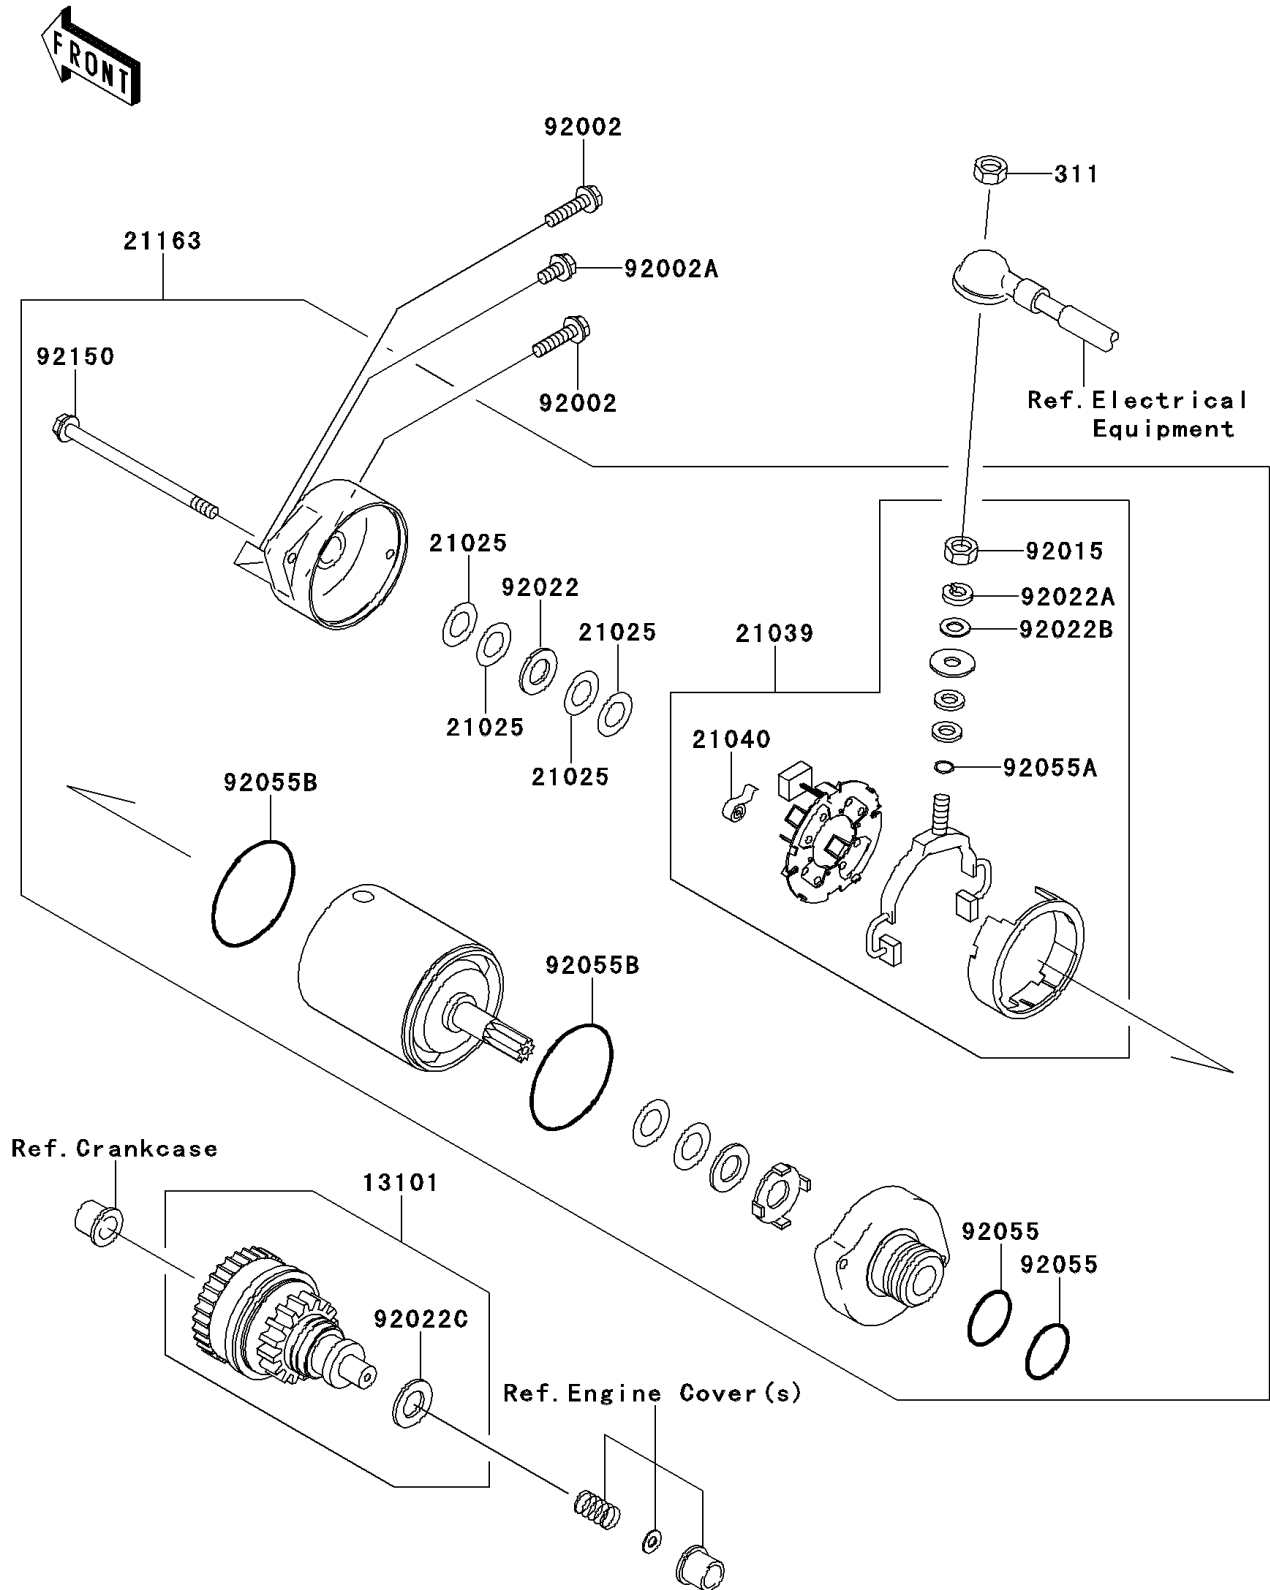

2014 JET SKI® STX®-15F PARTS DIAGRAM

Starter Motor

E1840

2014 JET SKI® STX®-15F PARTS LIST

Starter Motor

ITEM NAME	PART NUMBER	QUANTITY
GEAR-ASSY (Ref # 13101)	13101-3710	1
WASHER,9.1X18X0.2 (Ref # 21025)	21025-011	1
BRUSH,CARBON (Ref # 21039)	21039-3703	1
SPRING-BRUSH (Ref # 21040)	21040-1055	1
STARTER-ELECTRIC (Ref # 21163)	21163-3721	1
NUT-HEX,6MM (Ref # 311)	311R0600	1
BOLT,6X25 (Ref # 92002)	92002-3714	1
BOLT,6X12 (Ref # 92002A)	92002-3763	1
NUT,6MM (Ref # 92015)	92015-3710	1
WASHER,9.1X18X0.8 (Ref # 92022)	92022-1132	1
WASHER,6MM (Ref # 92022A)	92022-3711	1
WASHER,6MM (Ref # 92022B)	92022-3713	1
WASHER,12X24X1.0 (Ref # 92022C)	92022-3731	1
RING-O (Ref # 92055)	92055-1276	1
RING-O,4.5X2.0 (Ref # 92055A)	92055-1370	1
RING-O,STARTER MOTOR (Ref # 92055B)	92055-1381	1
BOLT (Ref # 92150)	92150-3772	1