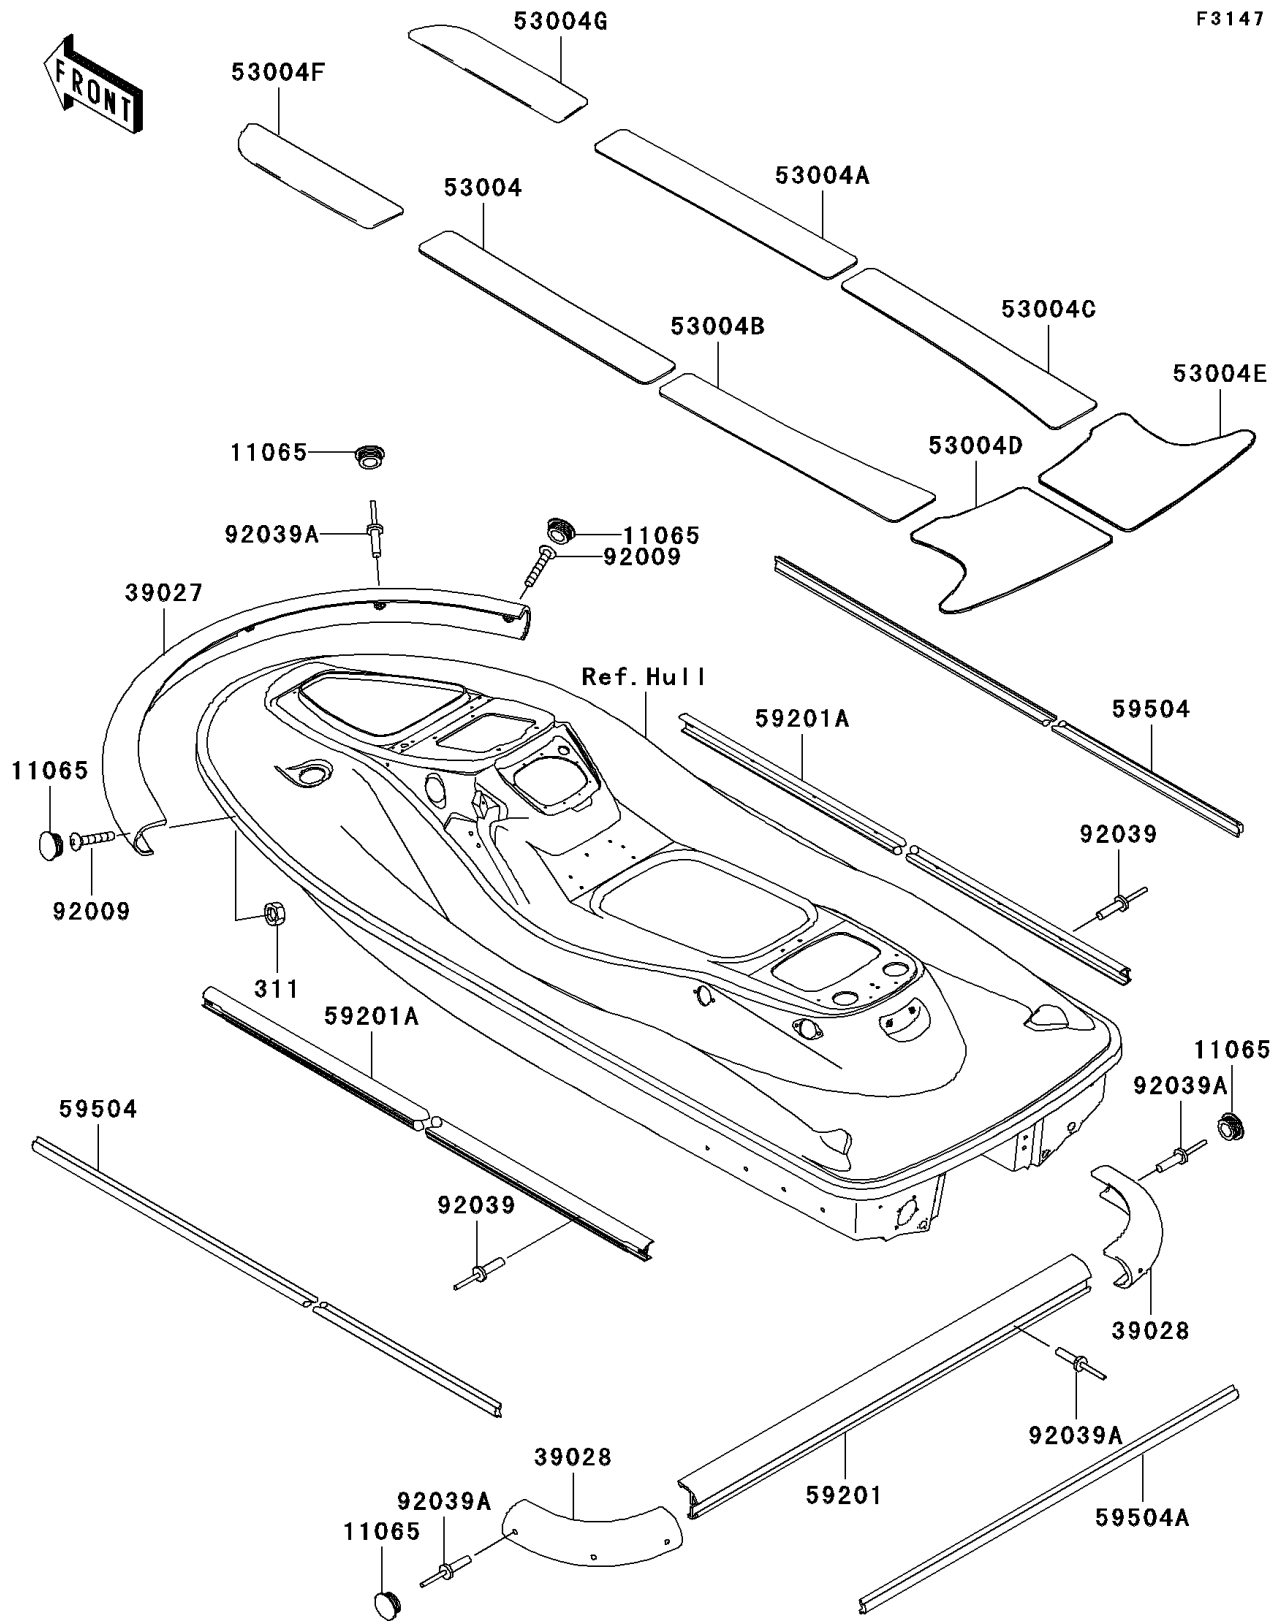

## 2005 STX-12F PARTS DIAGRAM

Pads

## 2005 STX-12F PARTS LIST

Pads

ITEM NAME	PART NUMBER	QUANTITY
CAP,F.BLACK (Ref # 11065)	11065-3707-6Z	1
NUT-HEX,5MM (Ref # 311)	311R0500	1
BUMPER-FRONT,F.BLACK (Ref # 39027)	39027-3741-6Z	1
BUMPER-REAR,CORNER,F.BLACK (Ref # 39028)	39028-3752-6Z	1
MAT,DECK,FR,LH (Ref # 53004)	53004-3852	1
MAT,DECK,FR,RH (Ref # 53004A)	53004-3853	1
MAT,DECK,MIDDLE,LH (Ref # 53004B)	53004-3854	1
MAT,DECK,MIDDLE,RH (Ref # 53004C)	53004-3855	1
MAT,DECK,RR,LH (Ref # 53004D)	53004-3856	1
MAT,DECK,RR,RH (Ref # 53004E)	53004-3857	1
MAT,DECK,FR,LH (Ref # 53004F)	53004-3882	1
MAT,DECK,FR,RH (Ref # 53004G)	53004-3883	1
BUMPER,RR,F.BLACK (Ref # 59201)	59201-3788-6Z	1
BUMPER,SIDE,F.BLACK (Ref # 59201A)	59201-3789-6Z	1
INSERT-BOAT FENDER,SIDE,BLACK (Ref # 59504)	59504-3731-6Z	1
INSERT-BOAT FENDER,RR,F.BLACK (Ref # 59504A)	59504-3732-6Z	1
SCREW,5X30 (Ref # 92009)	92009-3834	1
RIVET (Ref # 92039)	92039-3771	1
RIVET (Ref # 92039A)	92039-3773	1