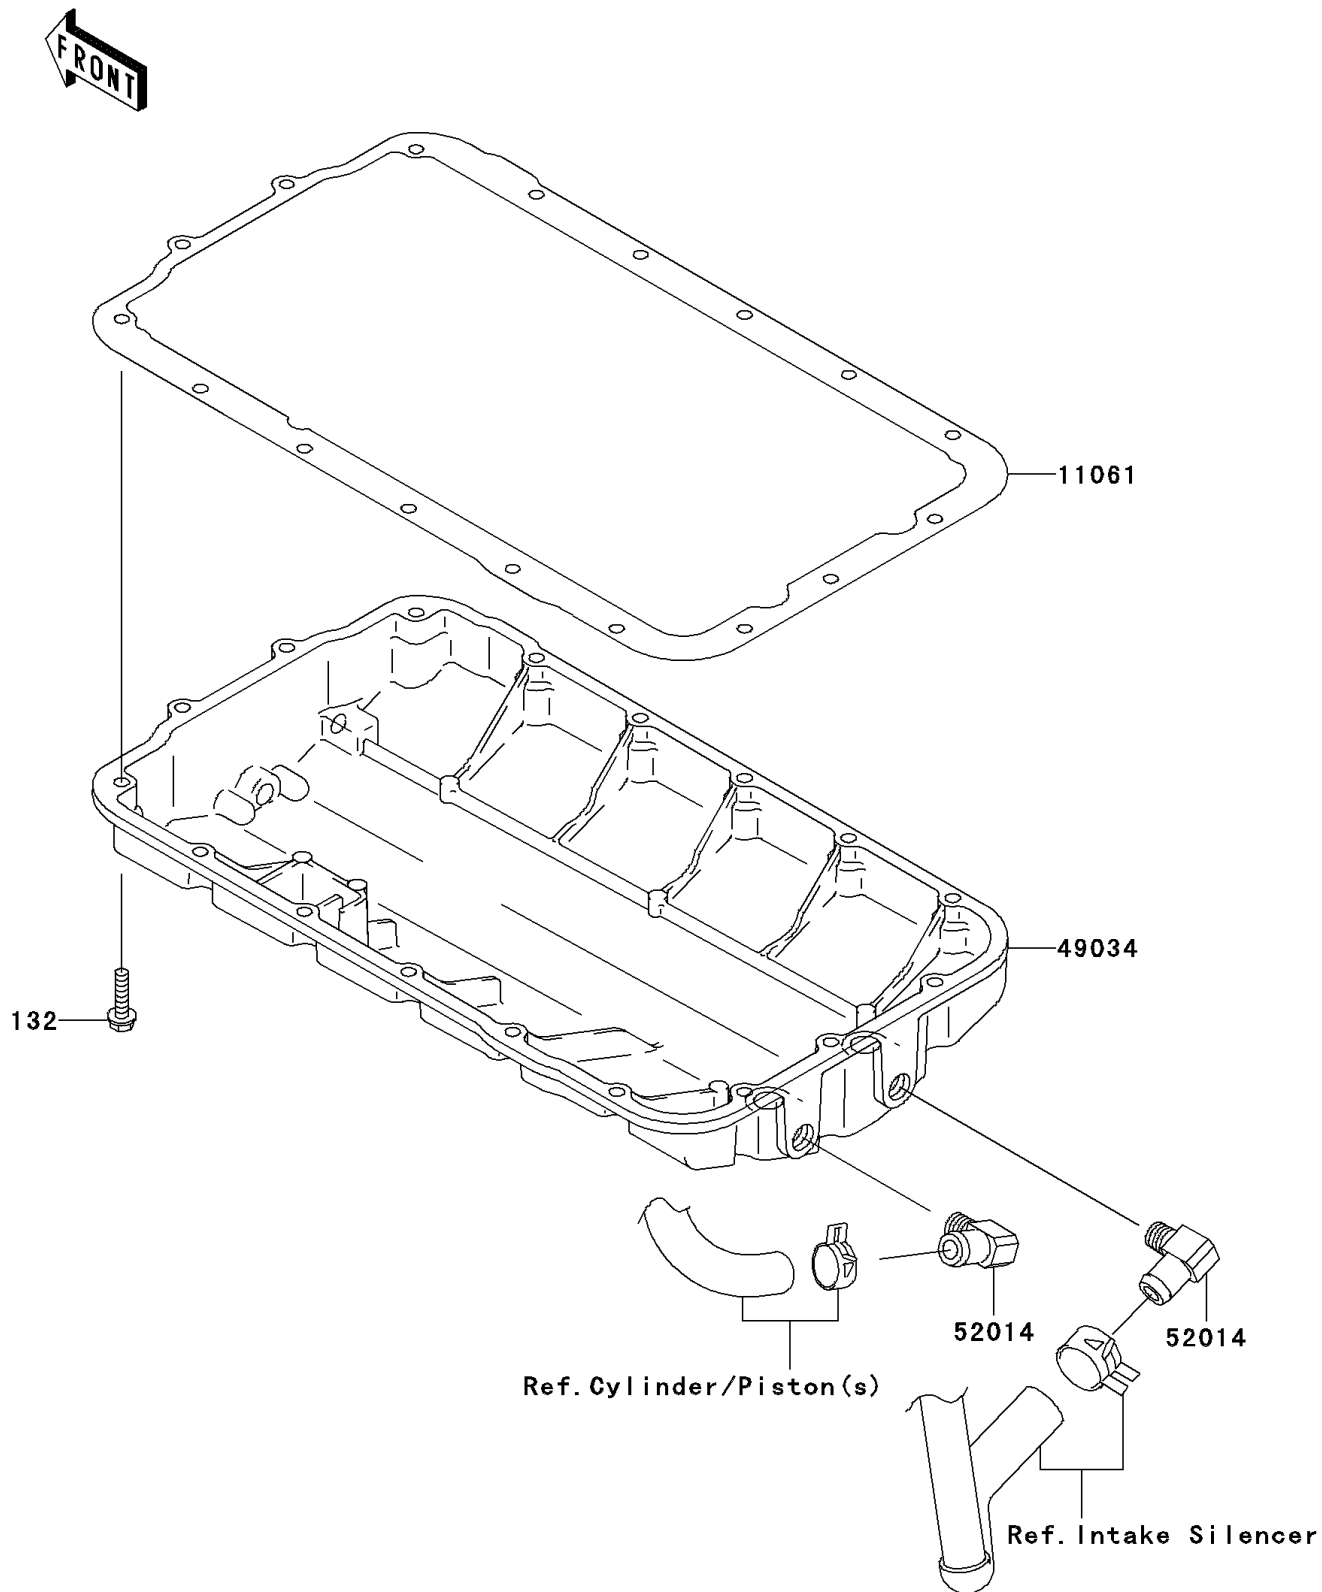

2005 STX-12F PARTS DIAGRAM

Oil Pan

E1434

2005 STX-12F PARTS LIST

Oil Pan

ITEM NAME	PART NUMBER	QUANTITY
GASKET,OIL PAN (Ref # 11061)	11061-3710	1
BOLT-FLANGED-SMALL,6X25 (Ref # 132)	132Y0625	1
PAN-OIL (Ref # 49034)	49034-3702	1
ELBOW (Ref # 52014)	52014-3717	1