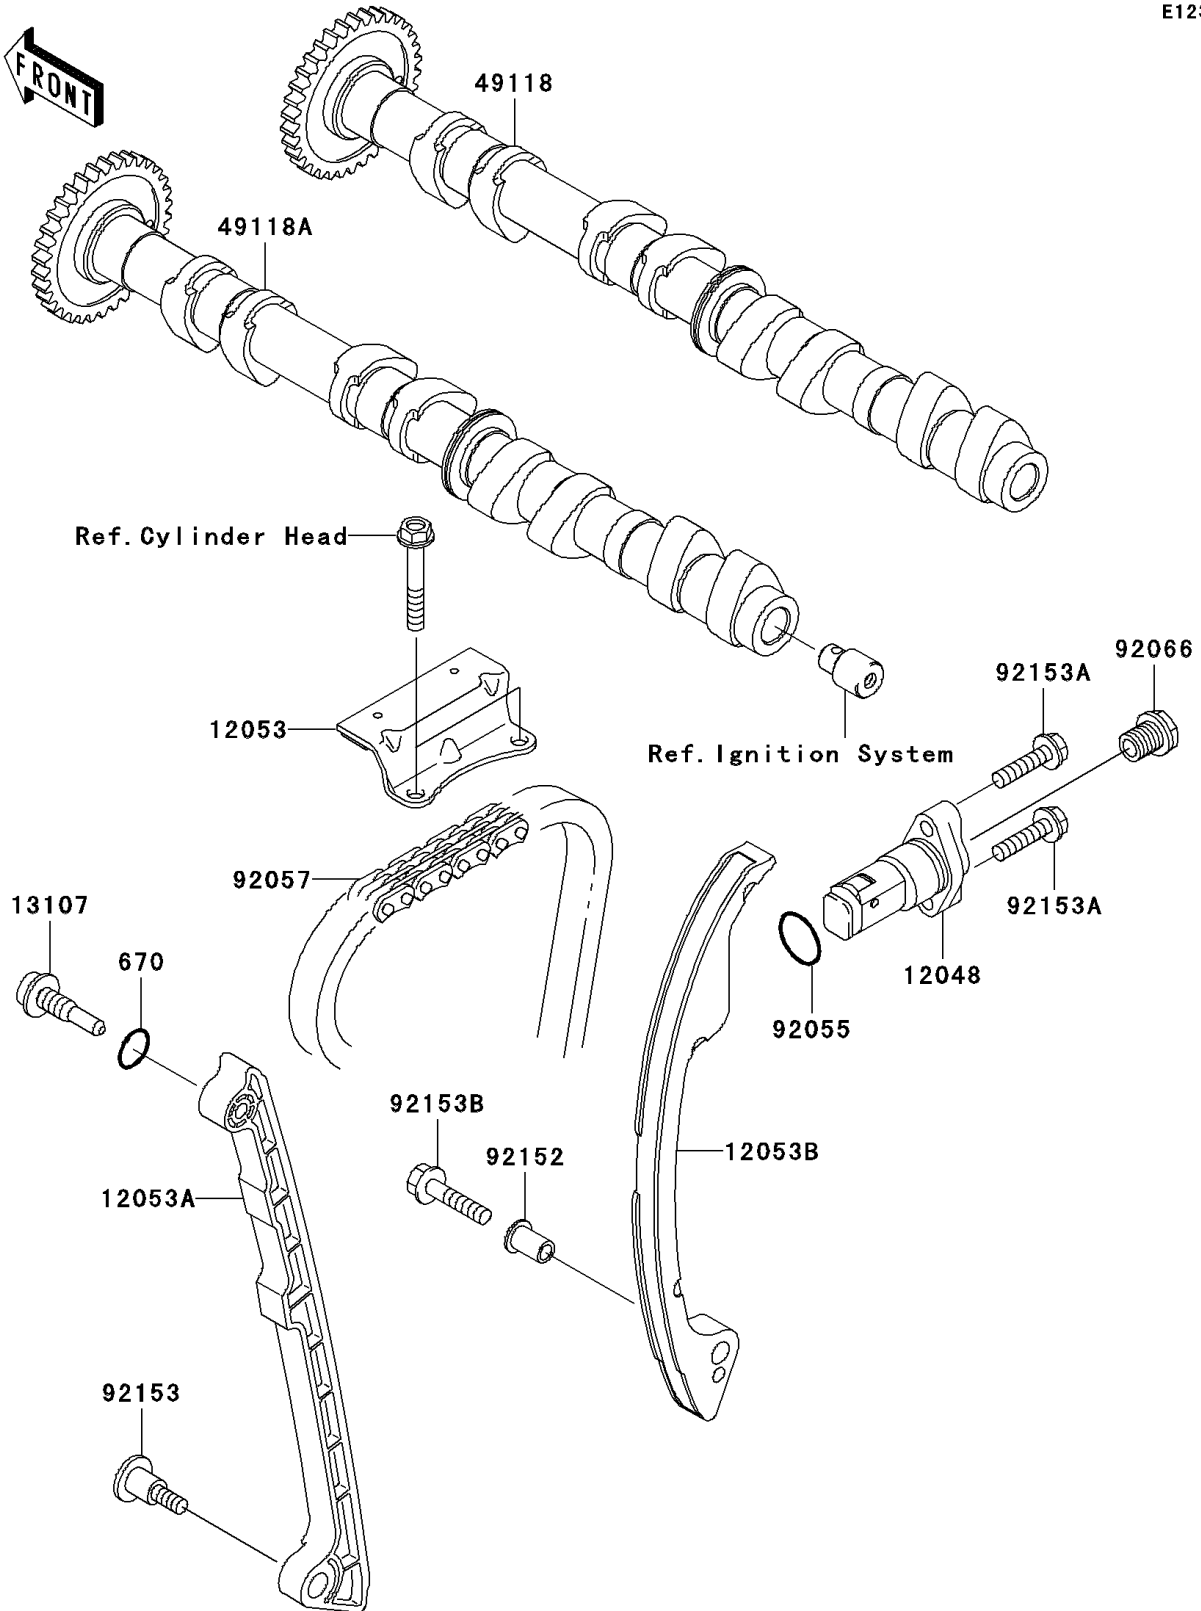

## 2005 STX-12F PARTS DIAGRAM

Camshaft(s)/Tensioner

E1230

## 2005 STX-12F PARTS LIST

Camshaft(s)/Tensioner

ITEM NAME	PART NUMBER	QUANTITY
TENSIONER-ASSY (Ref # 12048)	12048-3701	1
GUIDE-CHAIN,UPP (Ref # 12053)	12053-1432	1
GUIDE-CHAIN,FR (Ref # 12053A)	12053-3701	1
GUIDE-CHAIN,RR (Ref # 12053B)	12053-3705	1
SHAFT,CHAIN GUIDE,FR (Ref # 13107)	13107-1416	1
CAMSHAFT-COMP,INTAKE (Ref # 49118)	49118-3701	1
CAMSHAFT-COMP,EXHAUST (Ref # 49118A)	49118-3702	1
O RING,9MM (Ref # 670)	670D1509	1
RING-O,18.8X1.9 (Ref # 92055)	92055-086	1
CHAIN,CAM (Ref # 92057)	92057-3711	1
PLUG (Ref # 92066)	92066-3780	1
COLLAR (Ref # 92152)	92152-1167	1
BOLT,SOCKET,6X24.5 (Ref # 92153)	92153-1200	1
BOLT,6X25 (Ref # 92153A)	92153-3705	1
BOLT,6X28 (Ref # 92153B)	92153-3710	1