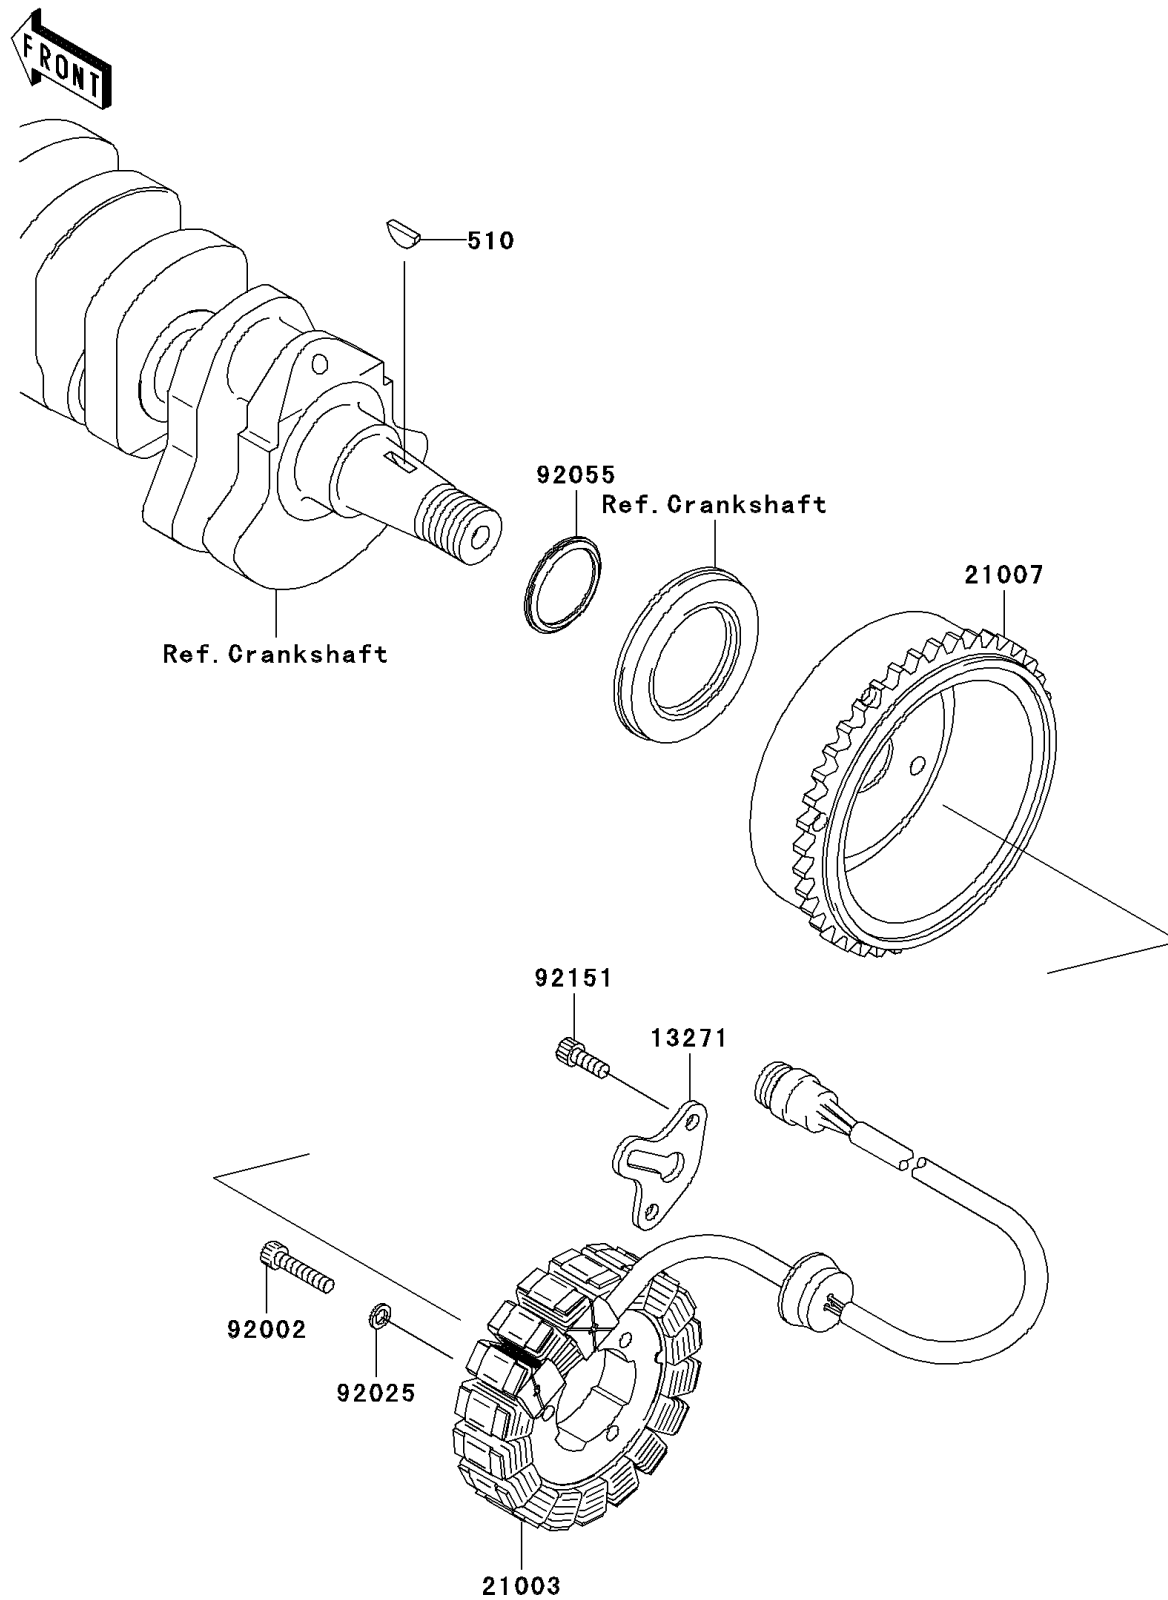

2007 STX-12F PARTS DIAGRAM

Generator

E1810

2007 STX-12F PARTS LIST

Generator

ITEM NAME	PART NUMBER	QUANTITY
PLATE (Ref # 13271)	13271-3847	1
STATOR (Ref # 21003)	21003-3749	1
ROTOR (Ref # 21007)	21007-3731	1
KEY-WOODRUFF (Ref # 510)	510A4200	1
BOLT,6X28 (Ref # 92002)	92002-1537	1
SHIM,T=1.4 (Ref # 92025)	92025-1502	1
RING-O (Ref # 92055)	92055-3769	1
BOLT,SOCKET,6X16 (Ref # 92151)	92151-3770	1