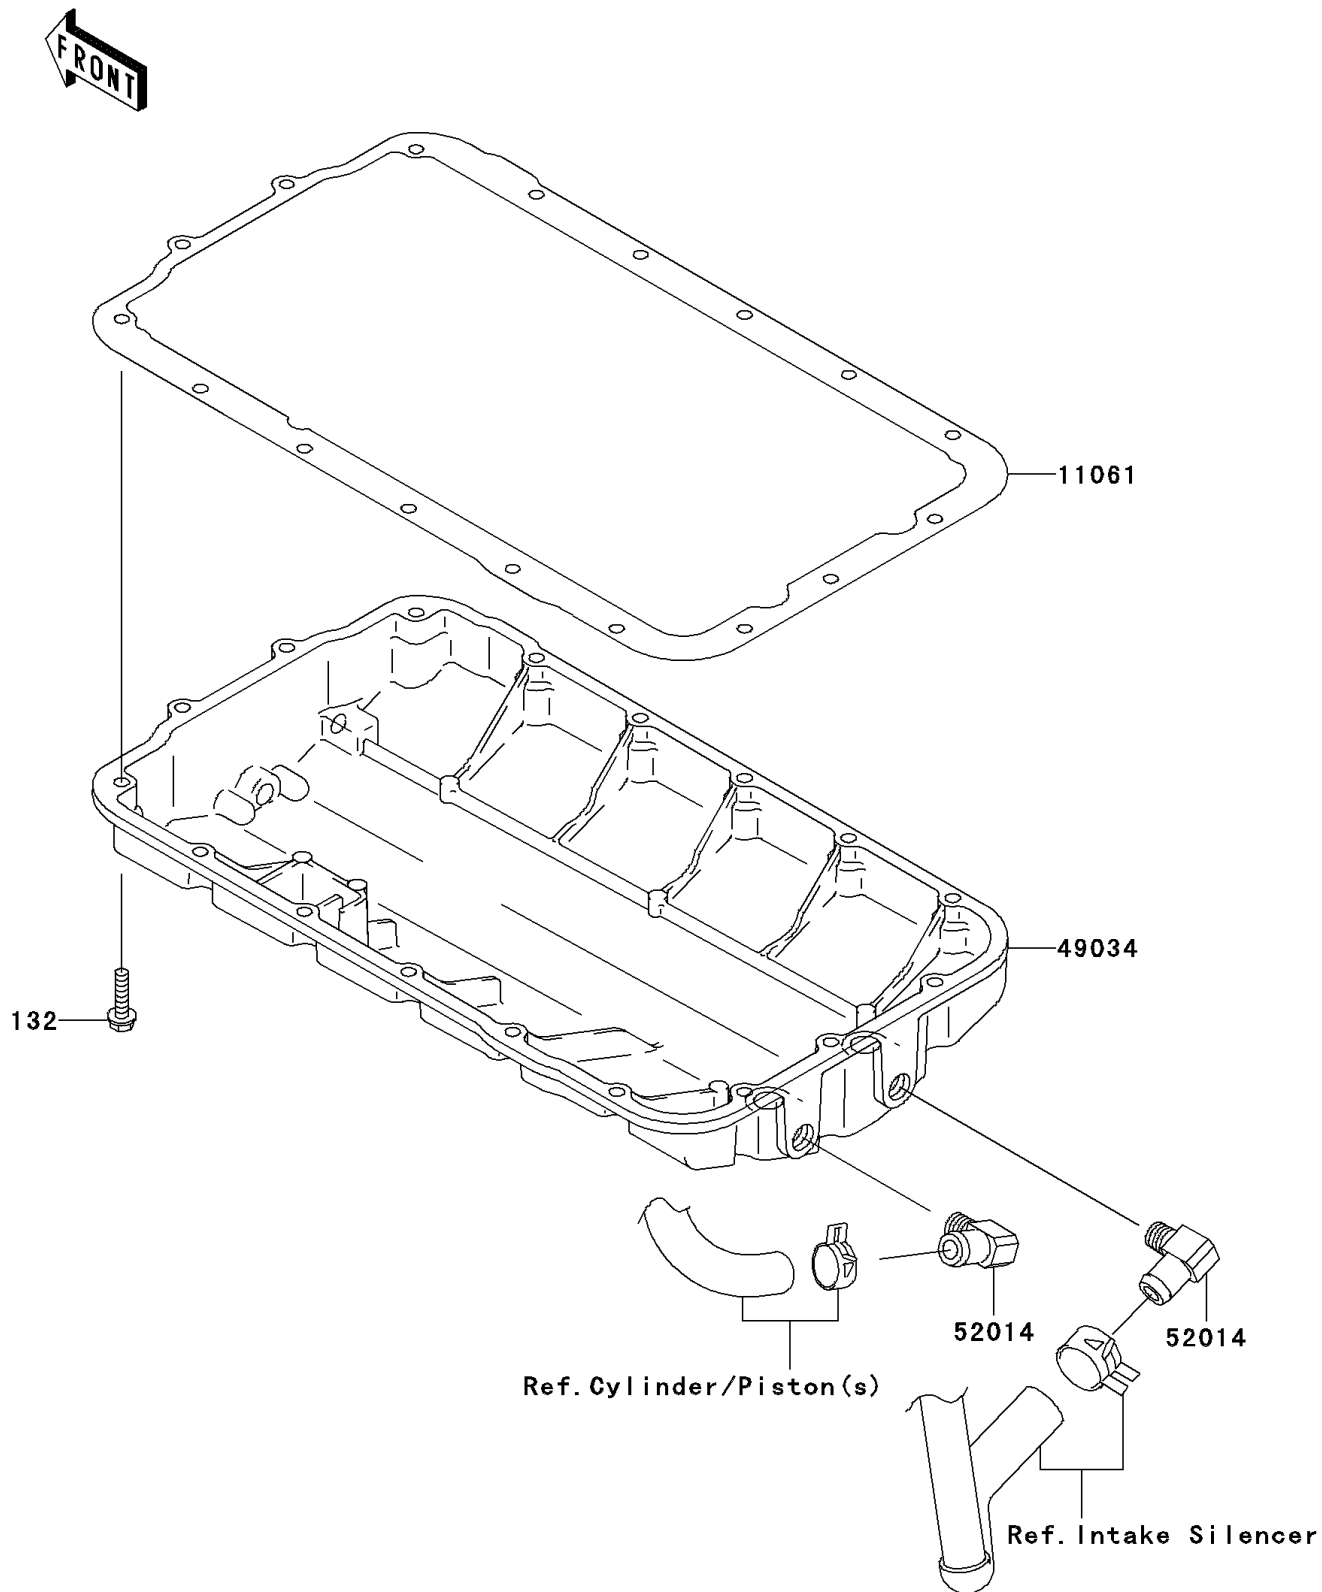

2007 STX-12F PARTS DIAGRAM

Oil Pan

E1434

2007 STX-12F PARTS LIST

Oil Pan

ITEM NAME	PART NUMBER	QUANTITY
GASKET,OIL PAN (Ref # 11061)	11061-3710	1
BOLT-FLANGED-SMALL,6X25 (Ref # 132)	132Y0625	1
PAN-OIL (Ref # 49034)	49034-3702	1
ELBOW (Ref # 52014)	52014-3717	1