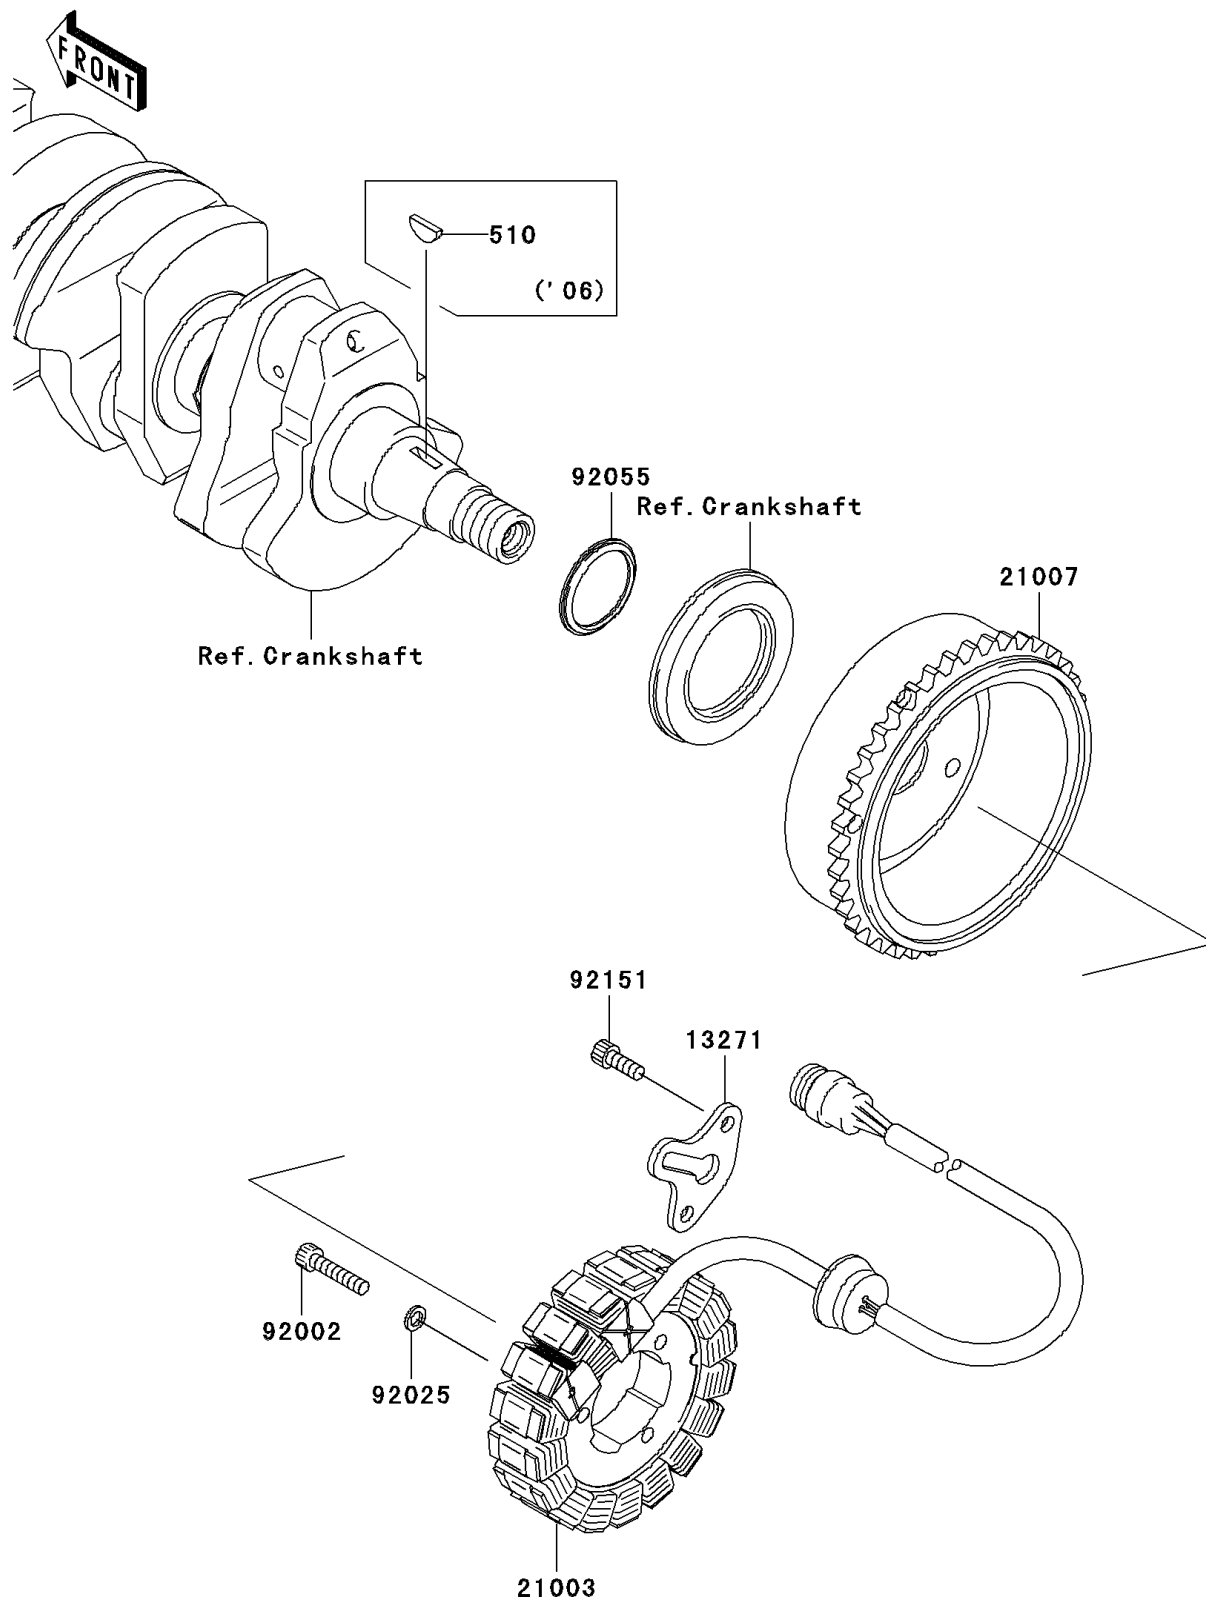

2010 Jet Ski® STX®-15F PARTS DIAGRAM

Generator

E1810

2010 Jet Ski® STX®-15F PARTS LIST

Generator

ITEM NAME	PART NUMBER	QUANTITY
PLATE (Ref # 13271)	13271-3847	1
STATOR (Ref # 21003)	21003-3749	1
ROTOR (Ref # 21007)	21007-3731	1
BOLT,6X28 (Ref # 92002)	92002-1537	1
SHIM,T=1.4 (Ref # 92025)	92025-1502	1
RING-O (Ref # 92055)	92055-3769	1
BOLT,SOCKET,6X16 (Ref # 92151)	92151-3770	1