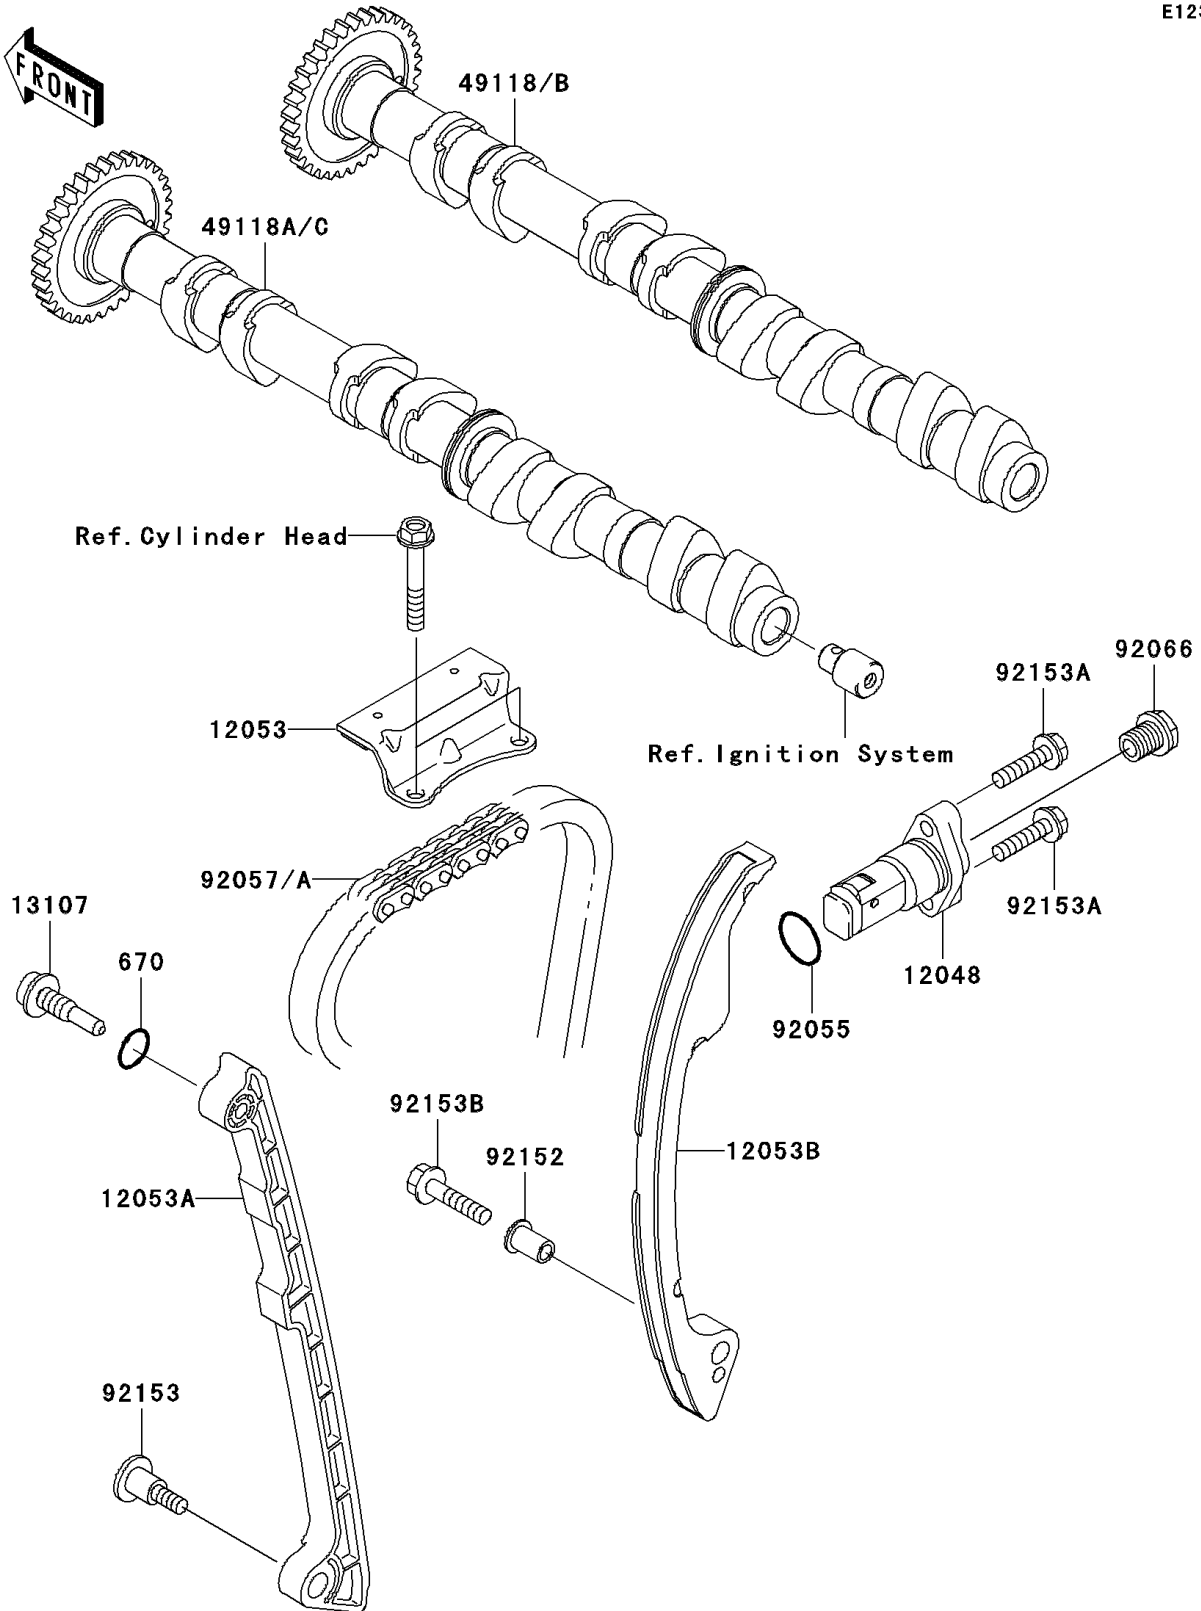

2010 Jet Ski® STX®-15F PARTS DIAGRAM

Camshaft(s)/Tensioner

E1230

2010 Jet Ski® STX®-15F PARTS LIST

Camshaft(s)/Tensioner

ITEM NAME	PART NUMBER	QUANTITY
TENSIONER-ASSY (Ref # 12048)	12048-3701	1
GUIDE-CHAIN,UPP (Ref # 12053)	12053-1432	1
GUIDE-CHAIN,EX SIDE (Ref # 12053A)	12053-3701	1
GUIDE-CHAIN,IN SIDE (Ref # 12053B)	12053-3705	1
SHAFT,CHAIN GUIDE (Ref # 13107)	13107-0157	1
CAMSHAFT-COMP,INTAKE (Ref # 49118B)	49118-3709	1
CAMSHAFT-COMP,EXHAUST (Ref # 49118C)	49118-3710	1
O RING,9MM (Ref # 670)	670D1509	1
RING-O,18.8X1.9 (Ref # 92055)	92055-086	1
CHAIN,CAM,98XRH2015-136L (Ref # 92057A)	92057-3714	1
PLUG (Ref # 92066)	92066-3780	1
COLLAR (Ref # 92152)	92152-1167	1
BOLT,SOCKET,6X24.5 (Ref # 92153)	92153-1200	1
BOLT,6X25 (Ref # 92153A)	92153-3705	1
BOLT,6X28 (Ref # 92153B)	92153-3710	1