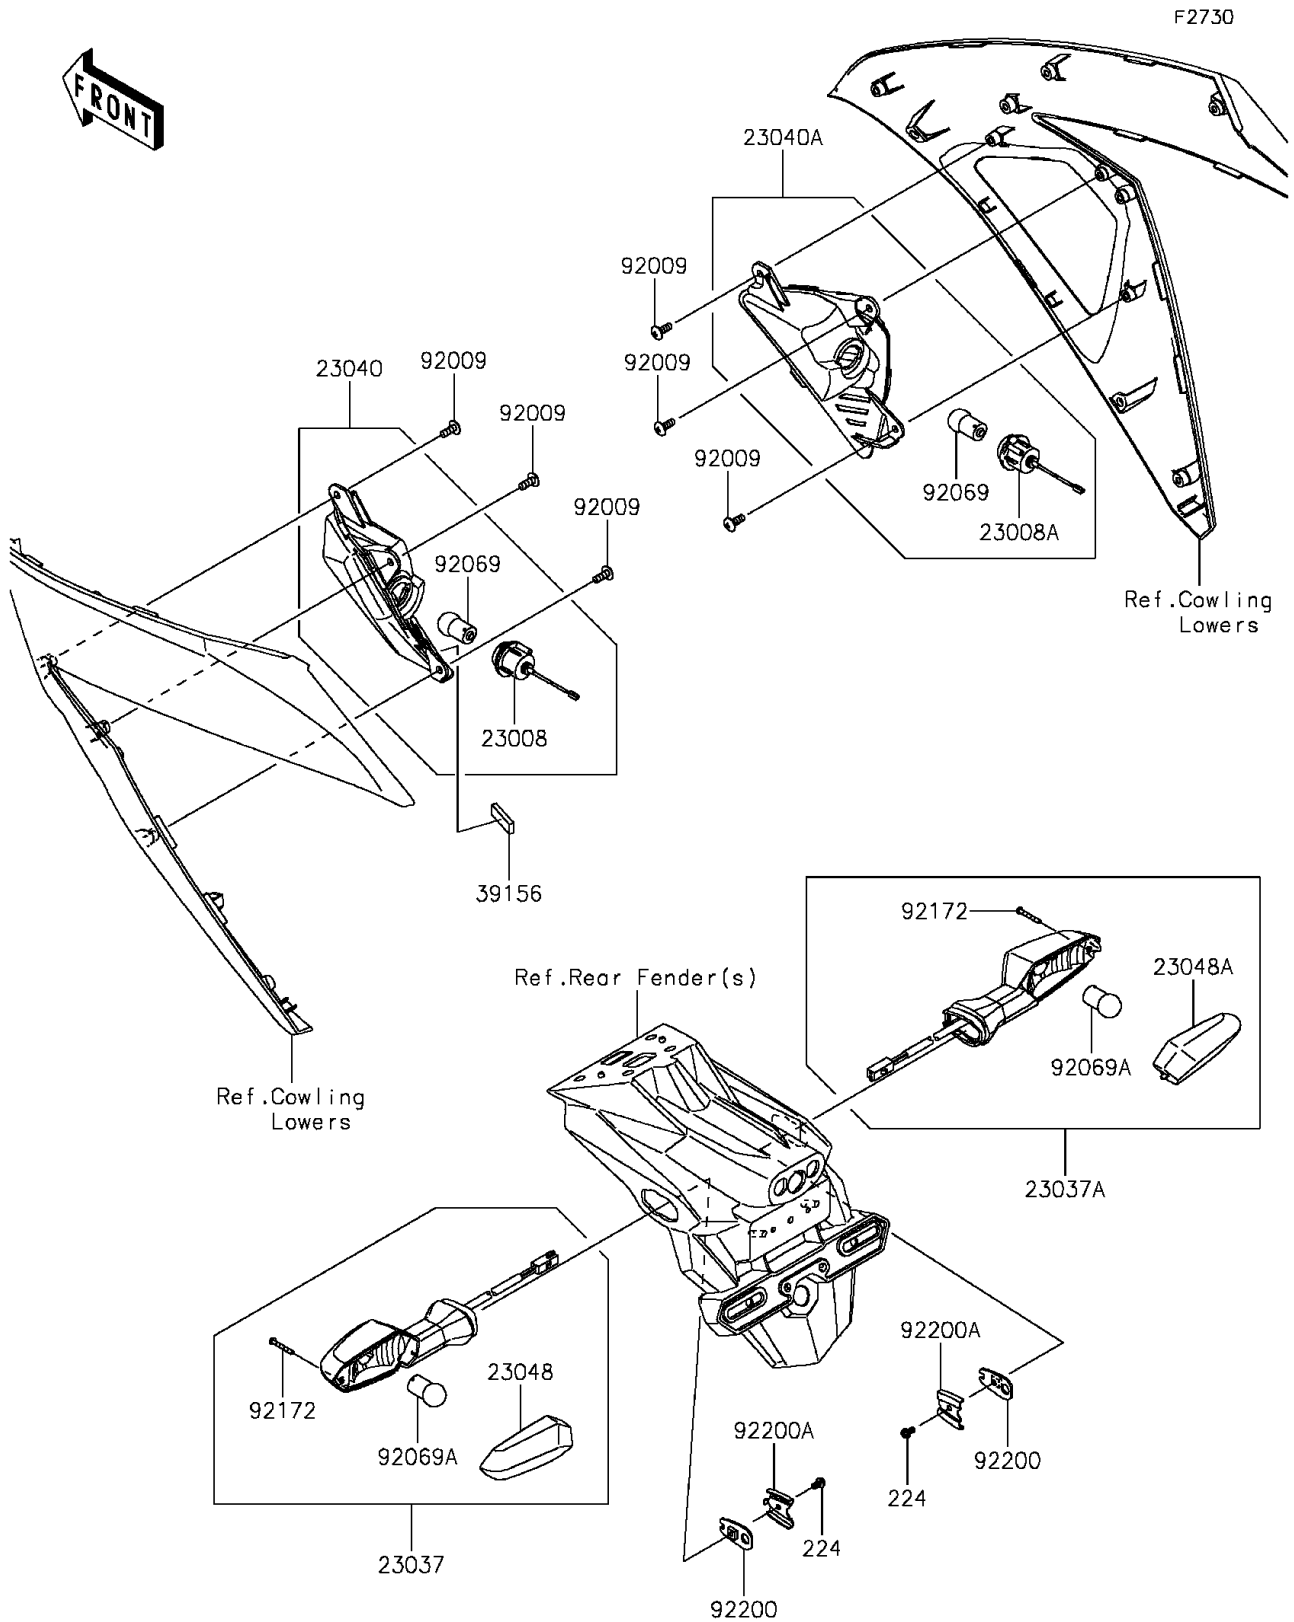

## 2015 Ninja® 300 SE PARTS DIAGRAM

Turn Signals

## 2015 Ninja® 300 SE PARTS LIST

Turn Signals

ITEM NAME	PART NUMBER	QUANTITY
SCREW-PAN-WP-CROS,4X8 (Ref # 224)	224AB0408	1
SOCKET-ASSY,FR,LH (Ref # 23008)	23008-0139	1
SOCKET-ASSY,FR,RH (Ref # 23008A)	23008-0144	1
LAMP-ASSY-SIGNAL,RR,LH (Ref # 23037)	23037-0247	1
LAMP-ASSY-SIGNAL,RR,RH (Ref # 23037A)	23037-0248	1
LAMP-SIGNAL,FR,LH (Ref # 23040)	23040-0107	1
LAMP-SIGNAL,FR,RH (Ref # 23040A)	23040-0108	1
LENS-SIGNAL LAMP,RR,LH (Ref # 23048)	23048-0014	1
LENS-SIGNAL LAMP,RR,RH (Ref # 23048A)	23048-0015	1
PAD,10X30X4 (Ref # 39156)	39156-0927	1
SCREW,TAPPING,5X14 (Ref # 92009)	92009-1197	1
BULB,12V 10W (Ref # 92069)	92069-0058	1
BULB,12V 10W (Ref # 92069A)	92069-0076	1
SCREW,2.9X22 (Ref # 92172)	92172-0395	1
WASHER,SIGNAL LAMP (Ref # 92200)	92200-0164	1
WASHER,SIGNAL LAMP (Ref # 92200A)	92200-0165	1