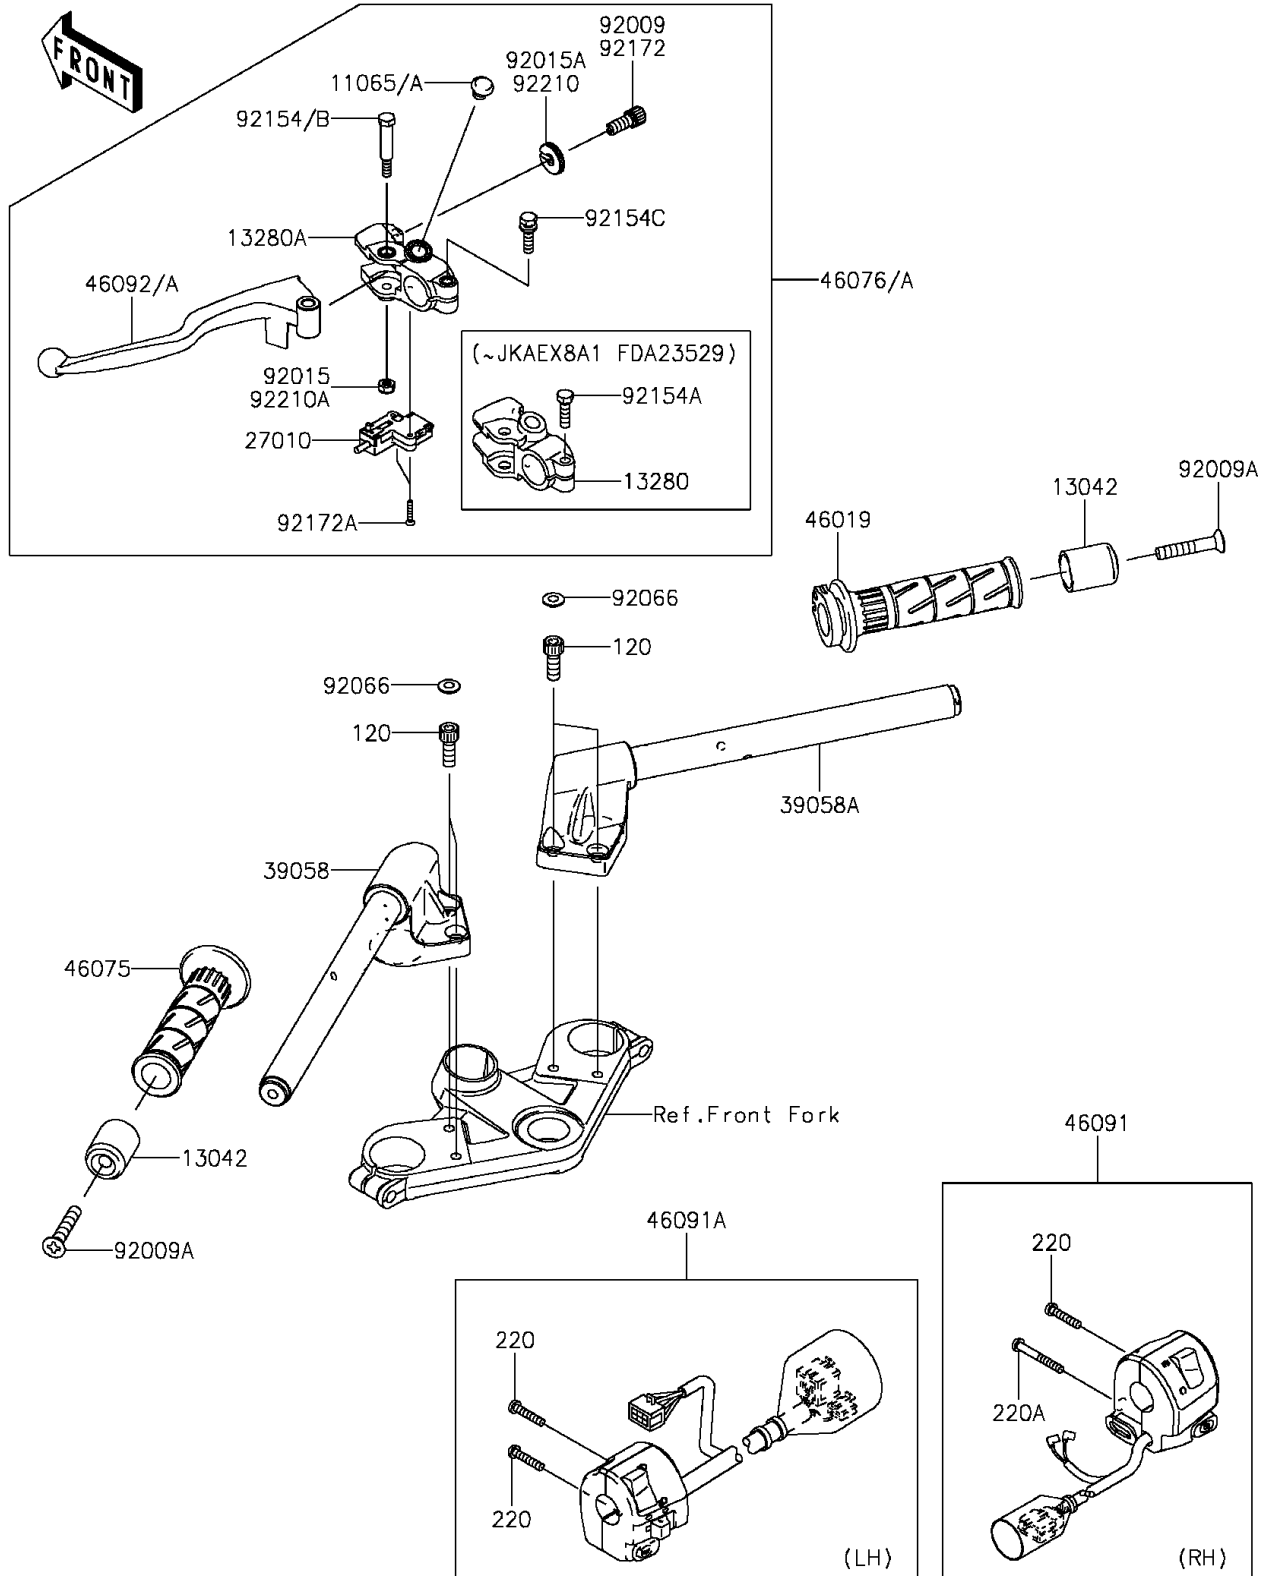

2015 Ninja® 300 SE PARTS DIAGRAM

Handlebar

F2310

2015 Ninja® 300 SE PARTS LIST

Handlebar

ITEM NAME	PART NUMBER	QUANTITY
CAP,DUMMY (Ref # 11065)	11065-0218	1
CAP,DUMMY (Ref # 11065A)	11065-0921	1
WEIGHT,HANDLE (Ref # 13042)	13042-0032	1
HOLDER,CLUTCH LEVER (Ref # 13280)	13280-0295	1
HOLDER,CLUTCH LEVER (Ref # 13280A)	13280-0847	1
SWITCH,CLUTCH (Ref # 27010)	27010-0729	1
HANDLE-COMP,LH,BLACK (Ref # 39058)	39058-0007-18R	1
HANDLE-COMP,RH,BLACK (Ref # 39058A)	39058-0008-18R	1
GRIP-ASSY,THROTTLE (Ref # 46019)	46019-0060	1
GRIP,HANDLE,LH (Ref # 46075)	46075-0564	1
LEVER-ASSY-GRIP,CLUTCH (Ref # 46076)	46076-0097	1
LEVER-ASSY-GRIP,CLUTCH (Ref # 46076A)	46076-0108	1
HOUSING-ASSY-CONTROL,RH (Ref # 46091)	46091-0205	1
HOUSING-ASSY-CONTROL,LH (Ref # 46091A)	46091-0249	1
LEVER-GRIP,CLUTCH (Ref # 46092)	46092-0558	1
LEVER-GRIP,CLUTCH (Ref # 46092A)	46092-0562	1
SCREW,CABLE ADJUST,8MM,BLACK (Ref # 92009)	92009-1134	1
SCREW,8X45 (Ref # 92009A)	92009-1257	1
NUT,LOCK,6MM,BLACK (Ref # 92015)	92015-1191	1
NUT,CABLE ADJUST LOCK,8MM,BLK (Ref # 92015A)	92015-1197	1
PLUG (Ref # 92066)	92066-1216	1
BOLT,CLUTCH LEVER (Ref # 92154)	92154-0066	1
BOLT (Ref # 92154A)	92154-0067	1
BOLT,SHOULDER,6X44 (Ref # 92154B)	92154-1802	1
BOLT (Ref # 92154C)	92154-1827	1
BOLT-SOCKET,8X22 (Ref # 120)	120CB0822	1
SCREW-PAN-CROS,5X25 (Ref # 220)	220AB0525	1
SCREW-PAN-CROS,5X40 (Ref # 220A)	220AB0540	1
SCREW,CABLE ADJUST,8MM (Ref # 92172)	92172-0376	1

2015 Ninja® 300 SE PARTS LIST

Handlebar

ITEM NAME	PART NUMBER	QUANTITY
SCREW,3X16 (Ref # 92172A)	92172-0397	1
NUT,CABLE ADJUST,LOCK,8MM (Ref # 92210)	92210-0479	1
NUT,LOCK,6MM (Ref # 92210A)	92210-0480	1