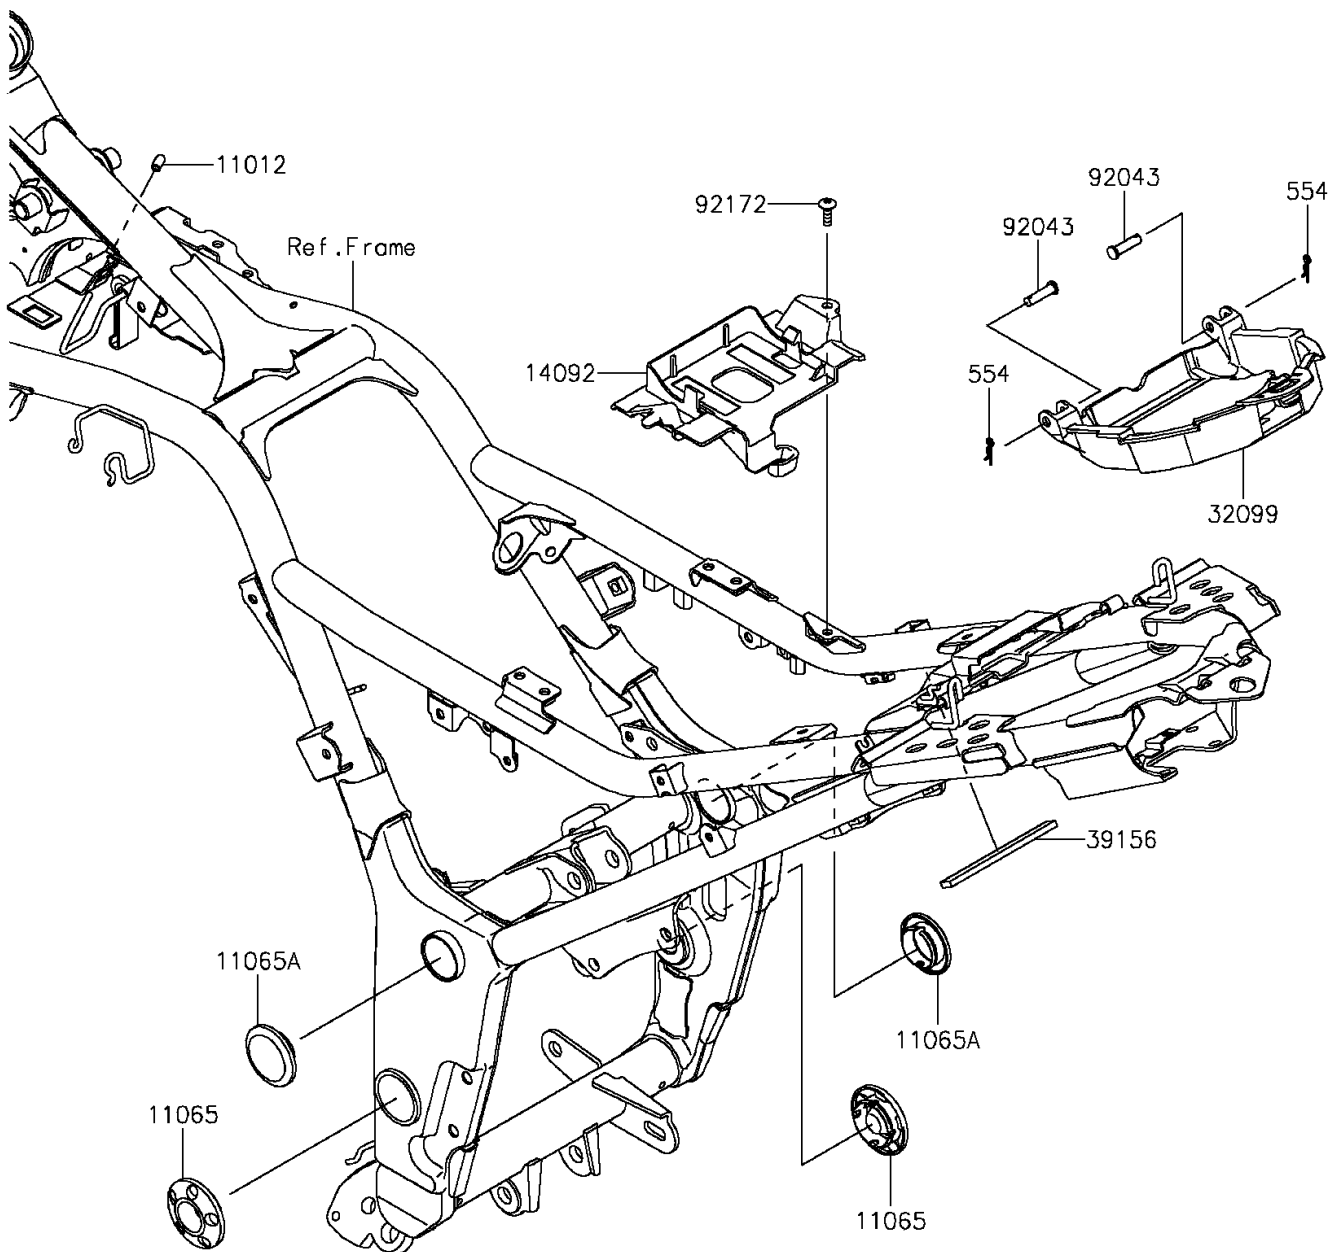

2015 Ninja® 300 SE PARTS DIAGRAM

Frame Fittings

F2131

2015 Ninja® 300 SE PARTS LIST

Frame Fittings

ITEM NAME	PART NUMBER	QUANTITY
PIN-SNAP,1.2X21.2 (Ref # 554)	554DA0600	1
CAP (Ref # 11012)	11012-1438	1
CAP,SWING ARM BRACKET,F.S.BLK (Ref # 11065)	11065-0262-18T	1
CAP,SWING ARM BRACKET,F.S.BLK (Ref # 11065A)	11065-0748-18T	1
COVER,BATTERY (Ref # 14092)	14092-0920	1
CASE,TOOL (Ref # 32099)	32099-0721	1
PAD,10X105X4 (Ref # 39156)	39156-1753	1
PIN,6X23 (Ref # 92043)	92043-0746	1
SCREW,5X16 (Ref # 92172)	92172-0322	1