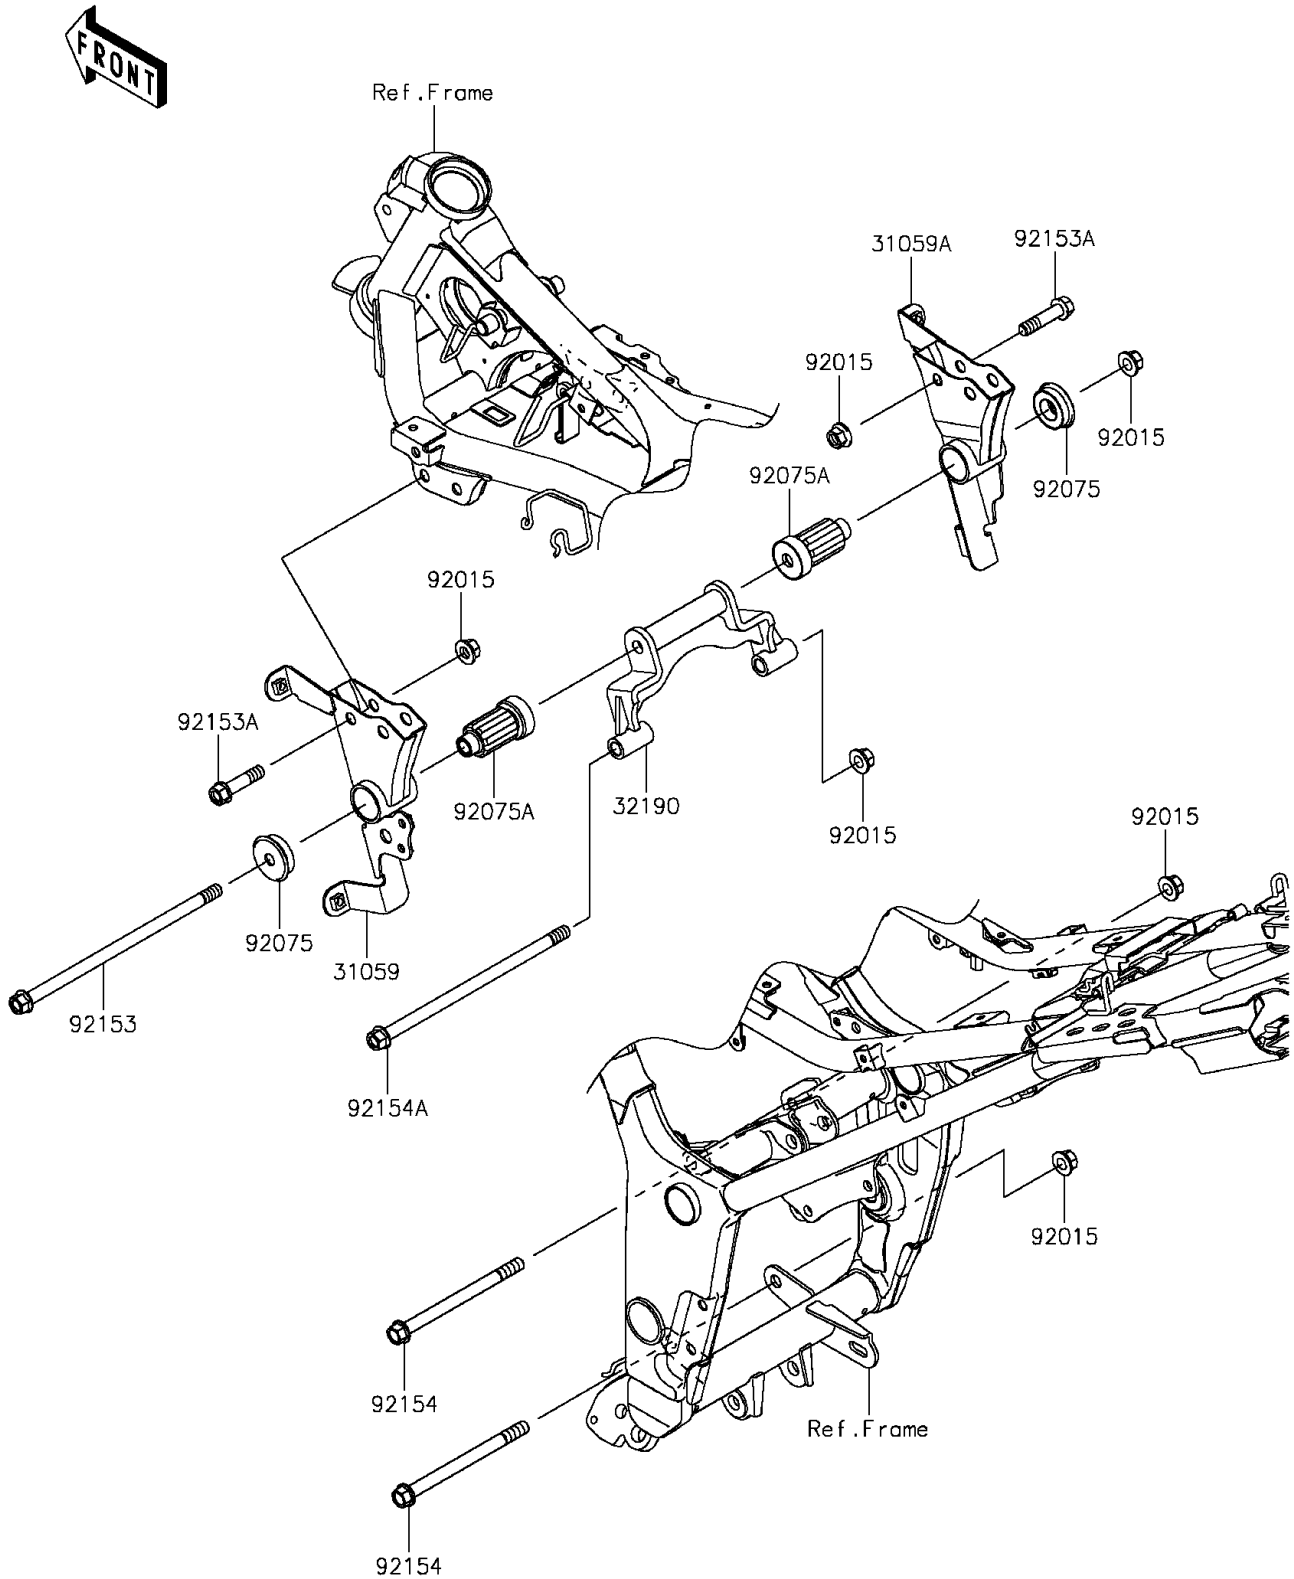

2015 Ninja® 300 SE PARTS DIAGRAM

Engine Mount

F2122

2015 Ninja® 300 SE PARTS LIST

Engine Mount

ITEM NAME	PART NUMBER	QUANTITY
BRACKET-COMP-ENGINE,LH (Ref # 31059)	31059-0061	1
BRACKET-COMP-ENGINE,RH (Ref # 31059A)	31059-0062	1
BRACKET-ENGINE (Ref # 32190)	32190-0629	1
NUT,FLANGED,10MM (Ref # 92015)	92015-1415	1
DAMPER,ENGINE MOUNT (Ref # 92075)	92075-1738	1
DAMPER,ENGINE MOUNT,MAIN (Ref # 92075A)	92075-1739	1
BOLT,FLANGED,10X240 (Ref # 92153)	92153-0559	1
BOLT,FLANGED,10X42 (Ref # 92153A)	92153-1957	1
BOLT,FLANGED,10X135 (Ref # 92154)	92154-0359	1
BOLT,FLANGED,10X210 (Ref # 92154A)	92154-0360	1