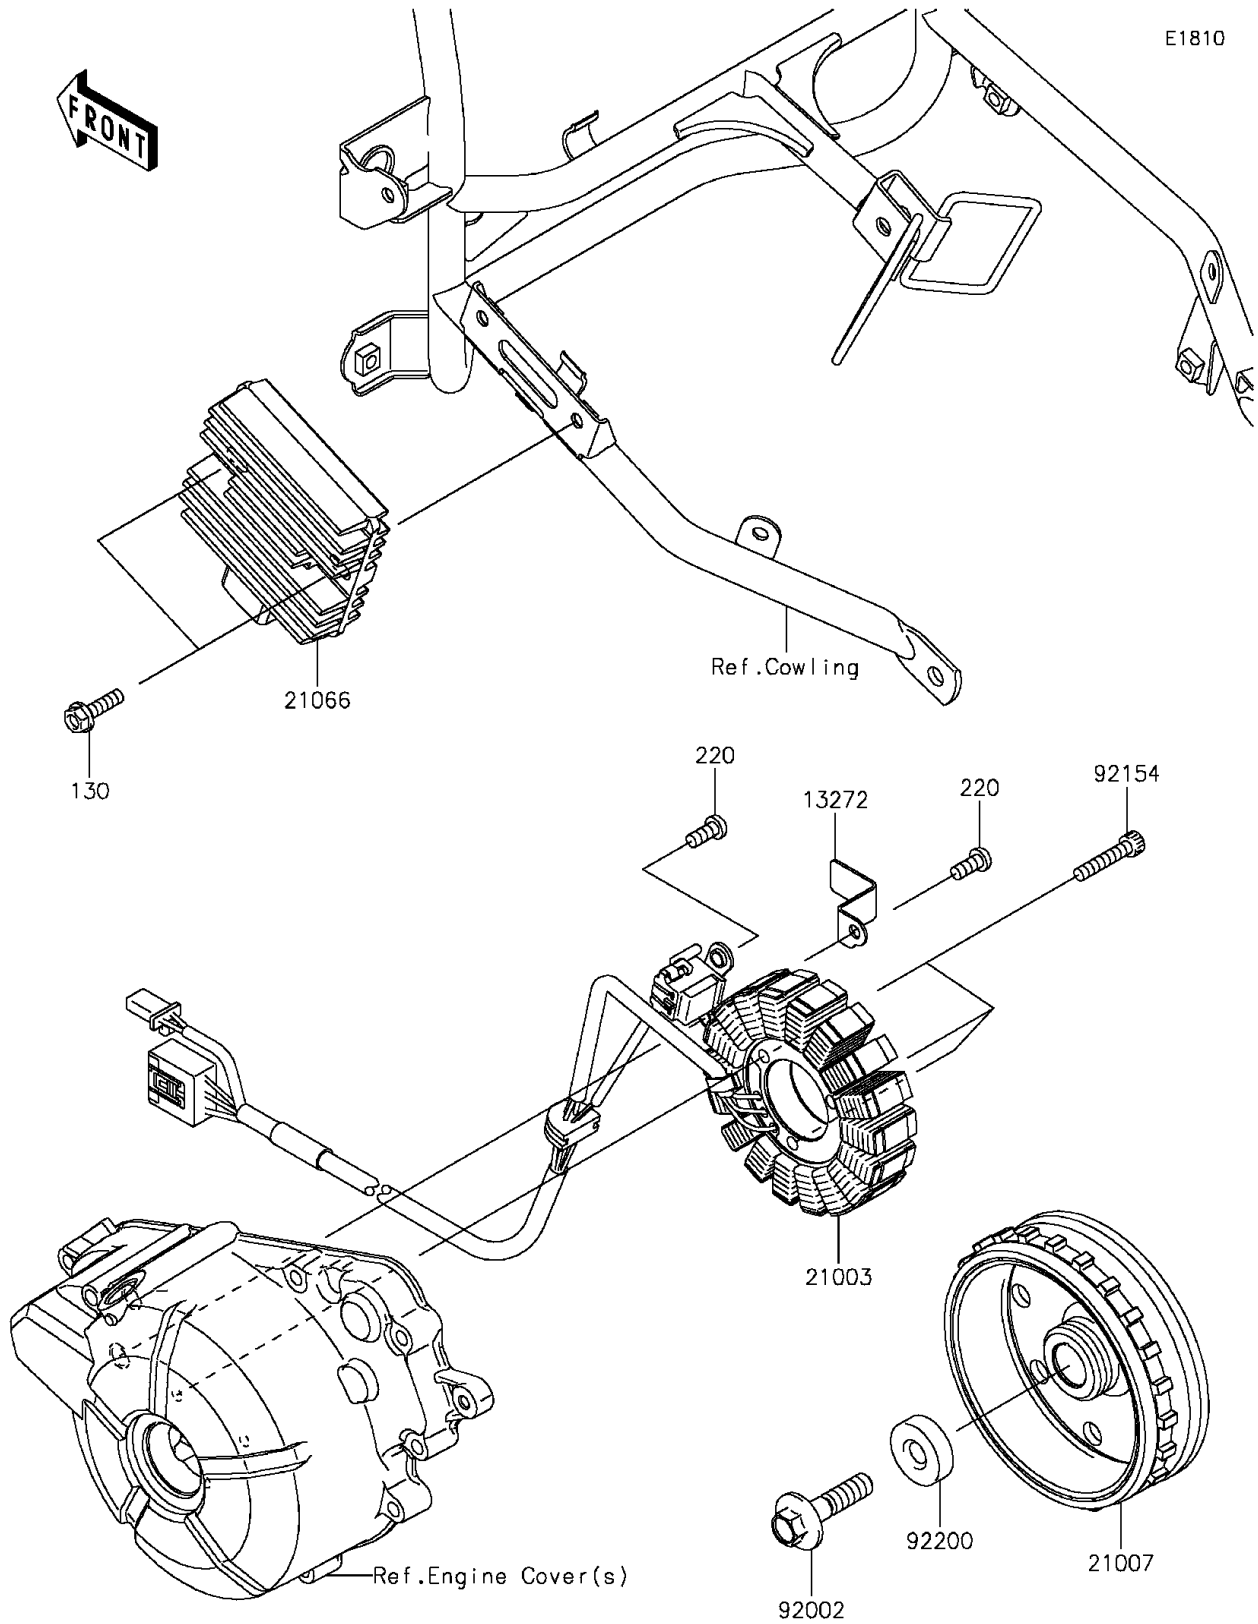

2015 Ninja® 300 SE PARTS DIAGRAM

Generator

2015 Ninja® 300 SE PARTS LIST

Generator

ITEM NAME	PART NUMBER	QUANTITY
BOLT-FLANGED,6X22 (Ref # 130)	130BA0622	1
SCREW-PAN-CROS,6X14 (Ref # 220)	220AA0614	1
PLATE (Ref # 13272)	13272-1257	1
STATOR (Ref # 21003)	21003-0128	1
ROTOR (Ref # 21007)	21007-0569	1
REGULATOR-VOLTAGE (Ref # 21066)	21066-0732	1
BOLT,FLANGED,10X40 (Ref # 92002)	92002-1296	1
BOLT,SOCKET,6X30 (Ref # 92154)	92154-0962	1
WASHER,10X30X9 (Ref # 92200)	92200-0790	1