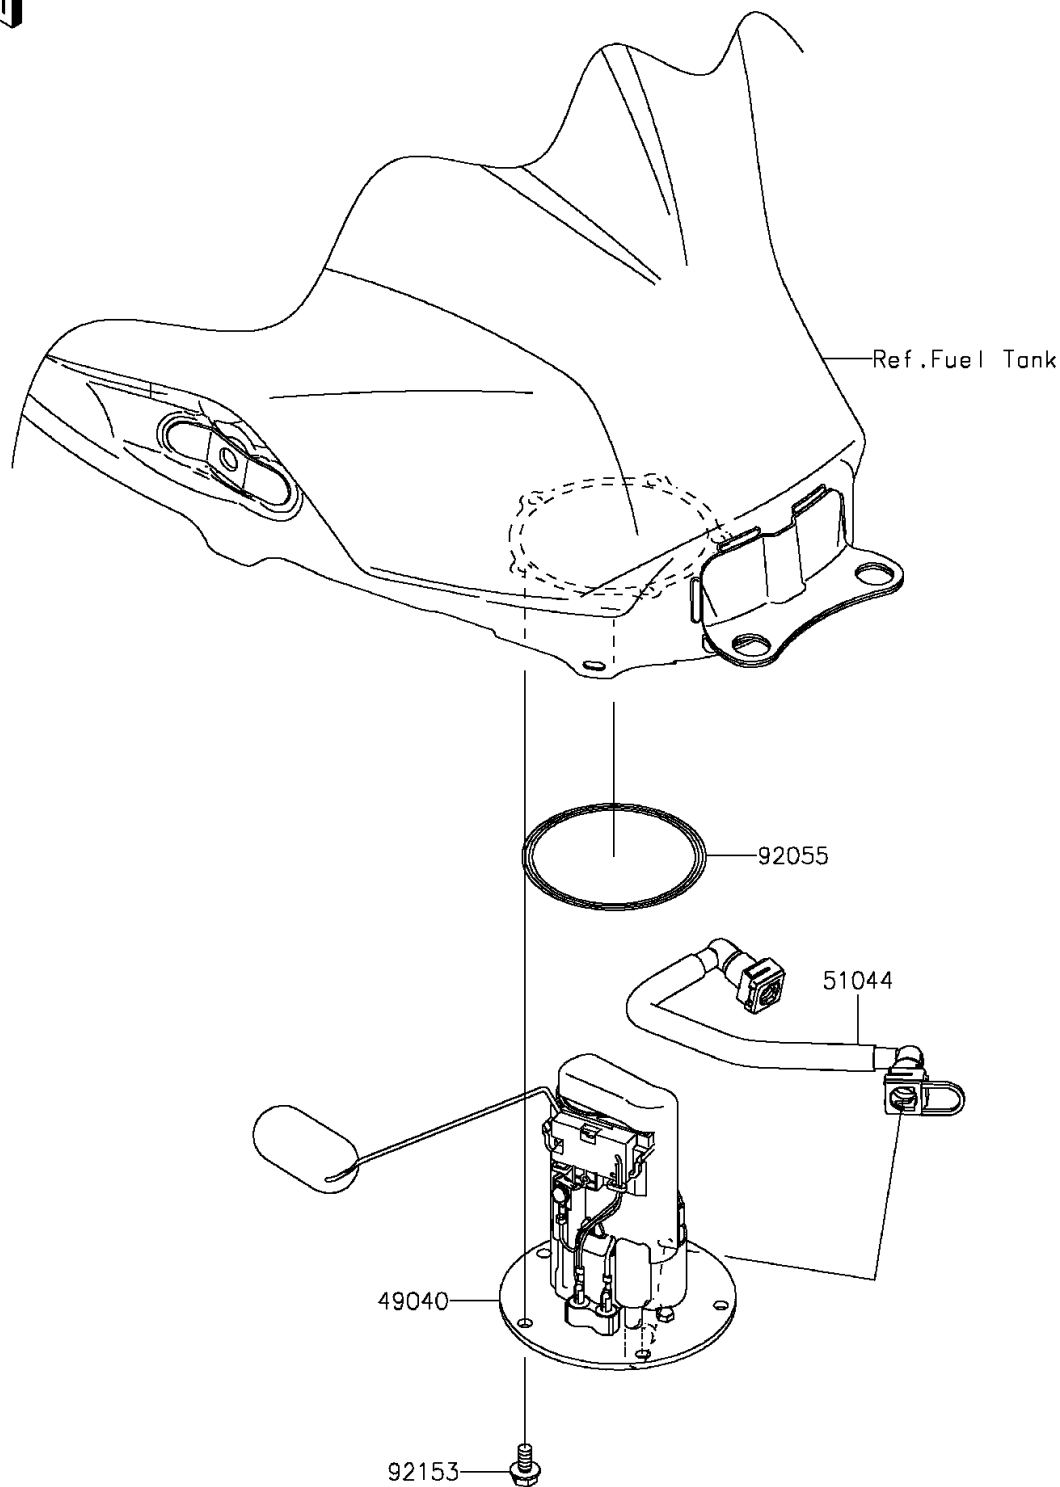

## 2015 Ninja® 300 SE PARTS DIAGRAM

Fuel Pump

E1520

## 2015 Ninja® 300 SE PARTS LIST

Fuel Pump

ITEM NAME	PART NUMBER	QUANTITY
PUMP-FUEL (Ref # 49040)	49040-0713	1
TUBE-ASSY (Ref # 51044)	51044-0721	1
RING-O,74.6X5.7 (Ref # 92055)	92055-0728	1
BOLT,FLANGED,6X12 (Ref # 92153)	92153-1295	1