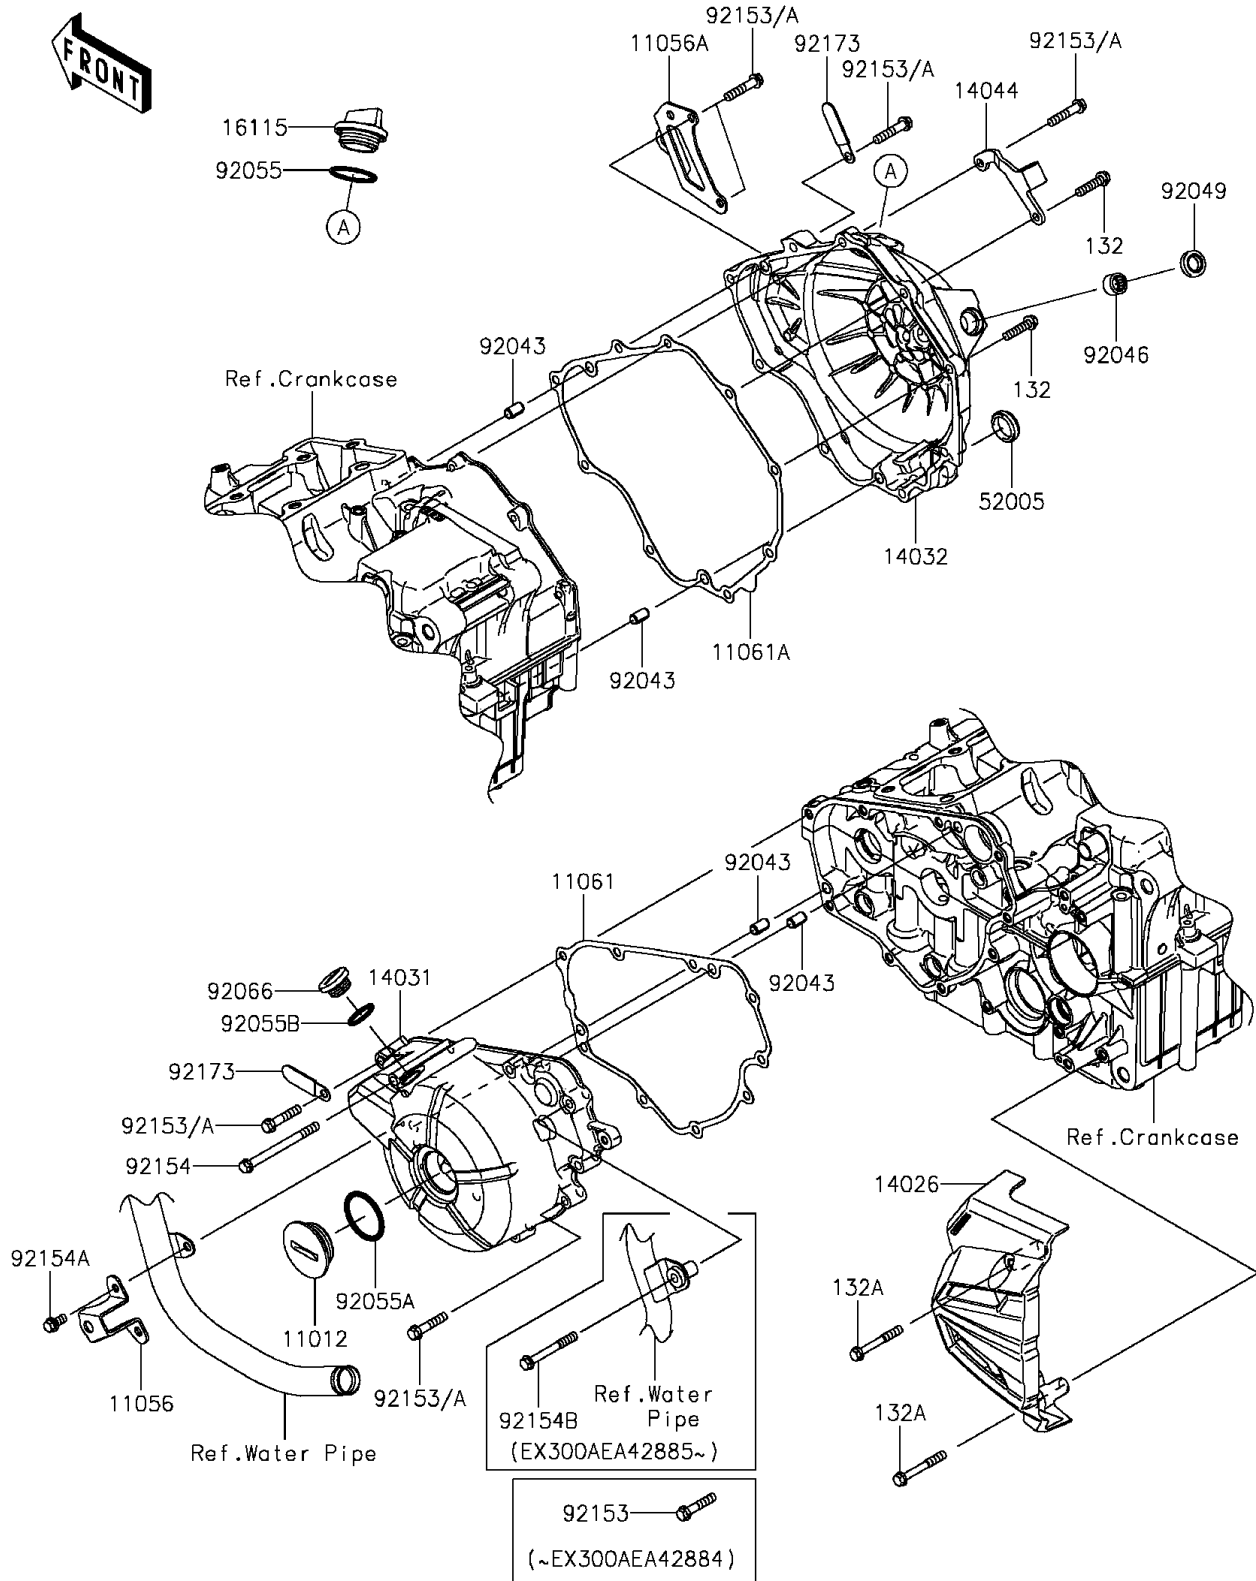

2015 Ninja® 300 SE PARTS DIAGRAM

Engine Cover(s)

E1431

2015 Ninja® 300 SE PARTS LIST

Engine Cover(s)

ITEM NAME	PART NUMBER	QUANTITY
BOLT-FLANGED-SMALL,6X25 (Ref # 132)	132BB0625	1
BOLT-FLANGED-SMALL,6X45 (Ref # 132A)	132BB0645	1
CAP (Ref # 11012)	11012-1362	1
BRACKET (Ref # 11056)	11056-1637	1
BRACKET (Ref # 11056A)	11056-1638	1
GASKET,GENERATOR COVER (Ref # 11061)	11061-0793	1
GASKET,CLUTCH COVER (Ref # 11061A)	11061-0854	1
COVER-CHAIN (Ref # 14026)	14026-0096	1
COVER-GENERATOR (Ref # 14031)	14031-0562	1
COVER-CLUTCH (Ref # 14032)	14032-0579	1
HOLDER-CABLE (Ref # 14044)	14044-0049	1
CAP-OIL FILLER (Ref # 16115)	16115-1068	1
GAUGE,OIL LEVEL (Ref # 52005)	52005-1009	1
PIN,6.2X8X14 (Ref # 92043)	92043-1263	1
BEARING-NEEDLE,HK1210FM (Ref # 92046)	92046-0034	1
SEAL-OIL (Ref # 92049)	92049-1560	1
RING-O,31.5X2.6 (Ref # 92055)	92055-049	1
RING-O,39.4X3.1 (Ref # 92055A)	92055-0734	1
RING-O,20X2 (Ref # 92055B)	92055-1146	1
PLUG (Ref # 92066)	92066-0748	1
BOLT,6X30 (Ref # 92153)	92153-0832	2
BOLT,FLANGED-SMALL,6X75 (Ref # 92154)	92154-0960	1
BOLT,FLANGED,6X12 (Ref # 92154A)	92154-1140	1
BOLT,FLANGED,6X50 (Ref # 92154B)	92154-1871	1
CLAMP,L=45 (Ref # 92173)	92173-0194	1