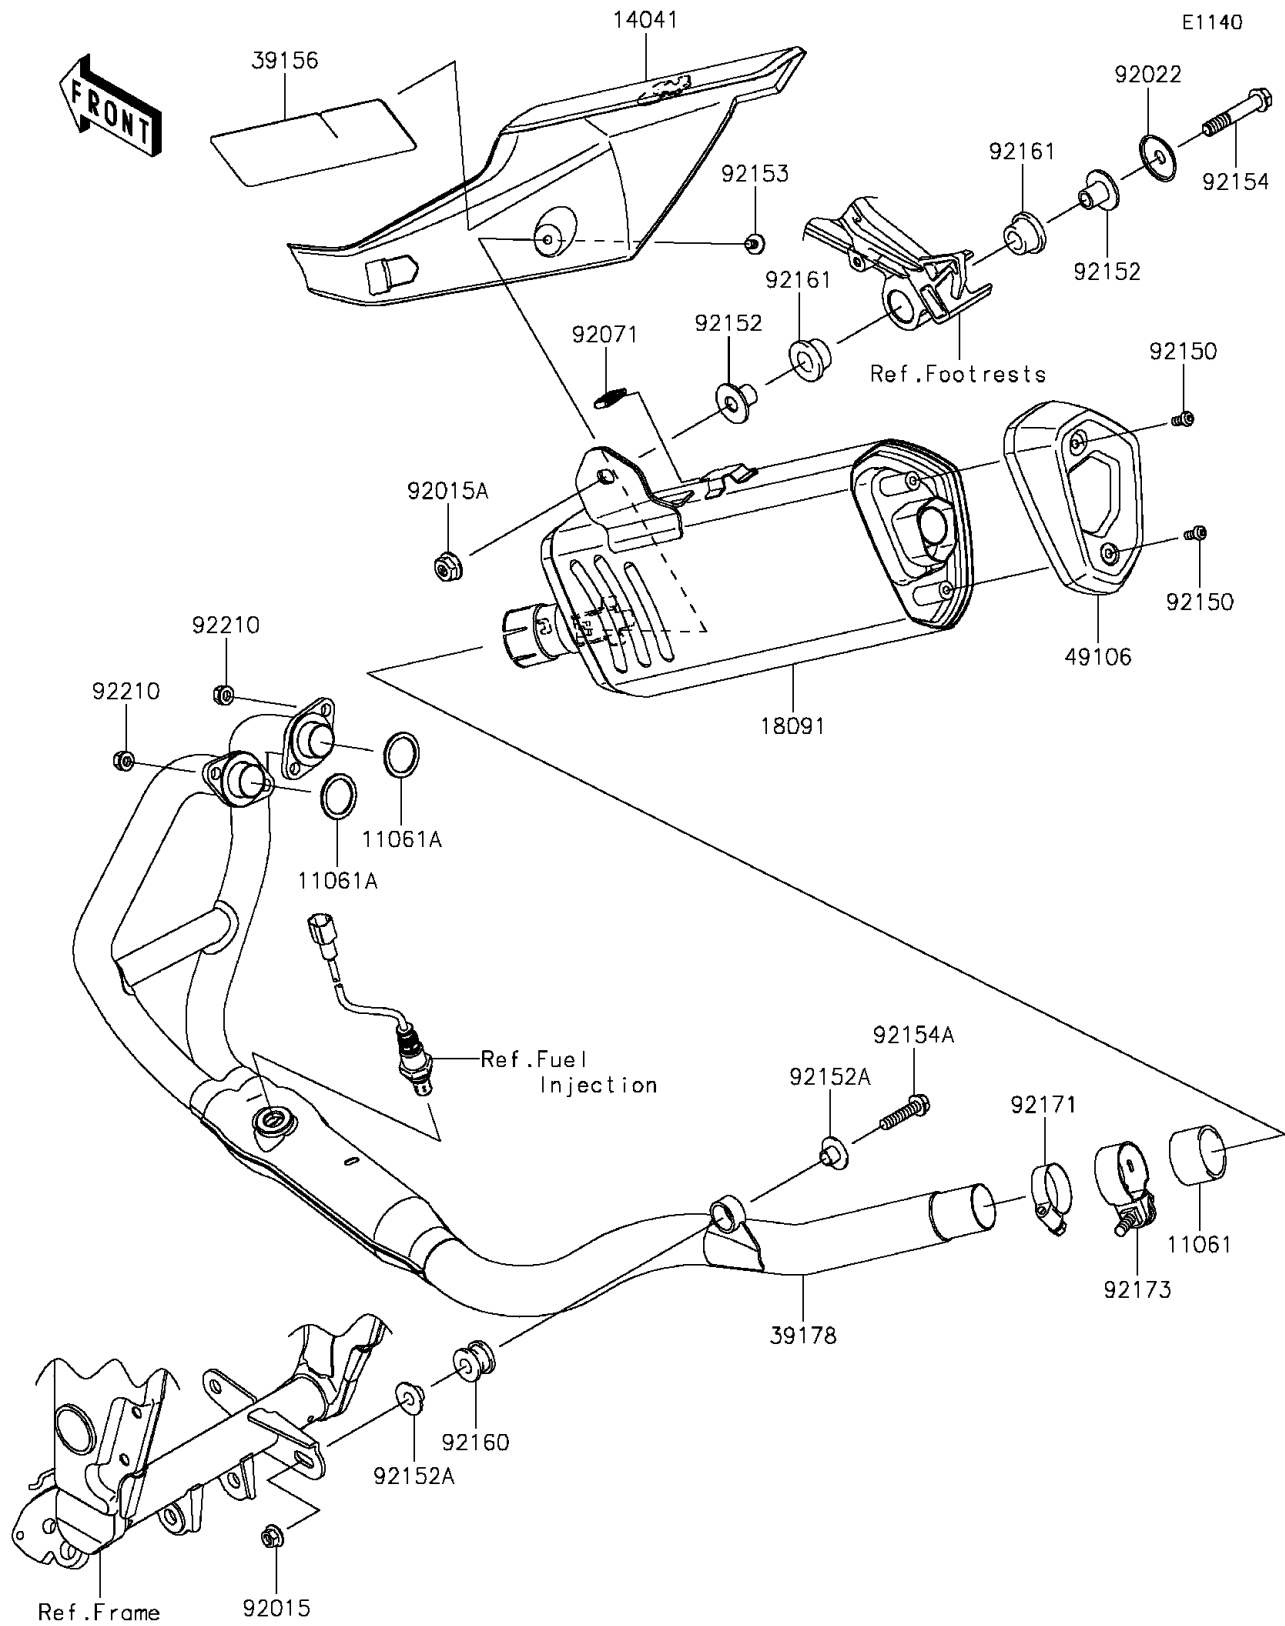

2015 Ninja® 300 SE PARTS DIAGRAM

Muffler(s)

2015 Ninja® 300 SE PARTS LIST

Muffler(s)

ITEM NAME	PART NUMBER	QUANTITY
GASKET,EXHAUST PIPE CONNECTING (Ref # 11061)	11061-0432	1
GASKET,EXHAUST PIPE (Ref # 11061A)	11061-0791	1
COVER-COMP,MUFFLER (Ref # 14041)	14041-0572	1
BODY-COMP-MUFFLER (Ref # 18091)	18091-0860	1
PAD (Ref # 39156)	39156-0928	1
MANIFOLD-COMP-EXHAUST (Ref # 39178)	39178-0228	1
COVER-MUFFLER,END (Ref # 49106)	49106-0747	1
NUT,FLANGED,8MM (Ref # 92015)	92015-1014	1
NUT,FLANGED,10MM (Ref # 92015A)	92015-1387	1
WASHER (Ref # 92022)	92022-289	1
GROMMET (Ref # 92071)	92071-0712	1
BOLT,SOCKET,6X14 (Ref # 92150)	92150-1836	1
COLLAR (Ref # 92152)	92152-1682	1
COLLAR (Ref # 92152A)	92152-1692	1
BOLT,SOCKET,6X10 (Ref # 92153)	92153-1800	1
BOLT,FLANGED,10X55 (Ref # 92154)	92154-0070	1
BOLT,FLANGED,8X35 (Ref # 92154A)	92154-1061	1
DAMPER,MUFFLER MOUNT (Ref # 92160)	92160-1116	1
DAMPER (Ref # 92161)	92161-1497	1
CLAMP (Ref # 92171)	92171-0059	1
CLAMP,42MM (Ref # 92173)	92173-0942	1
NUT,8MM (Ref # 92210)	92210-1242	1