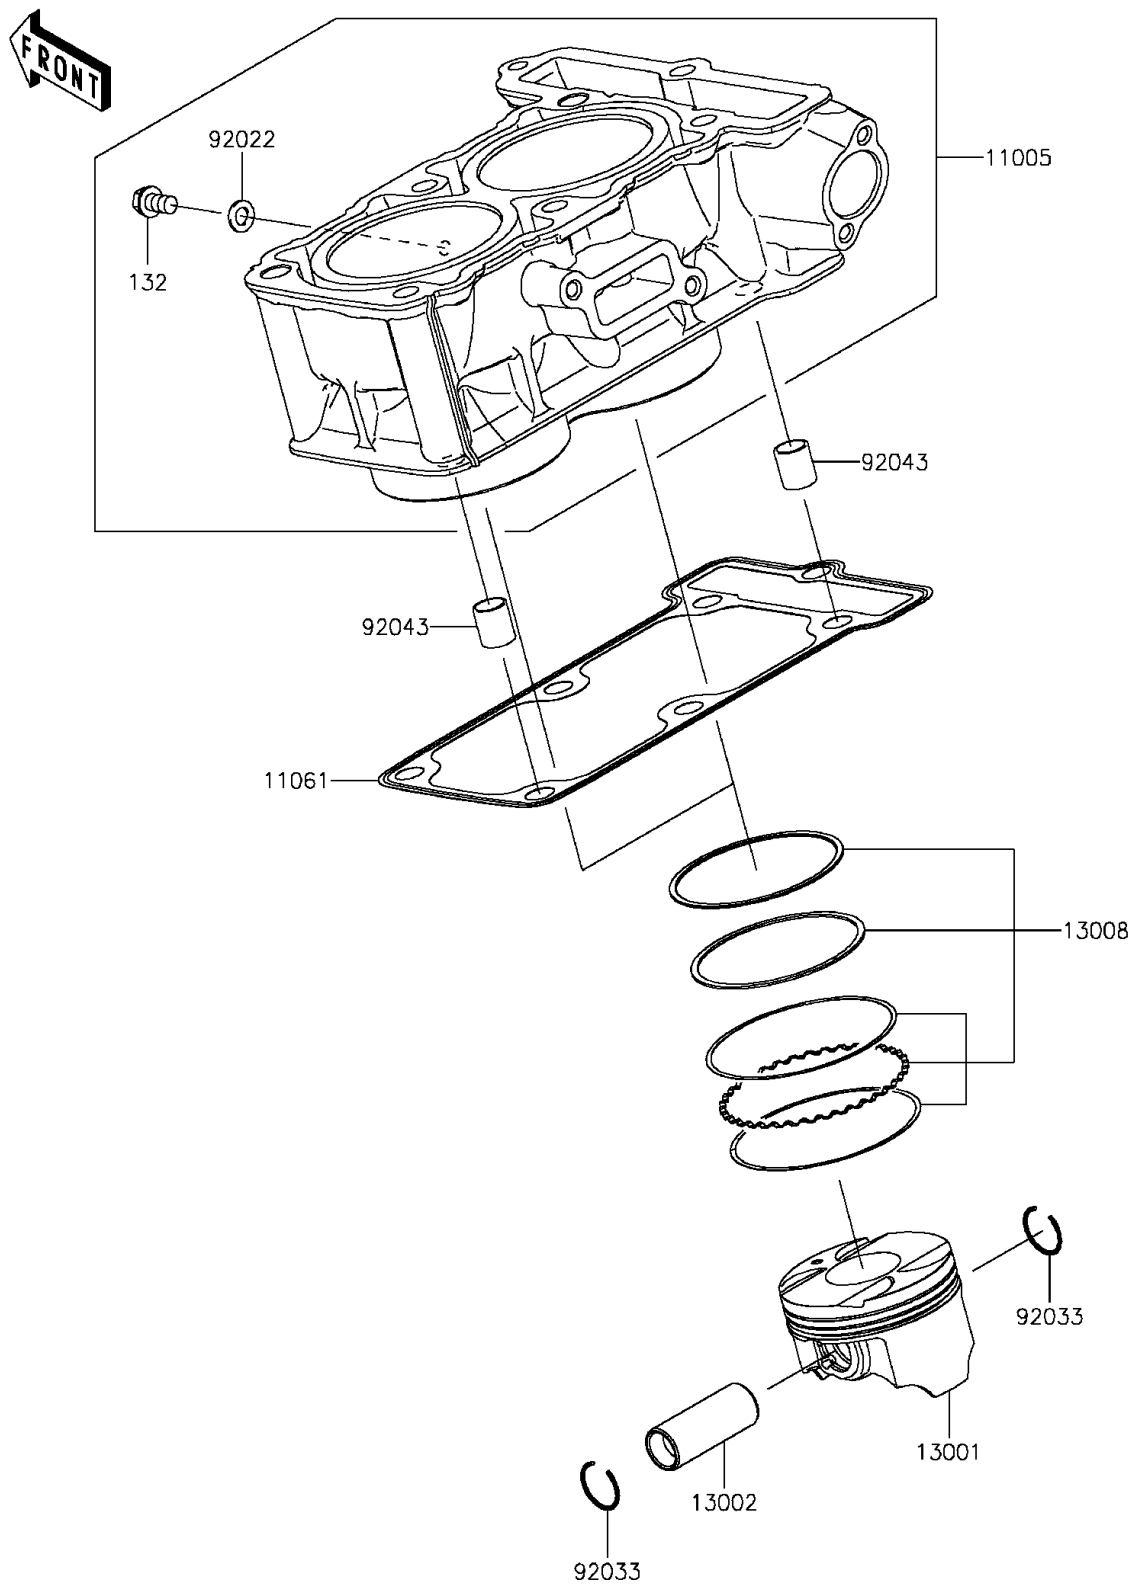

2015 Ninja® 300 SE PARTS DIAGRAM

Cylinder/Piston(s)

E1120

2015 Ninja® 300 SE PARTS LIST

Cylinder/Piston(s)

ITEM NAME	PART NUMBER	QUANTITY
BOLT-FLANGED-SMALL,6X10 (Ref # 132)	132BB0610	1
CYLINDER-ENGINE (Ref # 11005)	11005-0619	1
GASKET,CYLINDER BASE (Ref # 11061)	11061-0790	1
PISTON-ENGINE (Ref # 13001)	13001-0742	1
PIN-PISTON (Ref # 13002)	13002-0710	1
RING-SET-PISTON (Ref # 13008)	13008-0047	1
WASHER,6.2X11X1 (Ref # 92022)	92022-304	1
RING-SNAP,PISTON PIN (Ref # 92033)	92033-0732	1
PIN,8.2X10X14 (Ref # 92043)	92043-1264	1