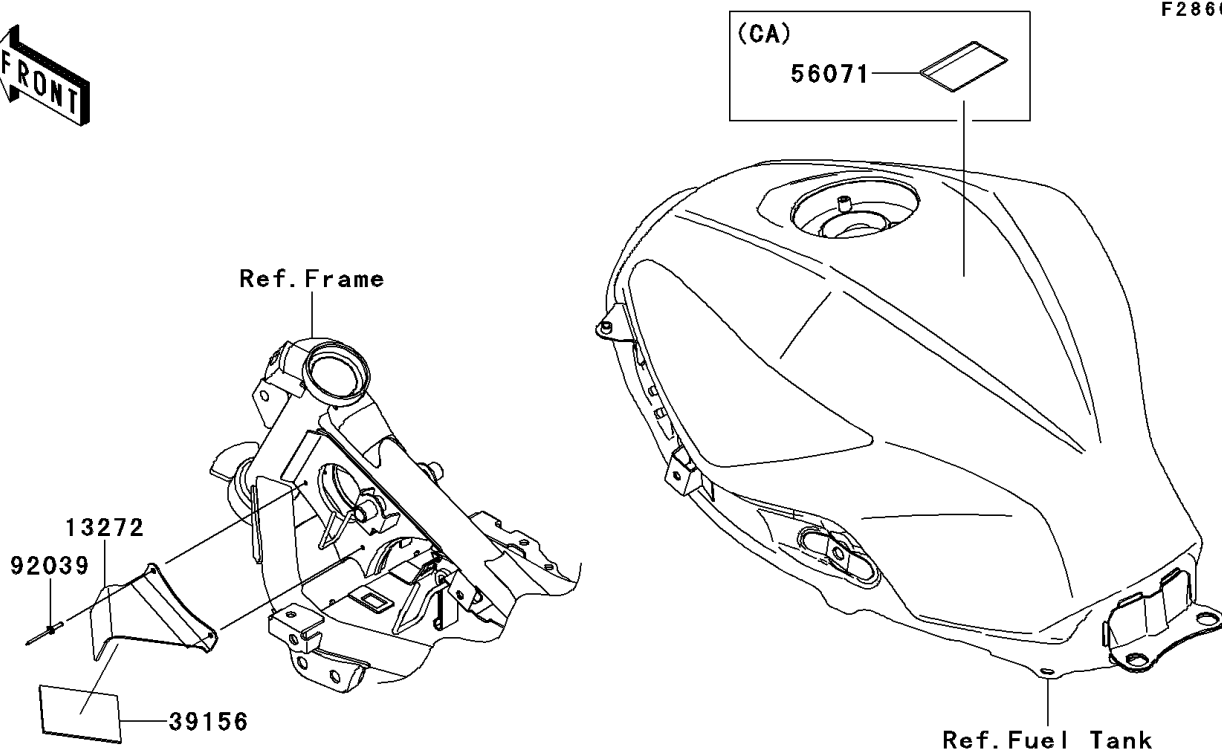

2014 Ninja® 300 SE PARTS DIAGRAM

Labels

F2860

2014 Ninja® 300 SE PARTS LIST

Labels

ITEM NAME	PART NUMBER	QUANTITY
PLATE,LABEL (Ref # 13272)	13272-0515	1
PAD,LABEL BRACKET (Ref # 39156)	39156-0457	1
RIVET (Ref # 92039)	92039-1231	1
LABEL-MANUAL,CHAIN (Ref # 56033)	56033-0774	1
LABEL-MANUAL,CHAIN,ENG/FRN (Ref # 56033A)	56033-0775	1
LABEL-SPECIFICATION,TIRE&LOAD (Ref # 56053)	56053-0732	1
LABEL-SPECIFICATION,TIRE&LOAD (Ref # 56053A)	56053-0733	1
LABEL-WARNING,EVAPO (Ref # 56071)	56071-0158	1