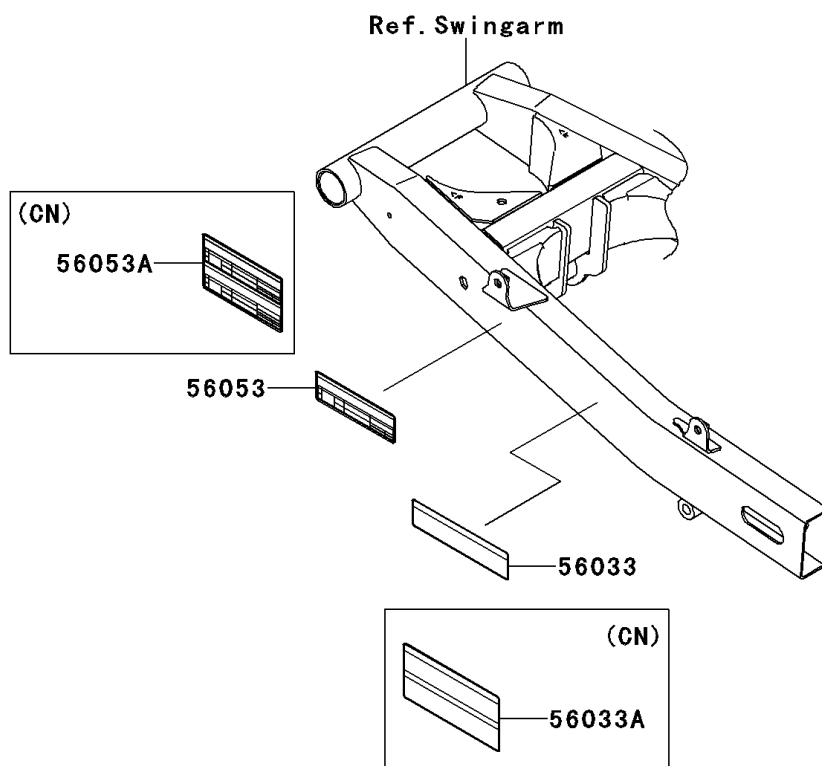

2014 Ninja® 300 SE PARTS DIAGRAM

Labels

F2860

2014 Ninja® 300 SE PARTS LIST

Labels

ITEM NAME	PART NUMBER	QUANTITY
PLATE,LABEL (Ref # 13272)	13272-0515	1
PAD,LABEL BRACKET (Ref # 39156)	39156-0457	1
RIVET (Ref # 92039)	92039-1231	1
LABEL-MANUAL,CHAIN (Ref # 56033)	56033-0774	1
LABEL-MANUAL,CHAIN,ENG/FRN (Ref # 56033A)	56033-0775	1
LABEL-SPECIFICATION,TIRE&LOAD (Ref # 56053)	56053-0732	1
LABEL-SPECIFICATION,TIRE&LOAD (Ref # 56053A)	56053-0733	1
LABEL-WARNING,EVAPO (Ref # 56071)	56071-0158	1