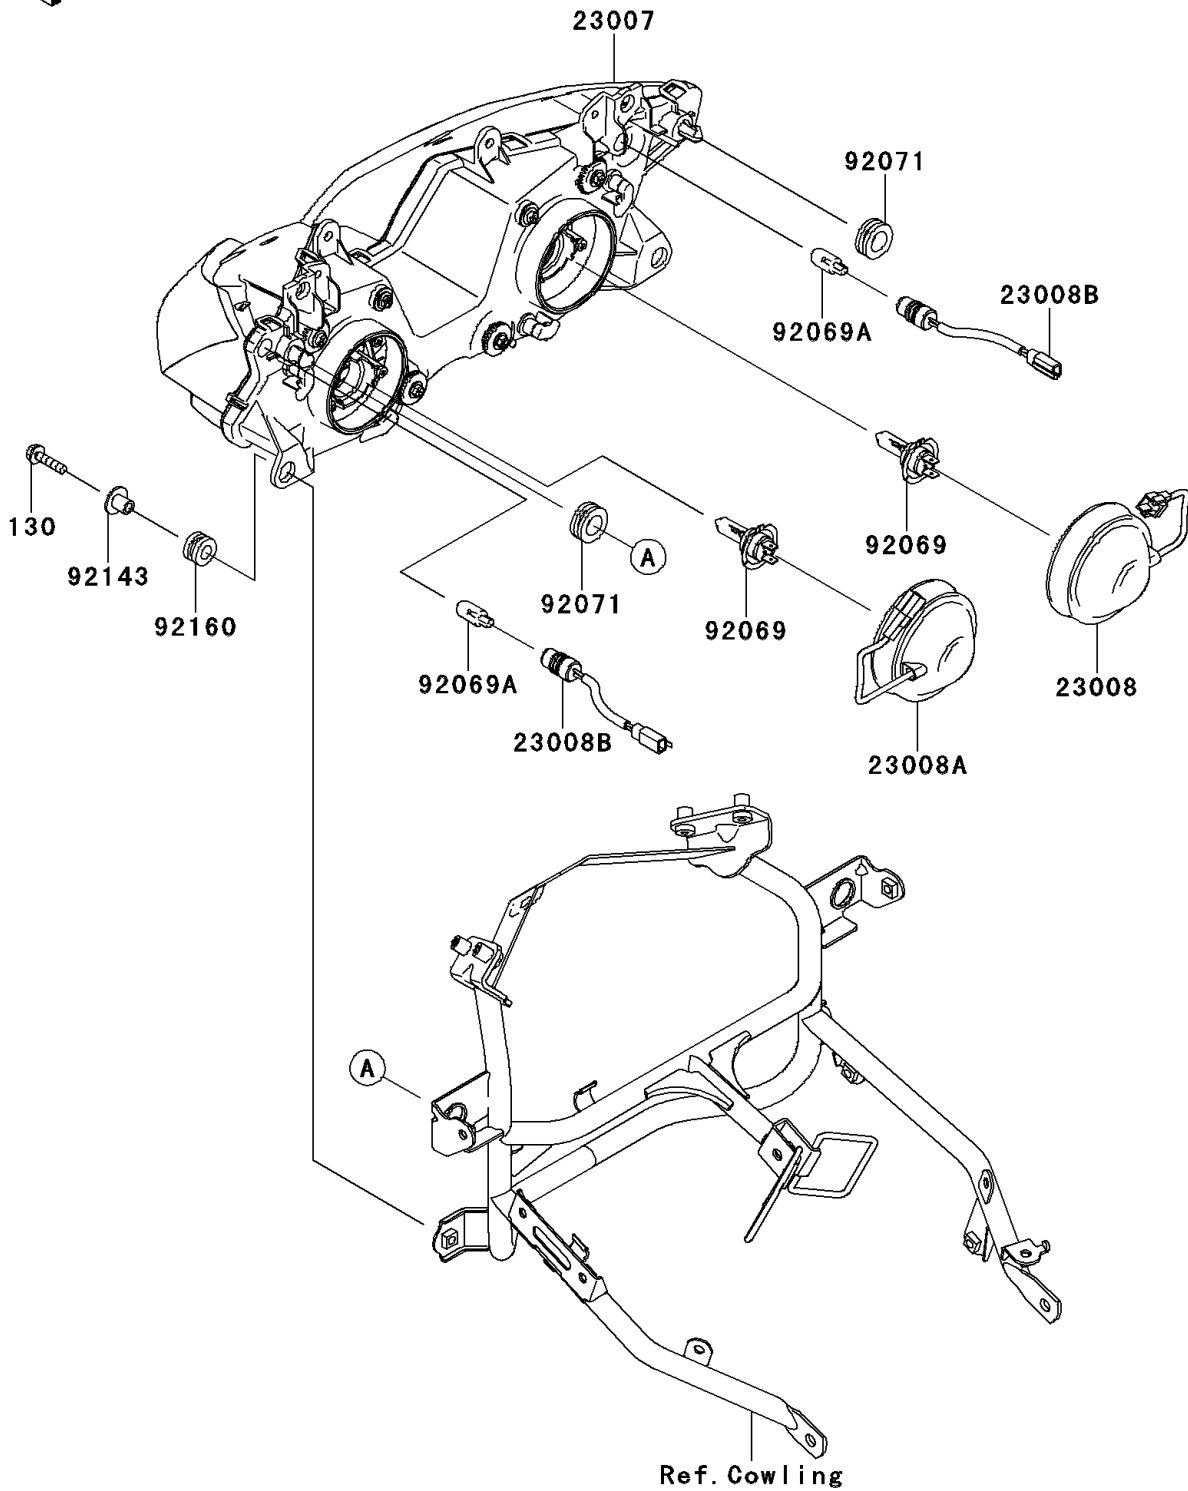

2014 Ninja® 300 SE PARTS DIAGRAM

Headlight(s)

F2710

2014 Ninja® 300 SE PARTS LIST

Headlight(s)

ITEM NAME	PART NUMBER	QUANTITY
BOLT-FLANGED,6X25 (Ref # 130)	130BB0625	1
LENS-COMP (Ref # 23007)	23007-0174	1
SOCKET-ASSY,LO BEAM (Ref # 23008)	23008-0135	1
SOCKET-ASSY,HI BEAM (Ref # 23008A)	23008-0136	1
SOCKET-ASSY,POSITION LAMP (Ref # 23008B)	23008-0152	1
BULB,12V 55W,H7 (Ref # 92069)	92069-0053	1
BULB,12V 5W (Ref # 92069A)	92069-1016	1
GROMMET (Ref # 92071)	92071-1131	1
COLLAR (Ref # 92143)	92143-1353	1
DAMPER (Ref # 92160)	92160-1167	1