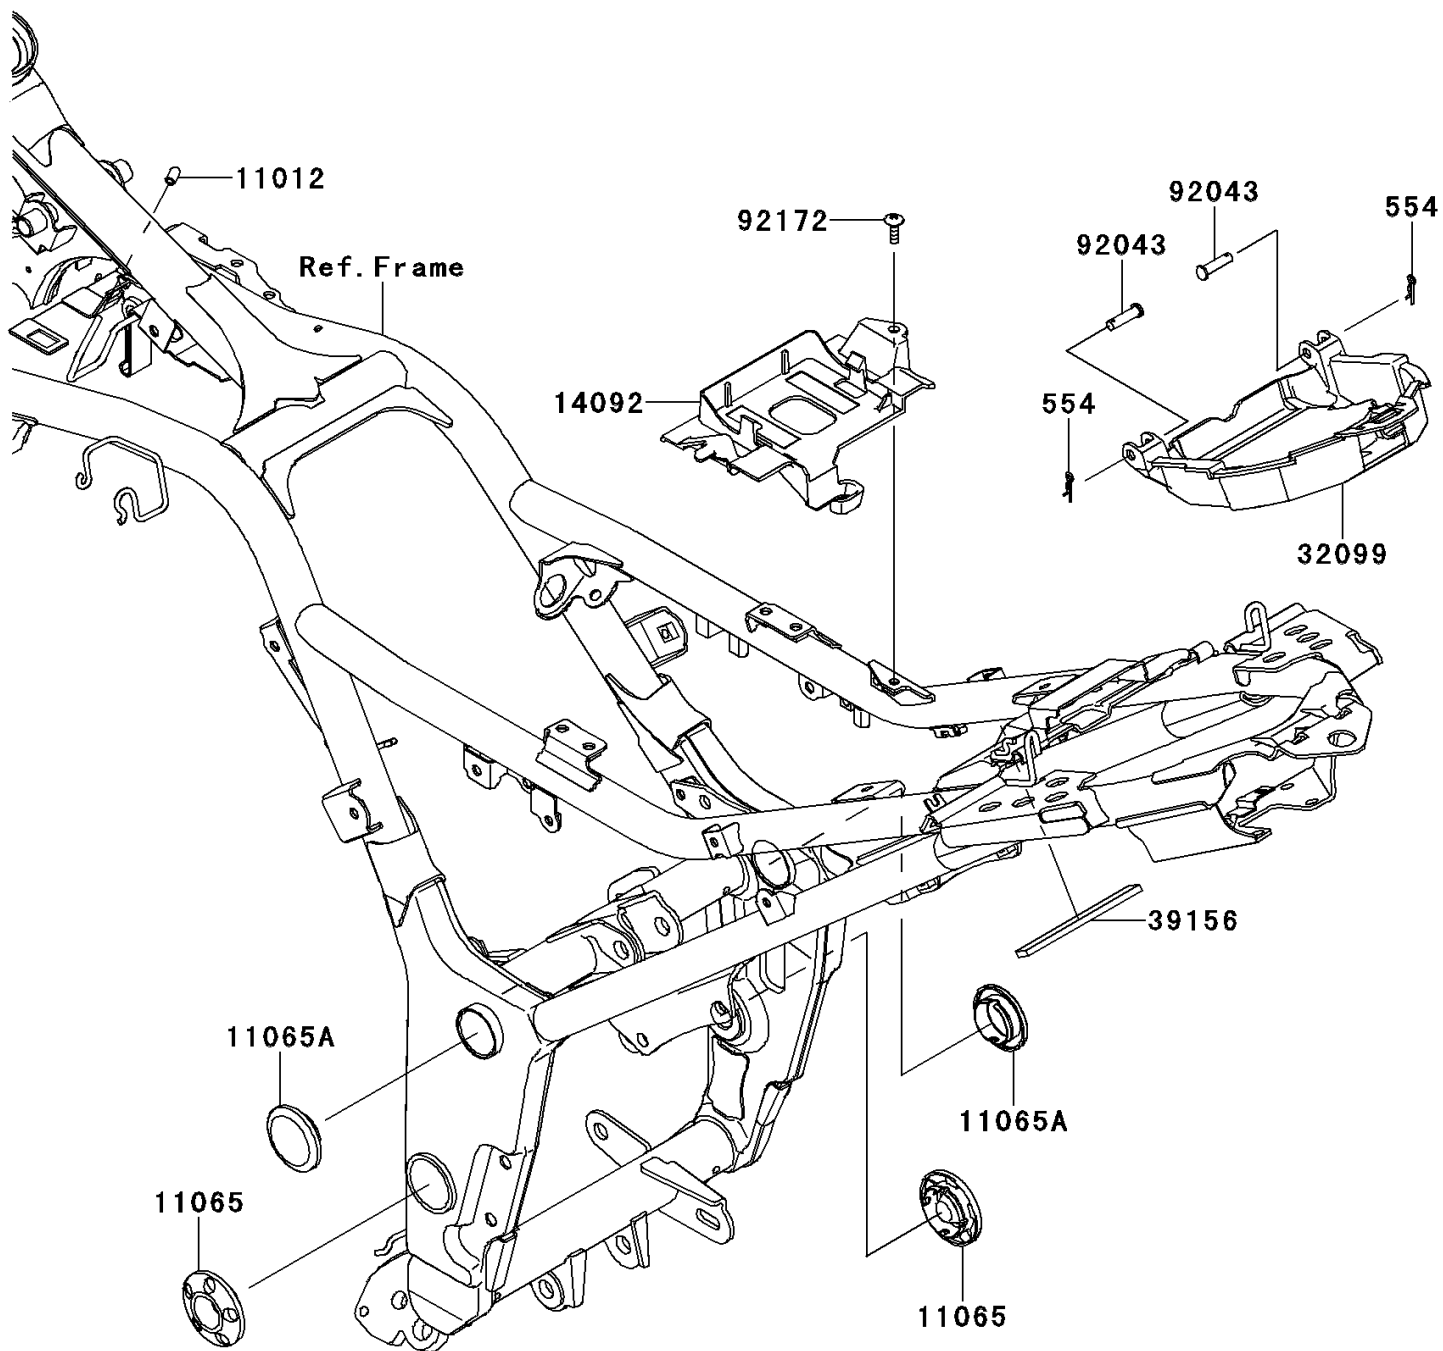

2014 Ninja® 300 SE PARTS DIAGRAM

Frame Fittings

F2131

2014 Ninja® 300 SE PARTS LIST

Frame Fittings

ITEM NAME	PART NUMBER	QUANTITY
PIN-SNAP (Ref # 554)	554DA0600	1
CAP (Ref # 11012)	11012-1438	1
CAP,SWING ARM BRACKET,BLACK (Ref # 11065)	11065-0262-18T	1
CAP,SWING ARM BRACKET,BLACK (Ref # 11065A)	11065-0748-18T	1
COVER,BATTERY (Ref # 14092)	14092-0920	1
CASE,TOOL (Ref # 32099)	32099-0721	1
PAD,10X105X4 (Ref # 39156)	39156-1753	1
PIN,6X23 (Ref # 92043)	92043-0746	1
SCREW,5X16 (Ref # 92172)	92172-0322	1