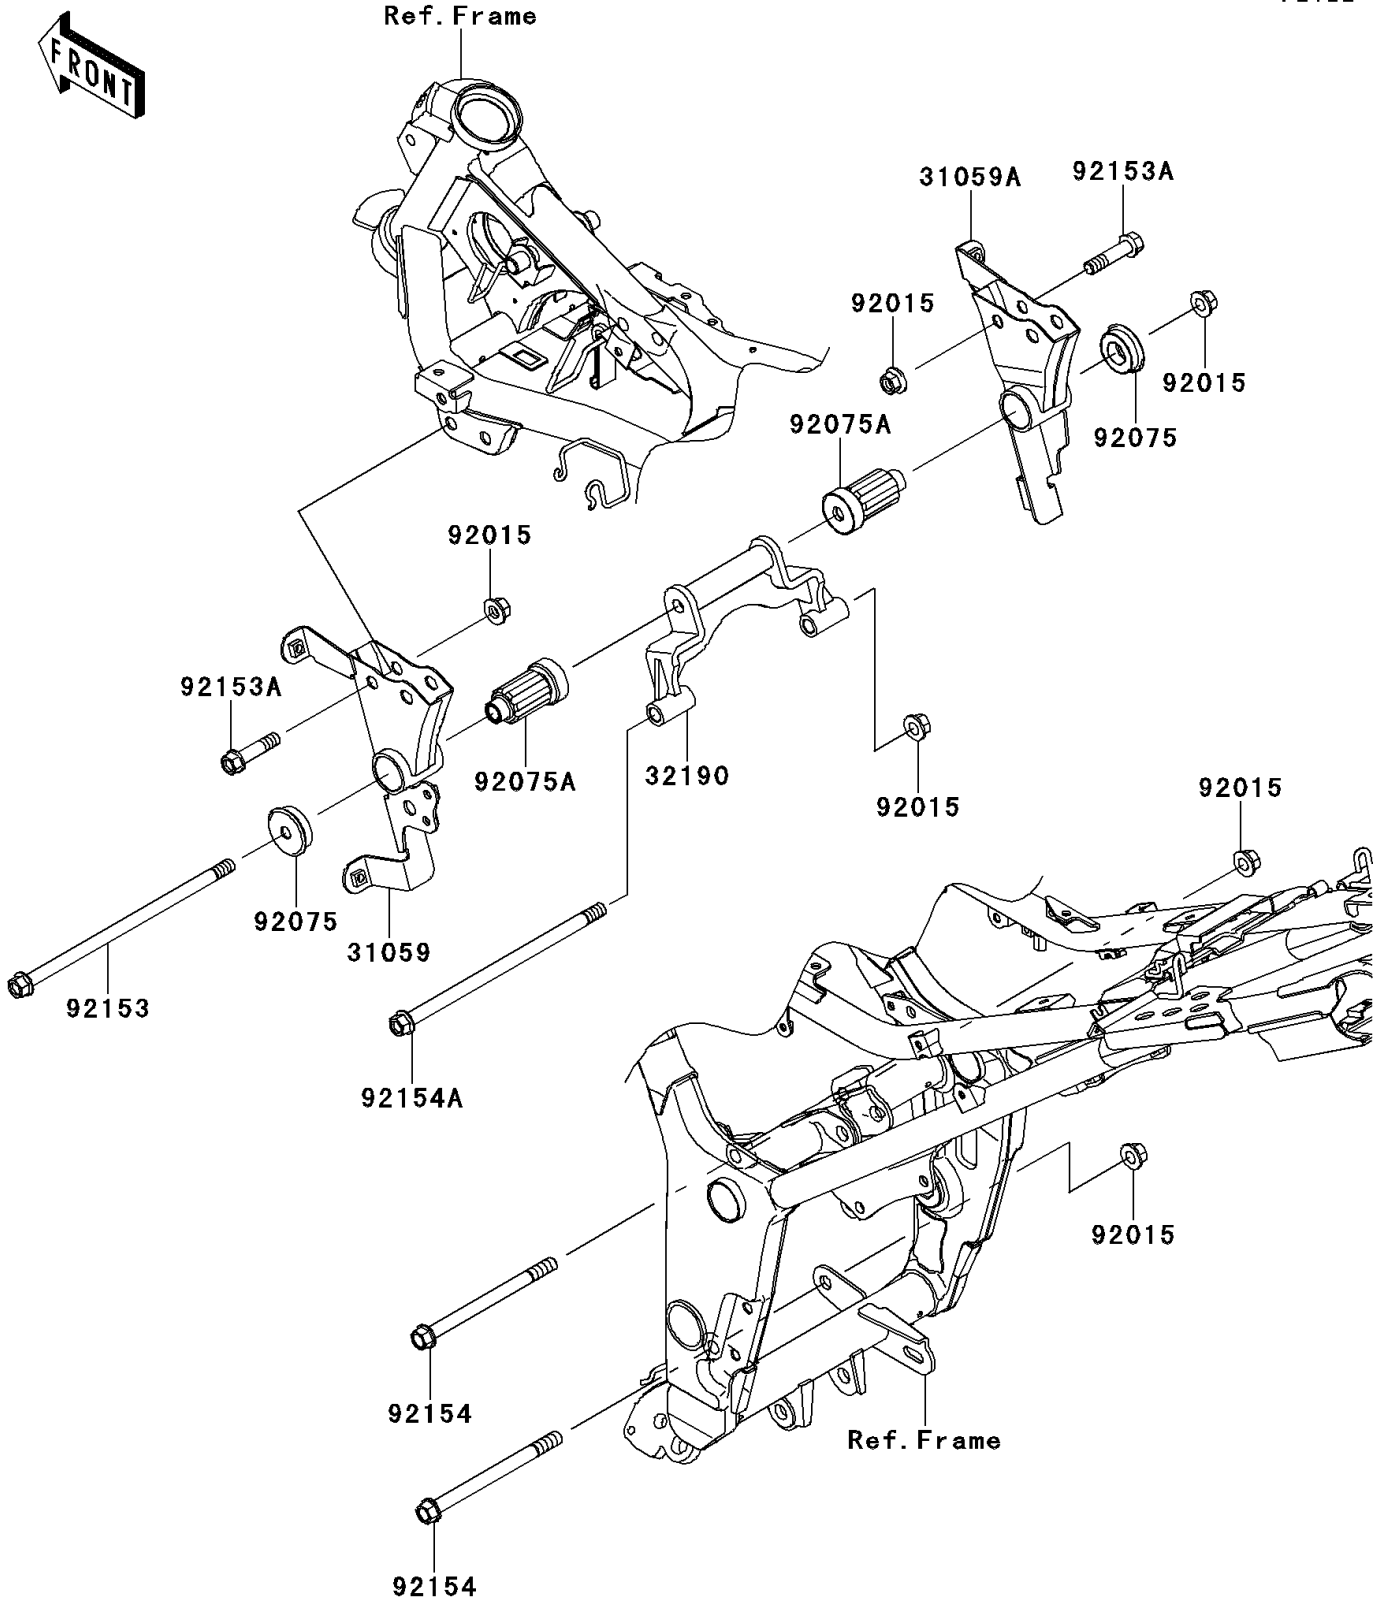

2014 Ninja® 300 SE PARTS DIAGRAM

Engine Mount

F2122

2014 Ninja® 300 SE PARTS LIST

Engine Mount

ITEM NAME	PART NUMBER	QUANTITY
BRACKET-COMP-ENGINE,LH (Ref # 31059)	31059-0061	1
BRACKET-COMP-ENGINE,RH (Ref # 31059A)	31059-0062	1
BRACKET-ENGINE (Ref # 32190)	32190-0629	1
NUT,FLANGED,10MM (Ref # 92015)	92015-1415	1
DAMPER,ENGINE MOUNT (Ref # 92075)	92075-1738	1
DAMPER,ENGINE MOUNT,MAIN (Ref # 92075A)	92075-1739	1
BOLT,FLANGED,10X240 (Ref # 92153)	92153-0559	1
BOLT,FLANGED,10X42 (Ref # 92153A)	92153-1957	1
BOLT,FLANGED,10X135 (Ref # 92154)	92154-0359	1
BOLT,FLANGED,10X210 (Ref # 92154A)	92154-0360	1