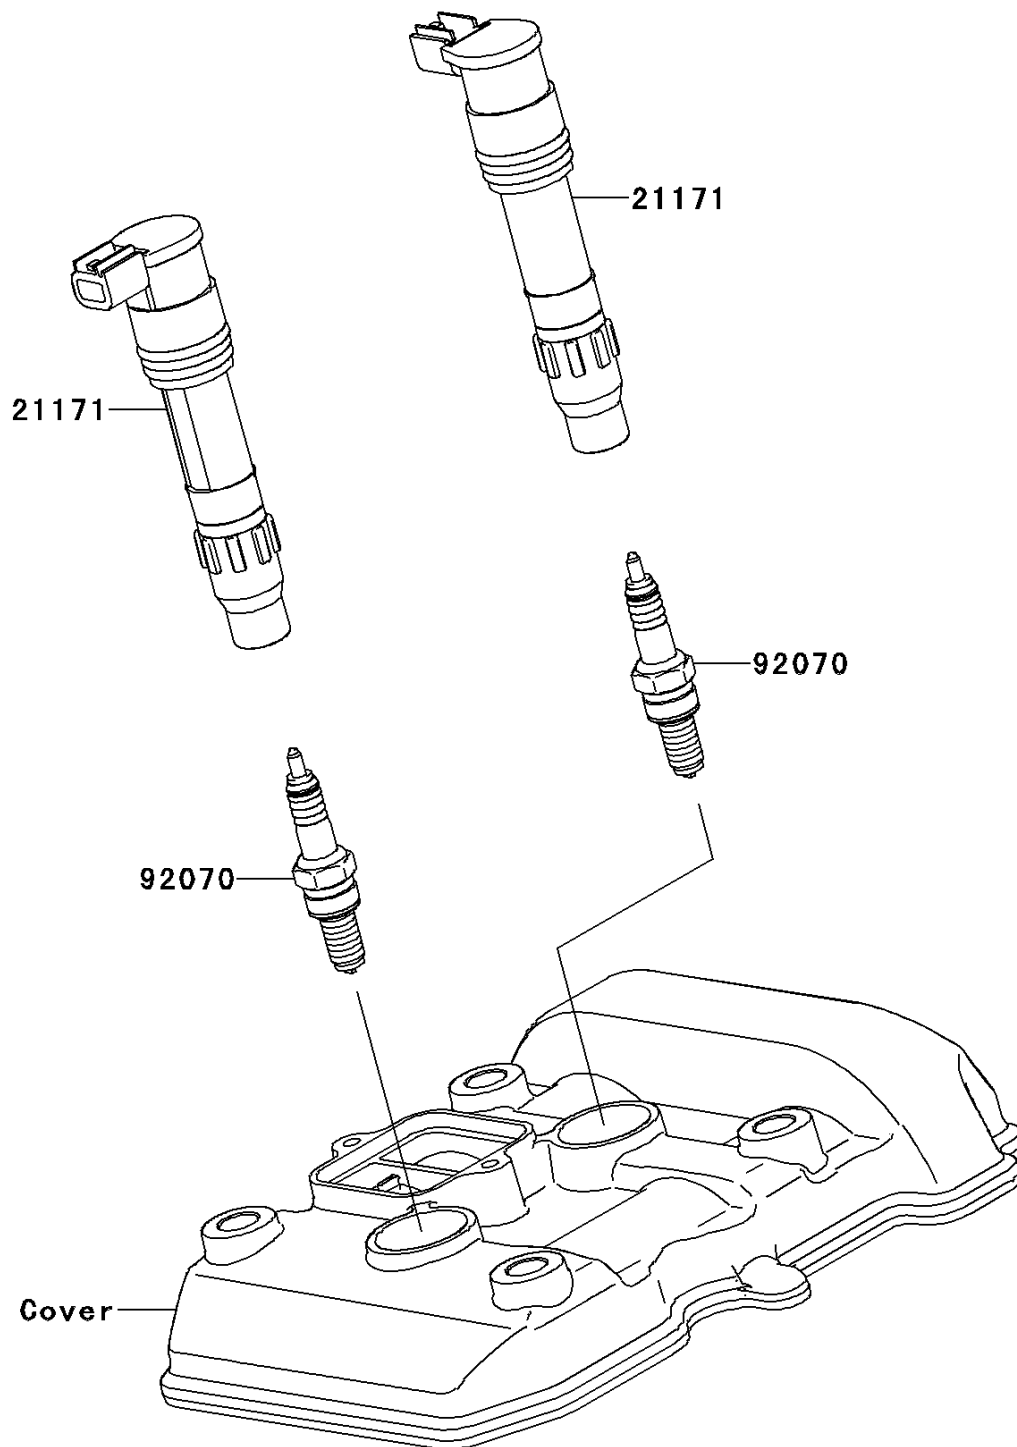

2014 Ninja® 300 SE PARTS DIAGRAM

Ignition System

E1830

2014 Ninja® 300 SE PARTS LIST

Ignition System

ITEM NAME	PART NUMBER	QUANTITY
COIL-ASSY-IGNITION (Ref # 21171)	21171-0033	1
PLUG-SPARK,CR8E(NGK) (Ref # 92070)	92070-0031	1