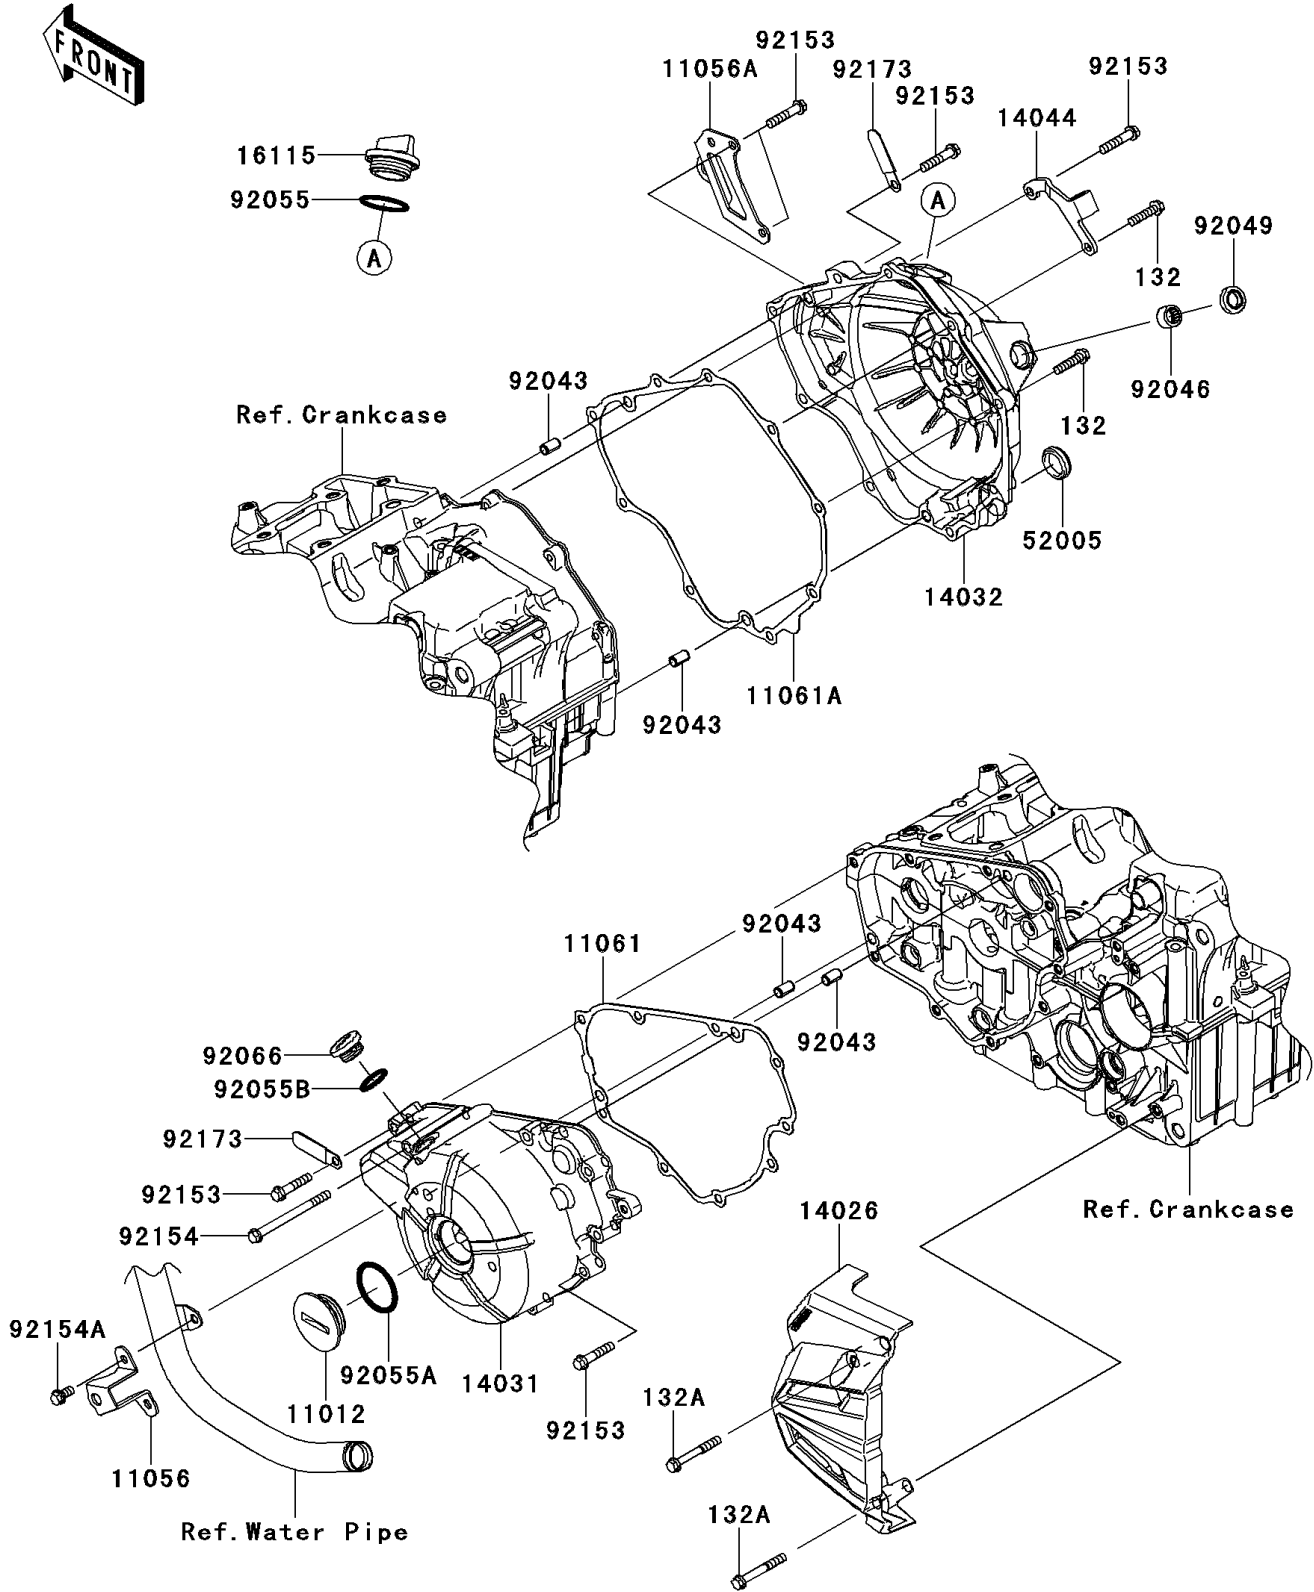

2014 Ninja® 300 SE PARTS DIAGRAM

Engine Cover(s)

E1431

2014 Ninja® 300 SE PARTS LIST

Engine Cover(s)

ITEM NAME	PART NUMBER	QUANTITY
BOLT-FLANGED-SMALL,6X25 (Ref # 132)	132BB0625	1
BOLT-FLANGED-SMALL,6X45 (Ref # 132A)	132BB0645	1
CAP (Ref # 11012)	11012-1362	1
BRACKET (Ref # 11056)	11056-1637	1
BRACKET (Ref # 11056A)	11056-1638	1
GASKET,GENERATOR COVER (Ref # 11061)	11061-0793	1
GASKET,CLUTCH COVER (Ref # 11061A)	11061-0854	1
COVER-CHAIN (Ref # 14026)	14026-0096	1
COVER-GENERATOR (Ref # 14031)	14031-0562	1
COVER-CLUTCH (Ref # 14032)	14032-0579	1
HOLDER-CABLE (Ref # 14044)	14044-0049	1
CAP-OIL FILLER (Ref # 16115)	16115-1068	1
GAUGE,OIL LEVEL (Ref # 52005)	52005-1009	1
PIN,6.2X8X14 (Ref # 92043)	92043-1263	1
BEARING-NEEDLE,HK1210FM (Ref # 92046)	92046-0034	1
SEAL-OIL (Ref # 92049)	92049-1560	1
RING-O,31.5X2.6 (Ref # 92055)	92055-049	1
RING-O,39.4X3.1 (Ref # 92055A)	92055-0734	1
RING-O,20X2 (Ref # 92055B)	92055-1146	1
PLUG (Ref # 92066)	92066-0748	1
BOLT,6X30 (Ref # 92153)	92153-0832	1
BOLT,FLANGED-SMALL,6X75 (Ref # 92154)	92154-0960	1
BOLT,FLANGED,6X12 (Ref # 92154A)	92154-1140	1
CLAMP,L=45 (Ref # 92173)	92173-0194	1