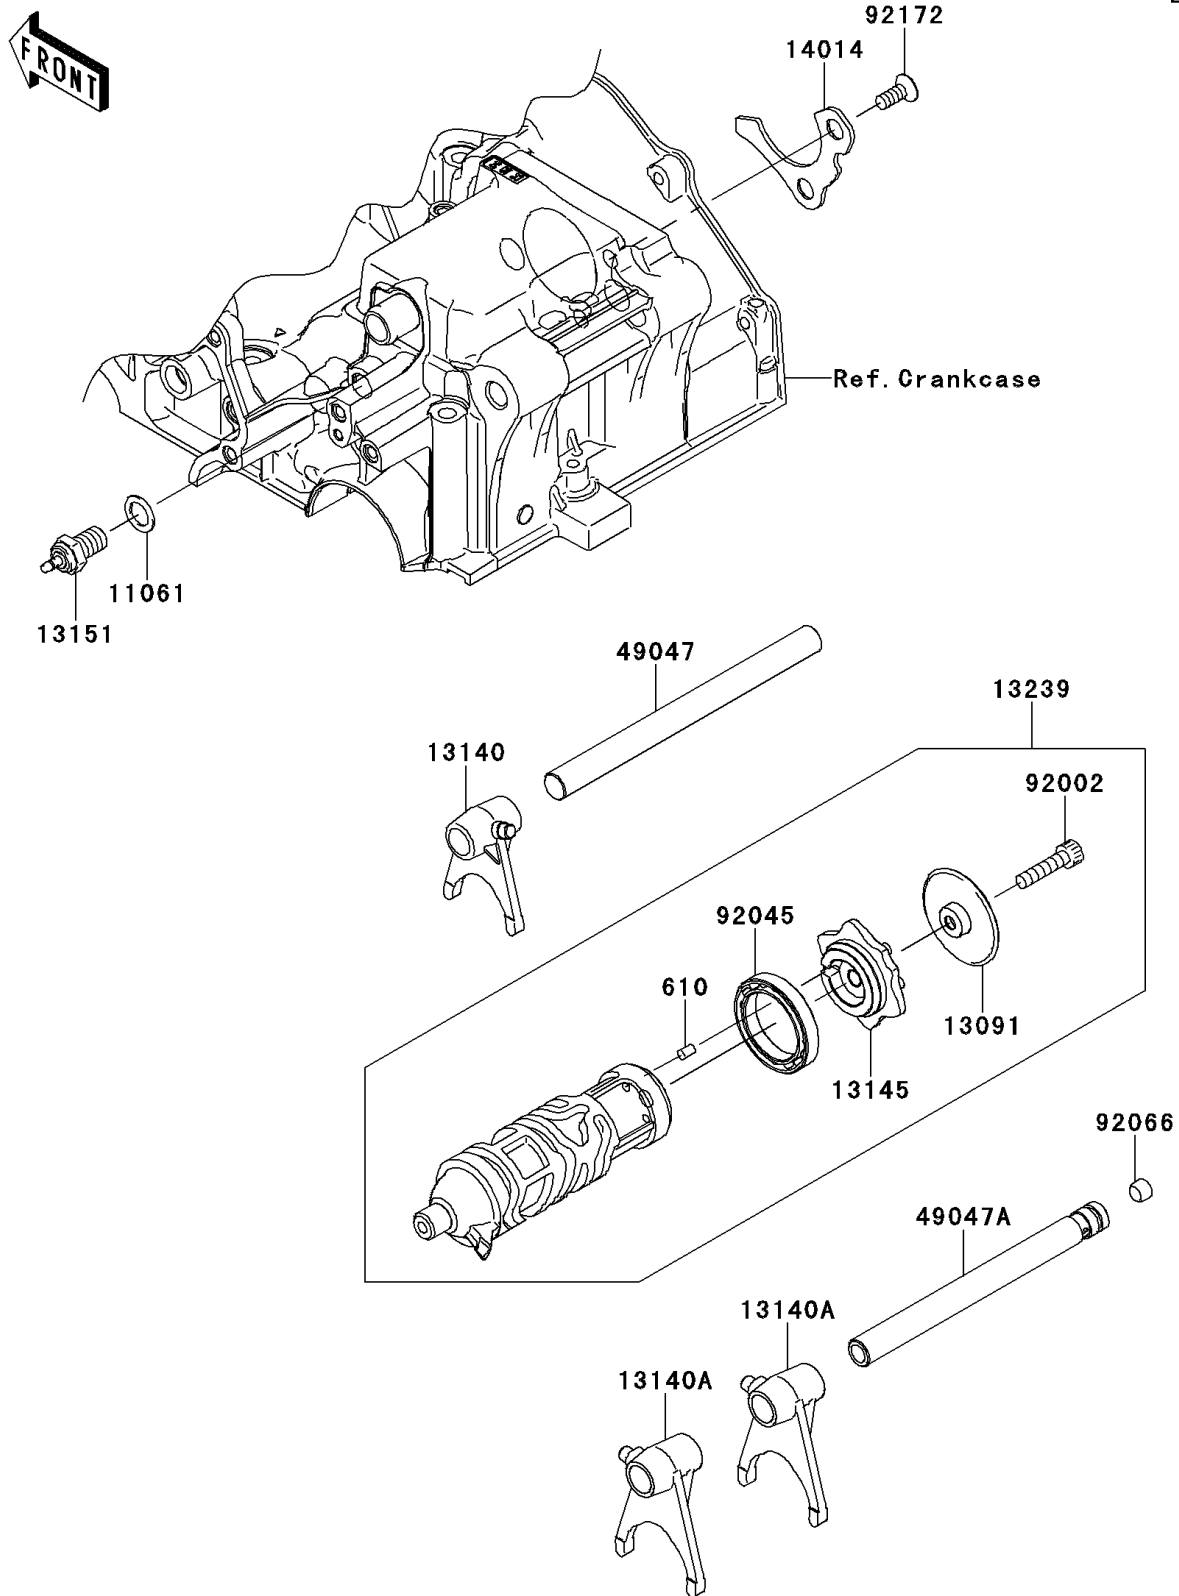

## 2014 Ninja® 300 SE PARTS DIAGRAM

Gear Change Drum/Shift Fork(s)

E1362

## 2014 Ninja® 300 SE PARTS LIST

Gear Change Drum/Shift Fork(s)

ITEM NAME	PART NUMBER	QUANTITY
ROLLER,4X6 (Ref # 610)	610A0406	1
GASKET,10.5X16X1 (Ref # 11061)	11061-0373	1
HOLDER,CHANGE DRUM (Ref # 13091)	13091-1464	1
FORK-SHIFT,IN (Ref # 13140)	13140-1148	1
FORK-SHIFT,OUT (Ref # 13140A)	13140-1149	1
CAM-CHANGE DRUM (Ref # 13145)	13145-0556	1
SWITCH-COMP,NEUTRAL (Ref # 13151)	13151-1102	1
DRUM-ASSY-CHANGE (Ref # 13239)	13239-0039	1
PLATE-POSITION (Ref # 14014)	14014-0564	1
ROD-SHIFT,IN (Ref # 49047)	49047-0625	1
ROD-SHIFT,OUT (Ref # 49047A)	49047-0626	1
BOLT,SOCKET,6X25 (Ref # 92002)	92002-1696	1
BEARING-BALL,6806 (Ref # 92045)	92045-1152	1
PLUG (Ref # 92066)	92066-1246	1
SCREW,6X15 (Ref # 92172)	92172-0812	1