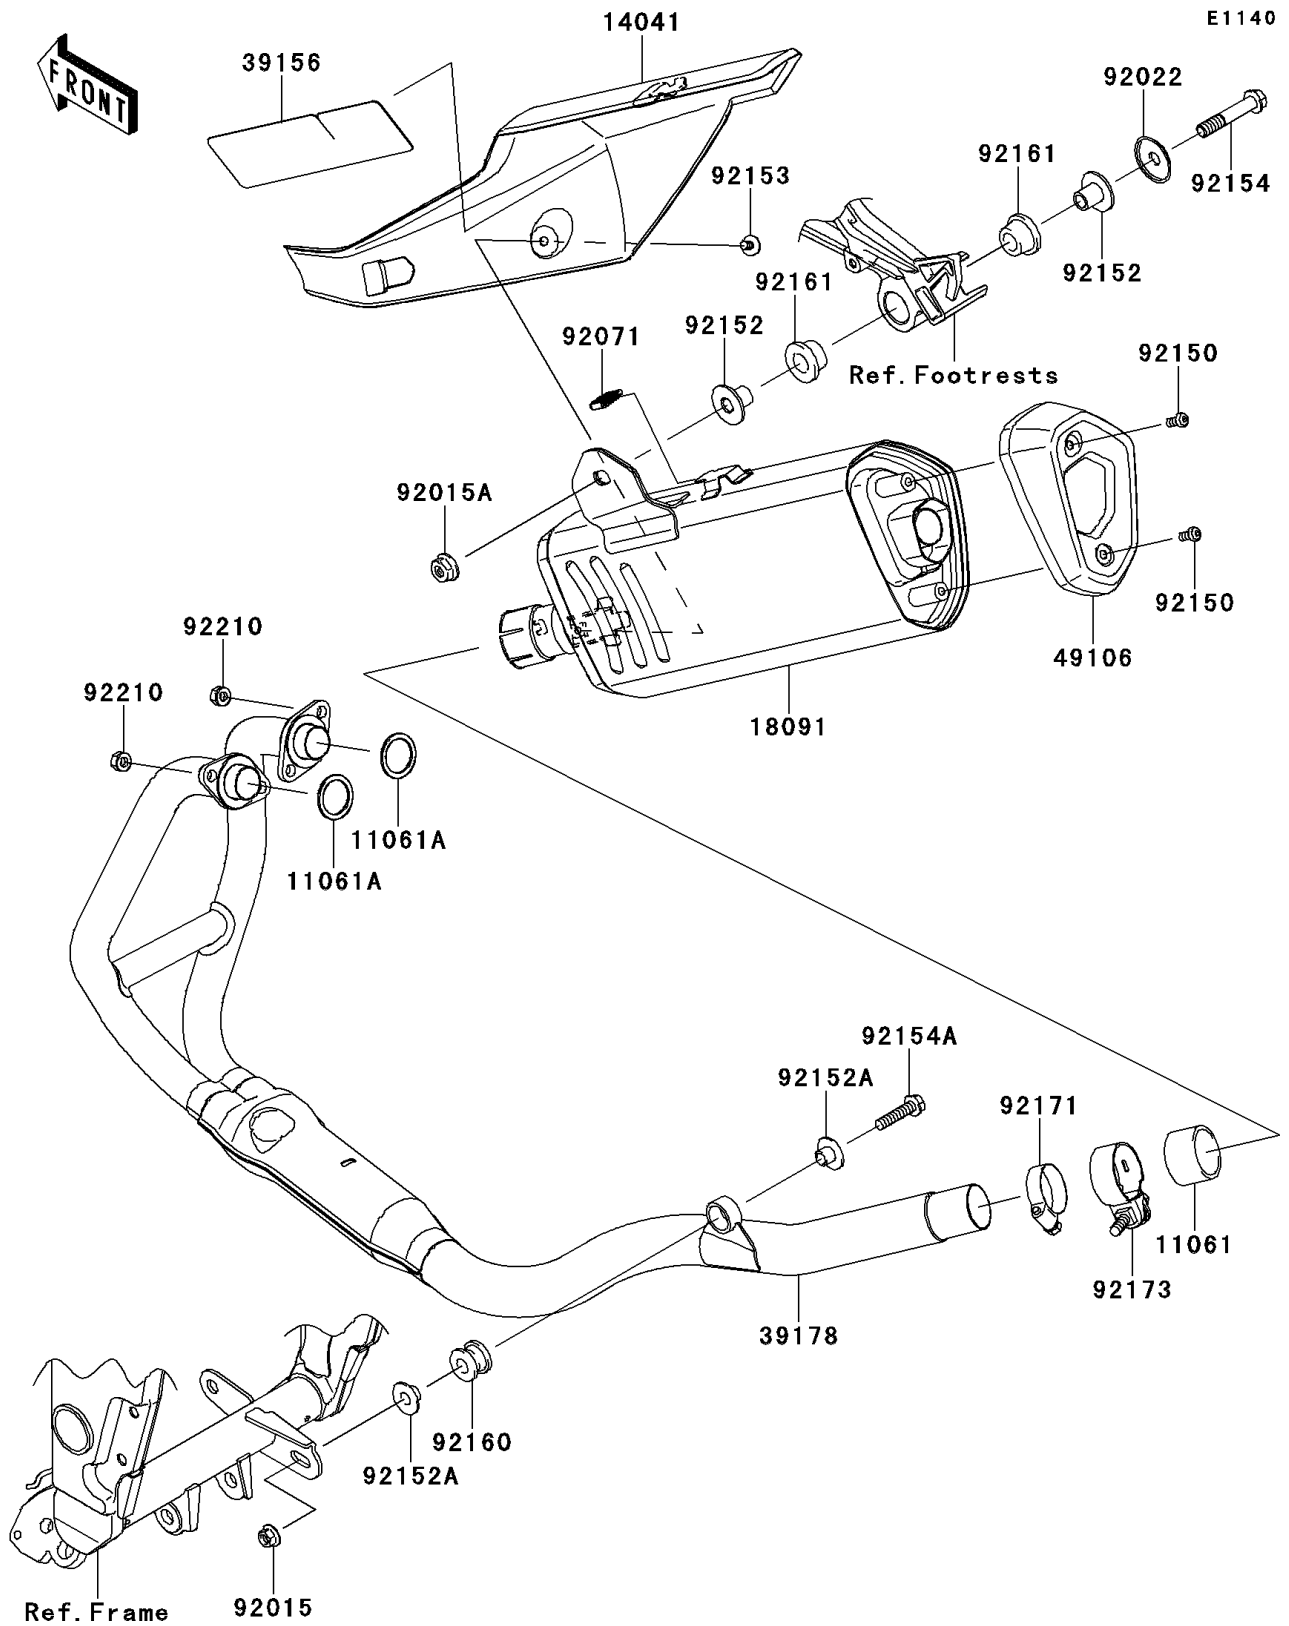

## 2014 Ninja® 300 SE PARTS DIAGRAM

Muffler(s)

## 2014 Ninja® 300 SE PARTS LIST

Muffler(s)

ITEM NAME	PART NUMBER	QUANTITY
GASKET,EXHAUST PIPE CONNECTING (Ref # 11061)	11061-0432	1
GASKET,EXHAUST PIPE (Ref # 11061A)	11061-0791	1
COVER-COMP,MUFFLER (Ref # 14041)	14041-0572	1
BODY-COMP-MUFFLER (Ref # 18091)	18091-0931	1
PAD (Ref # 39156)	39156-0928	1
MANIFOLD-COMP-EXHAUST (Ref # 39178)	39178-0179	1
COVER-MUFFLER,END (Ref # 49106)	49106-0747	1
NUT,FLANGED,8MM (Ref # 92015)	92015-1014	1
NUT,FLANGED,10MM (Ref # 92015A)	92015-1387	1
WASHER (Ref # 92022)	92022-289	1
GROMMET (Ref # 92071)	92071-0712	1
BOLT,SOCKET,6X14 (Ref # 92150)	92150-1836	1
COLLAR (Ref # 92152)	92152-1682	1
COLLAR (Ref # 92152A)	92152-1692	1
BOLT,SOCKET,6X10 (Ref # 92153)	92153-1800	1
BOLT,FLANGED,10X55 (Ref # 92154)	92154-0070	1
BOLT,FLANGED,8X35 (Ref # 92154A)	92154-1061	1
DAMPER,MUFFLER MOUNT (Ref # 92160)	92160-1116	1
DAMPER (Ref # 92161)	92161-1497	1
CLAMP (Ref # 92171)	92171-0059	1
CLAMP,42MM (Ref # 92173)	92173-0942	1
NUT,8MM (Ref # 92210)	92210-1242	1